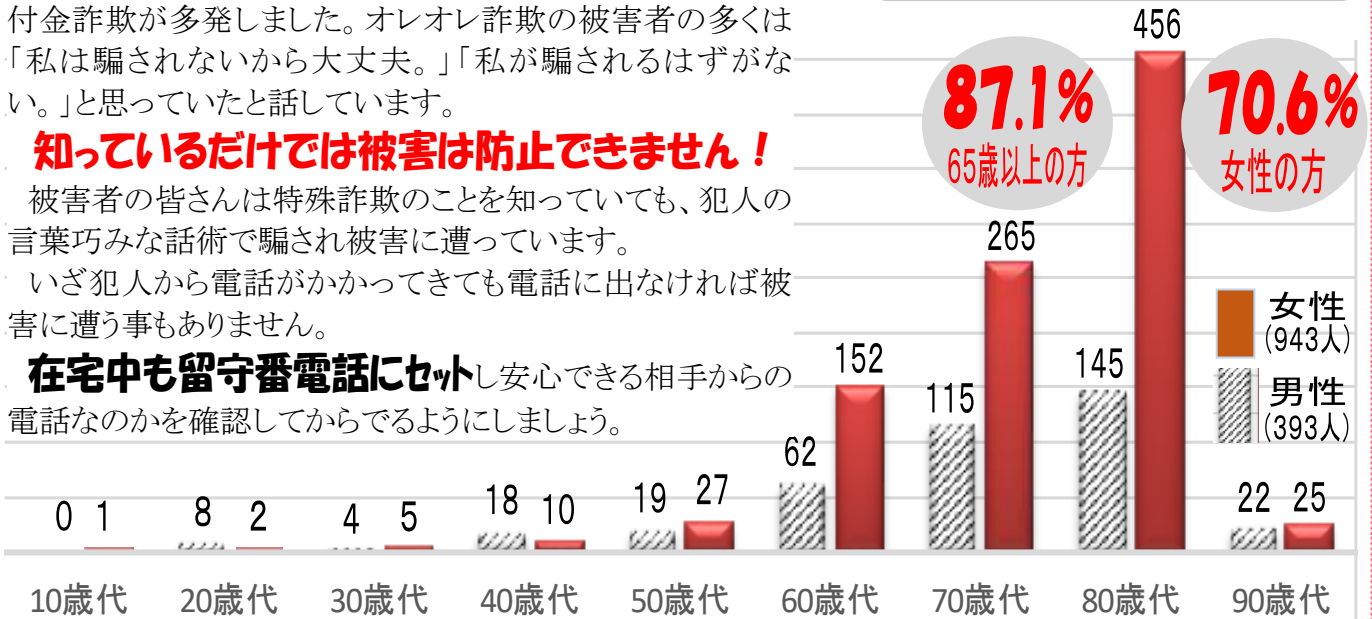

令和6年
4月

武蔵藤沢駅前交番

特殊詐欺

R6狭山警察署特殊詐欺発生状況 **7件 約2,186万円**
(3/20現在 狭山署調べ)

令和5年中の埼玉県内の特殊詐欺認知件数は1,336件(被害金額約30億9,725万円)で、中でもオレオレ詐欺・還付金詐欺が多発しました。オレオレ詐欺の被害者の多くは「私は騙されないから大丈夫。」「私が騙されるはずがない。」と思っていたと話しています。

知っているだけでは被害は防止できません!

被害者の皆さんは特殊詐欺のことを知っていても、犯人の言葉巧みな話術で騙され被害に遭っています。

いざ犯人から電話がかかってきても電話に出なければ被害に遭う事ありません。

在宅中も留守番電話にセッし安心できる相手からの電話なのかを確認してからできるようにしましょう。

令和5年埼玉県 男女別
特殊詐欺認知状況(暫定値)

春の全国交通安全運動

4月6日~4月15日

歩行中 道路を横断するときは、信号を守り横断歩道を渡りましょう。