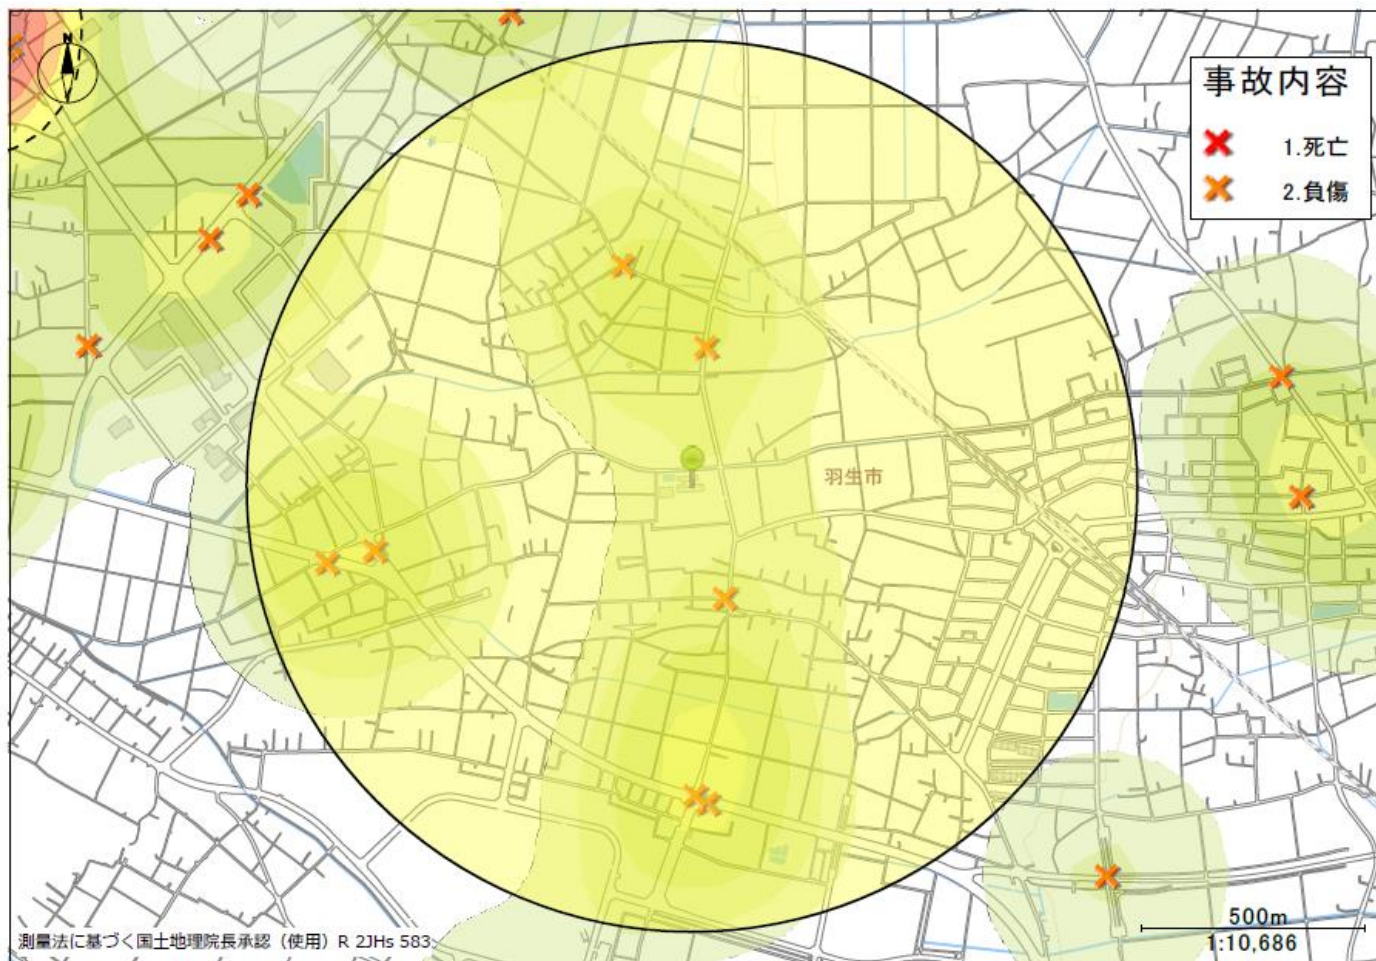

須影小学校周辺 高校生以下交通事故発生状況

令和元年から令和5年までの5年間の人身事故発生状況

羽生警察署
交通課

みんなでじこにあわないよう

きをつけよう

「KEEP38プロジェクト」推進中!!

道交法38条「歩行者優先義務」を守り模範運転を心掛けよう