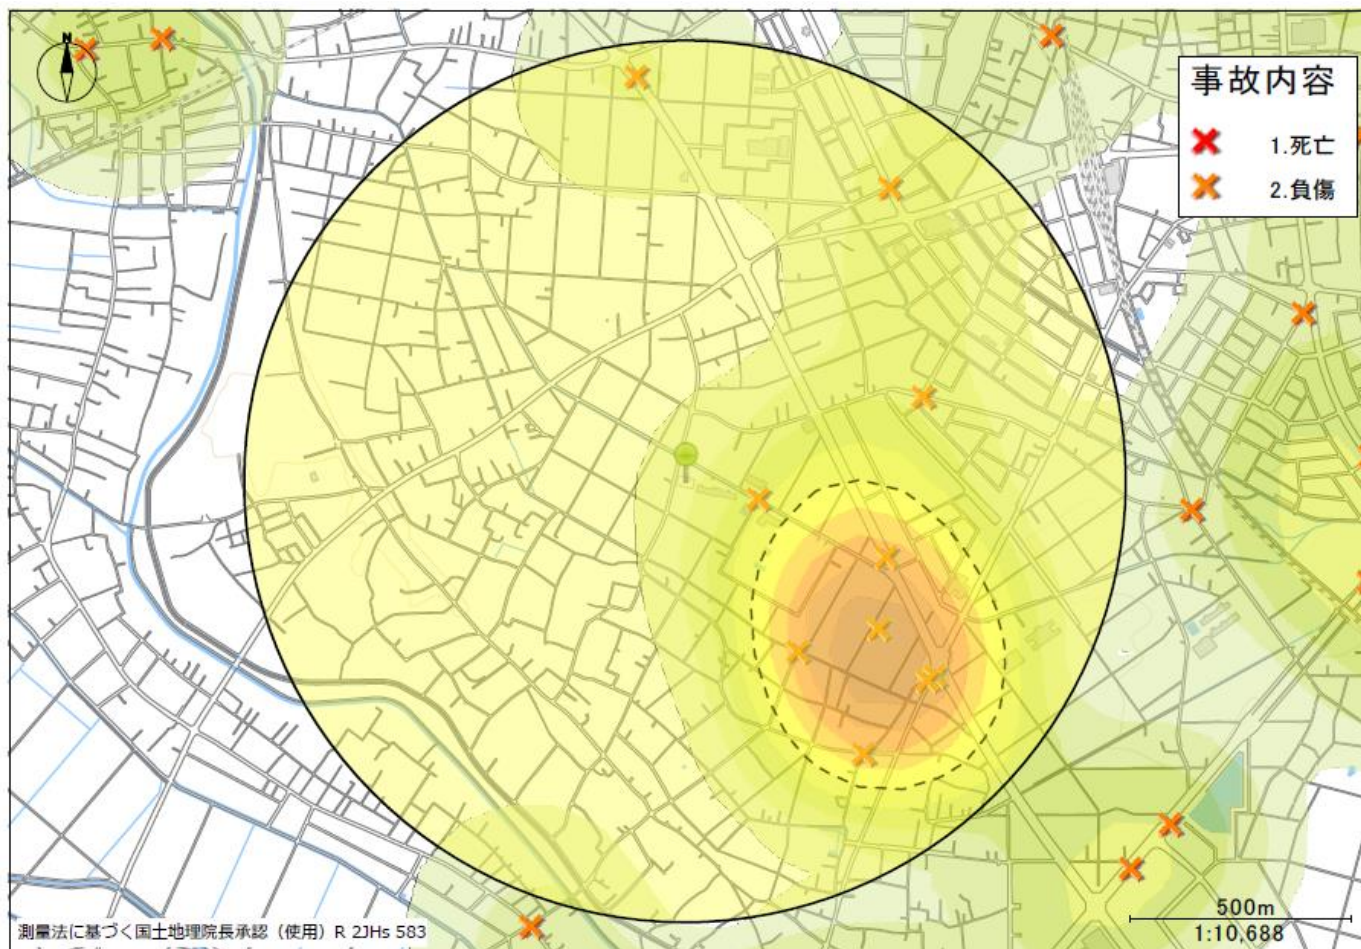

岩瀬小学校周辺 高校生以下交通事故発生状況

令和元年から令和5年までの5年間の人身事故発生状況

羽生警察署
交通課

みんなでじこにあわないよう

きをつけよう

「KEEP38プロジェクト」推進中!!

道交法38条「歩行者優先義務」を守り模範運転を心掛けよう