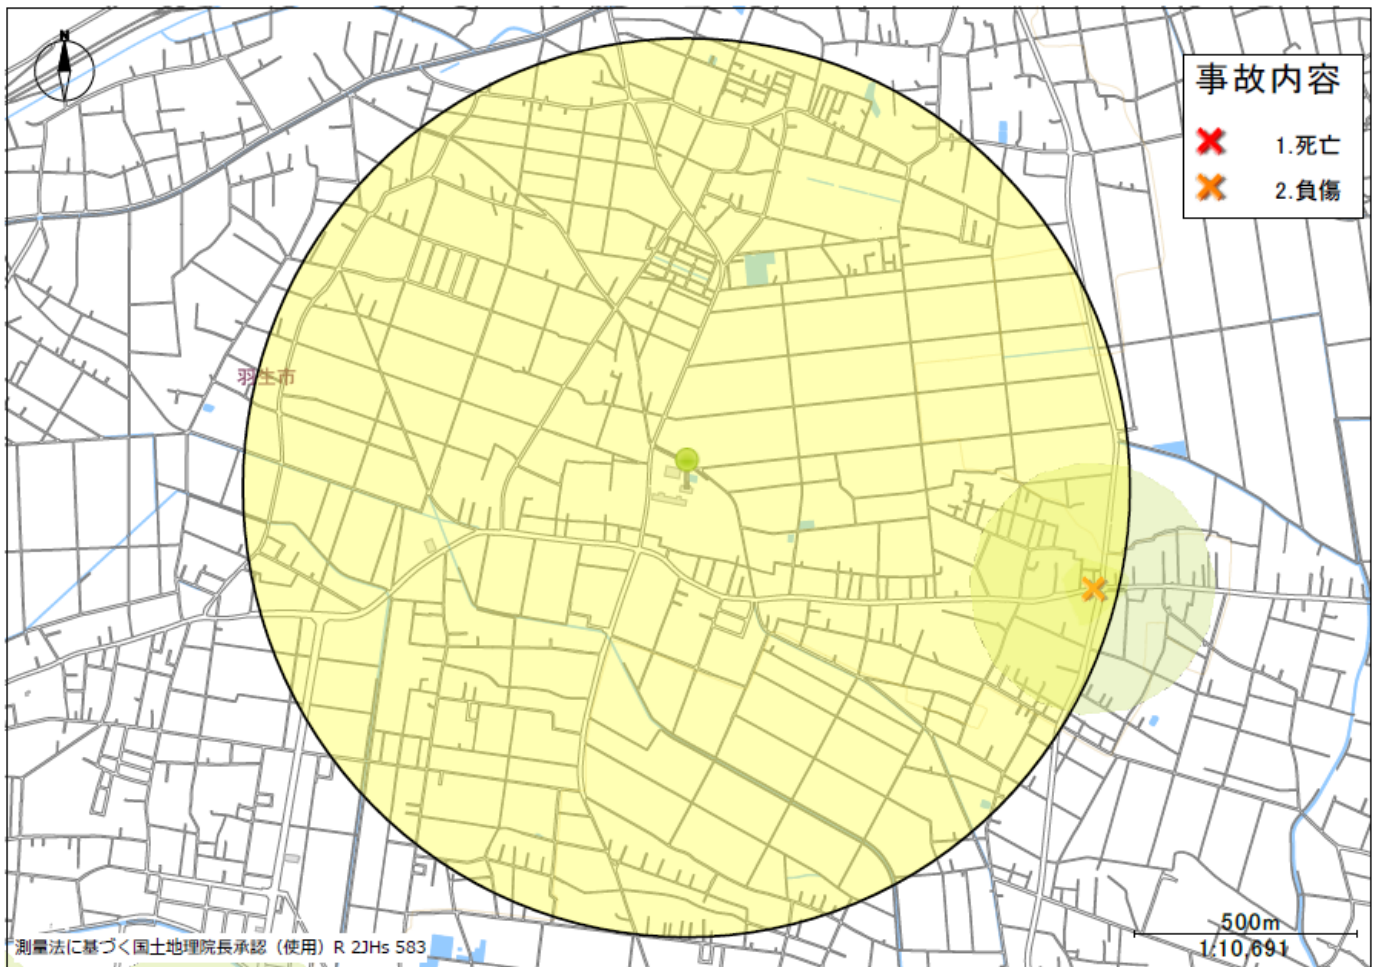

井泉小学校周辺 高校生以下交通事故発生状況

令和元年から令和5年までの5年間の人身事故発生状況

羽生警察署
交通課

みんなでじこにあわないよう

きをつけよう

「KEEP38プロジェクト」推進中!!

道交法38条「歩行者優先義務」を守り模範運転を心掛けよう