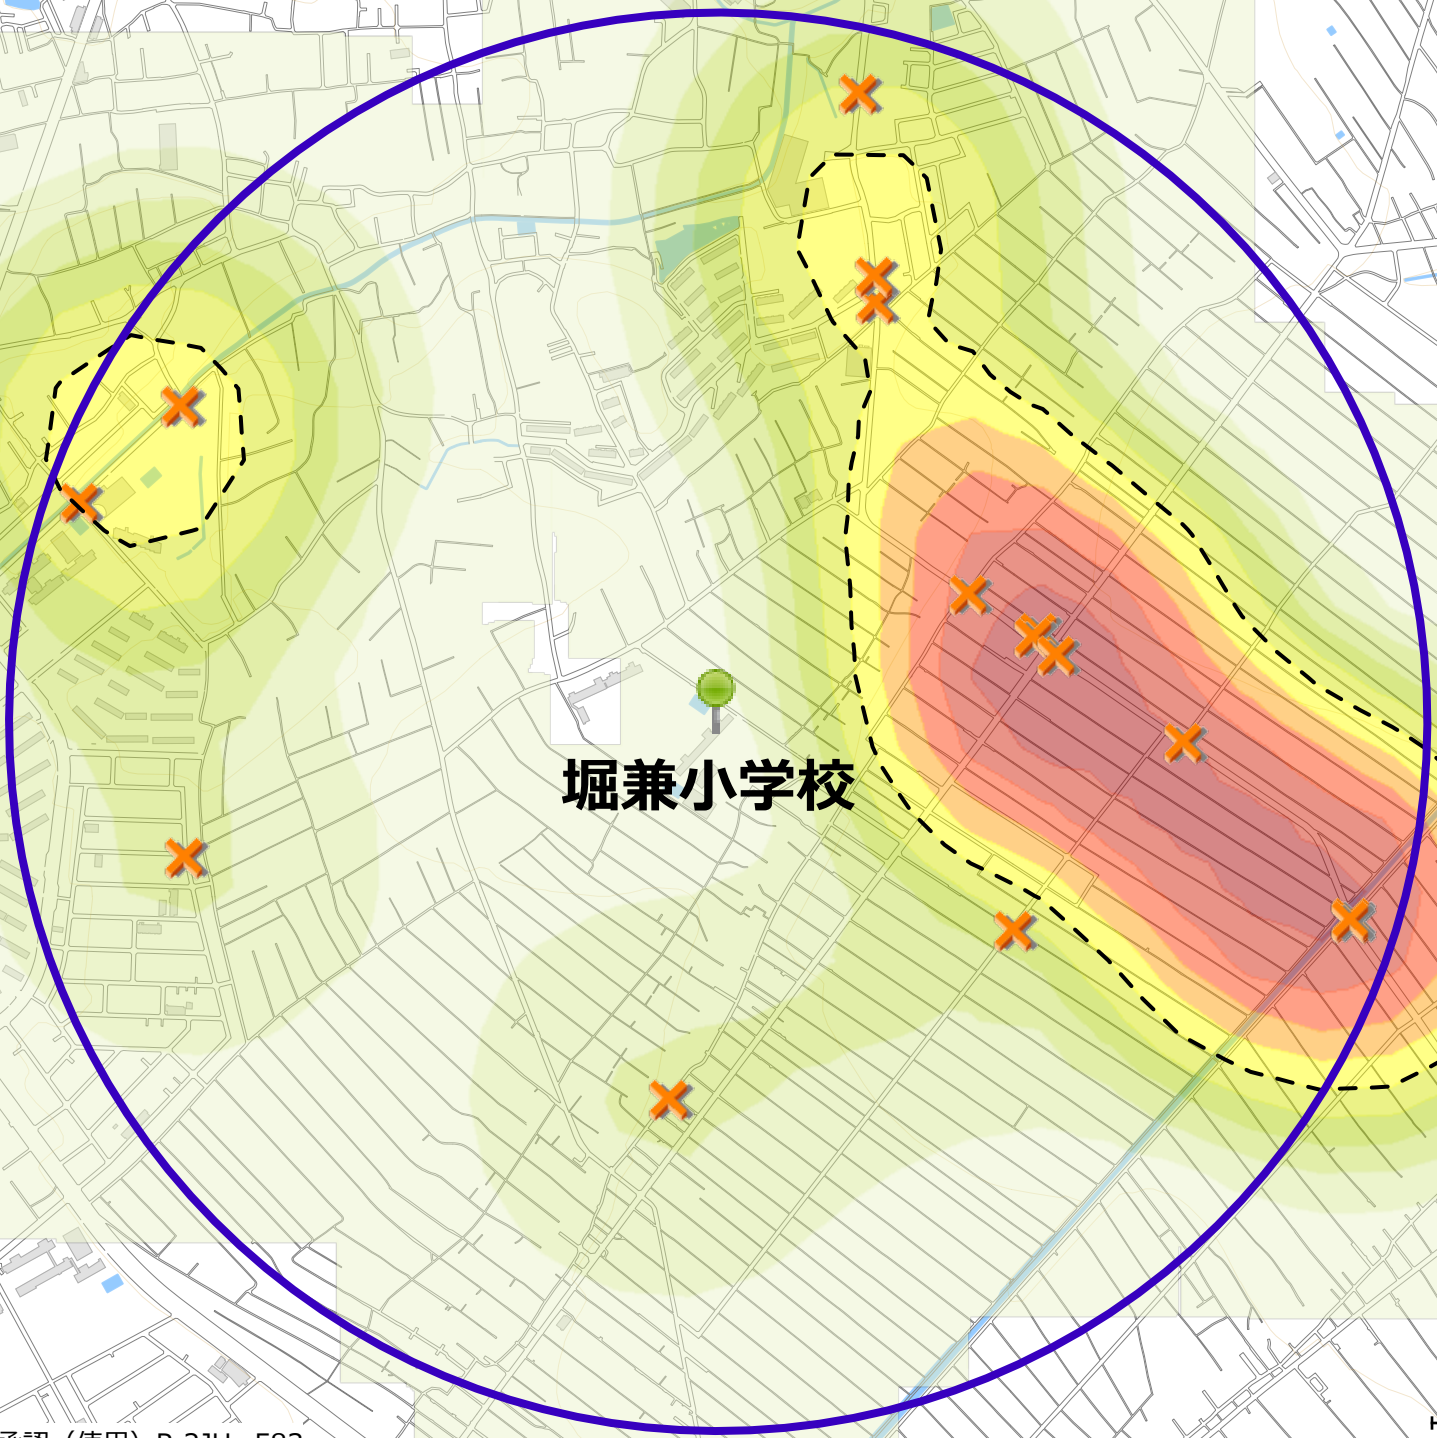

事故内容	
	1. 死亡
	2. 負傷

堀兼小学校