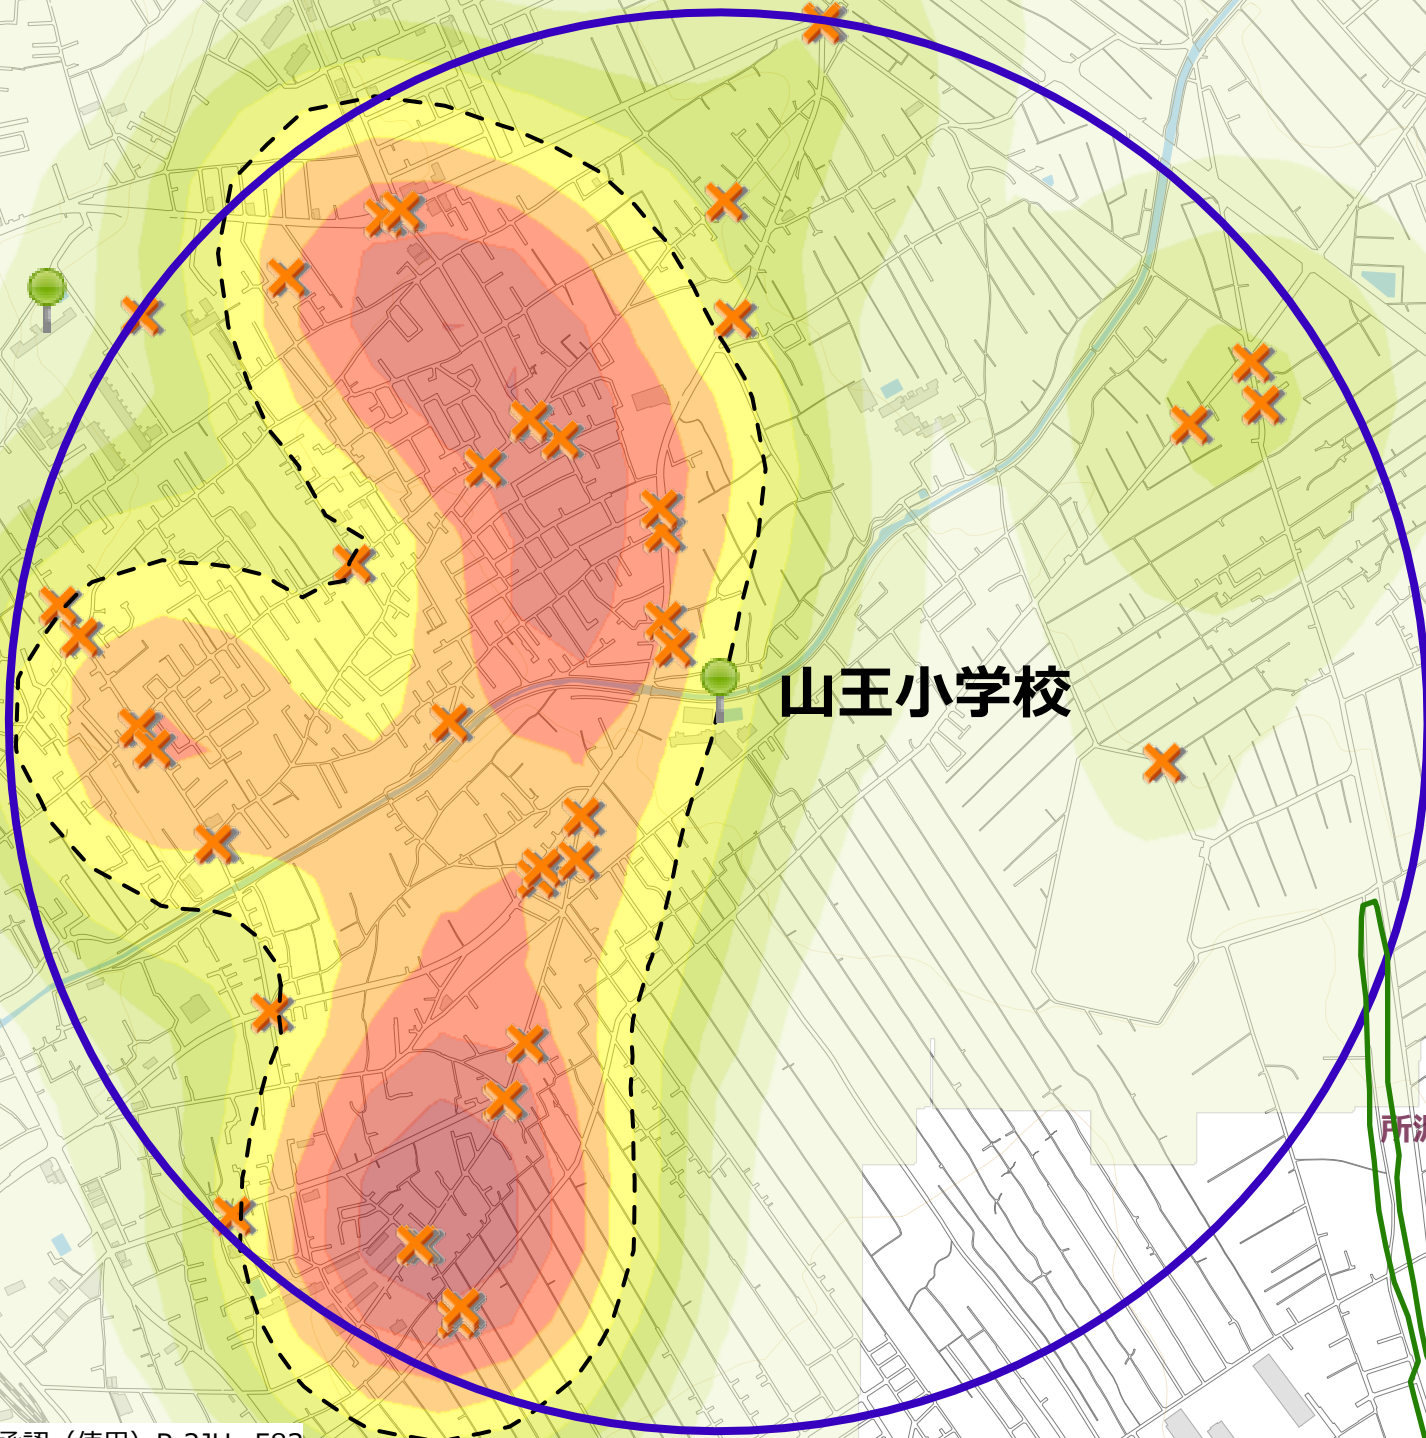

事故内容	
	1. 死亡
	2. 負傷

山王小学校

所沢市

狭山市

500m

1:10,645