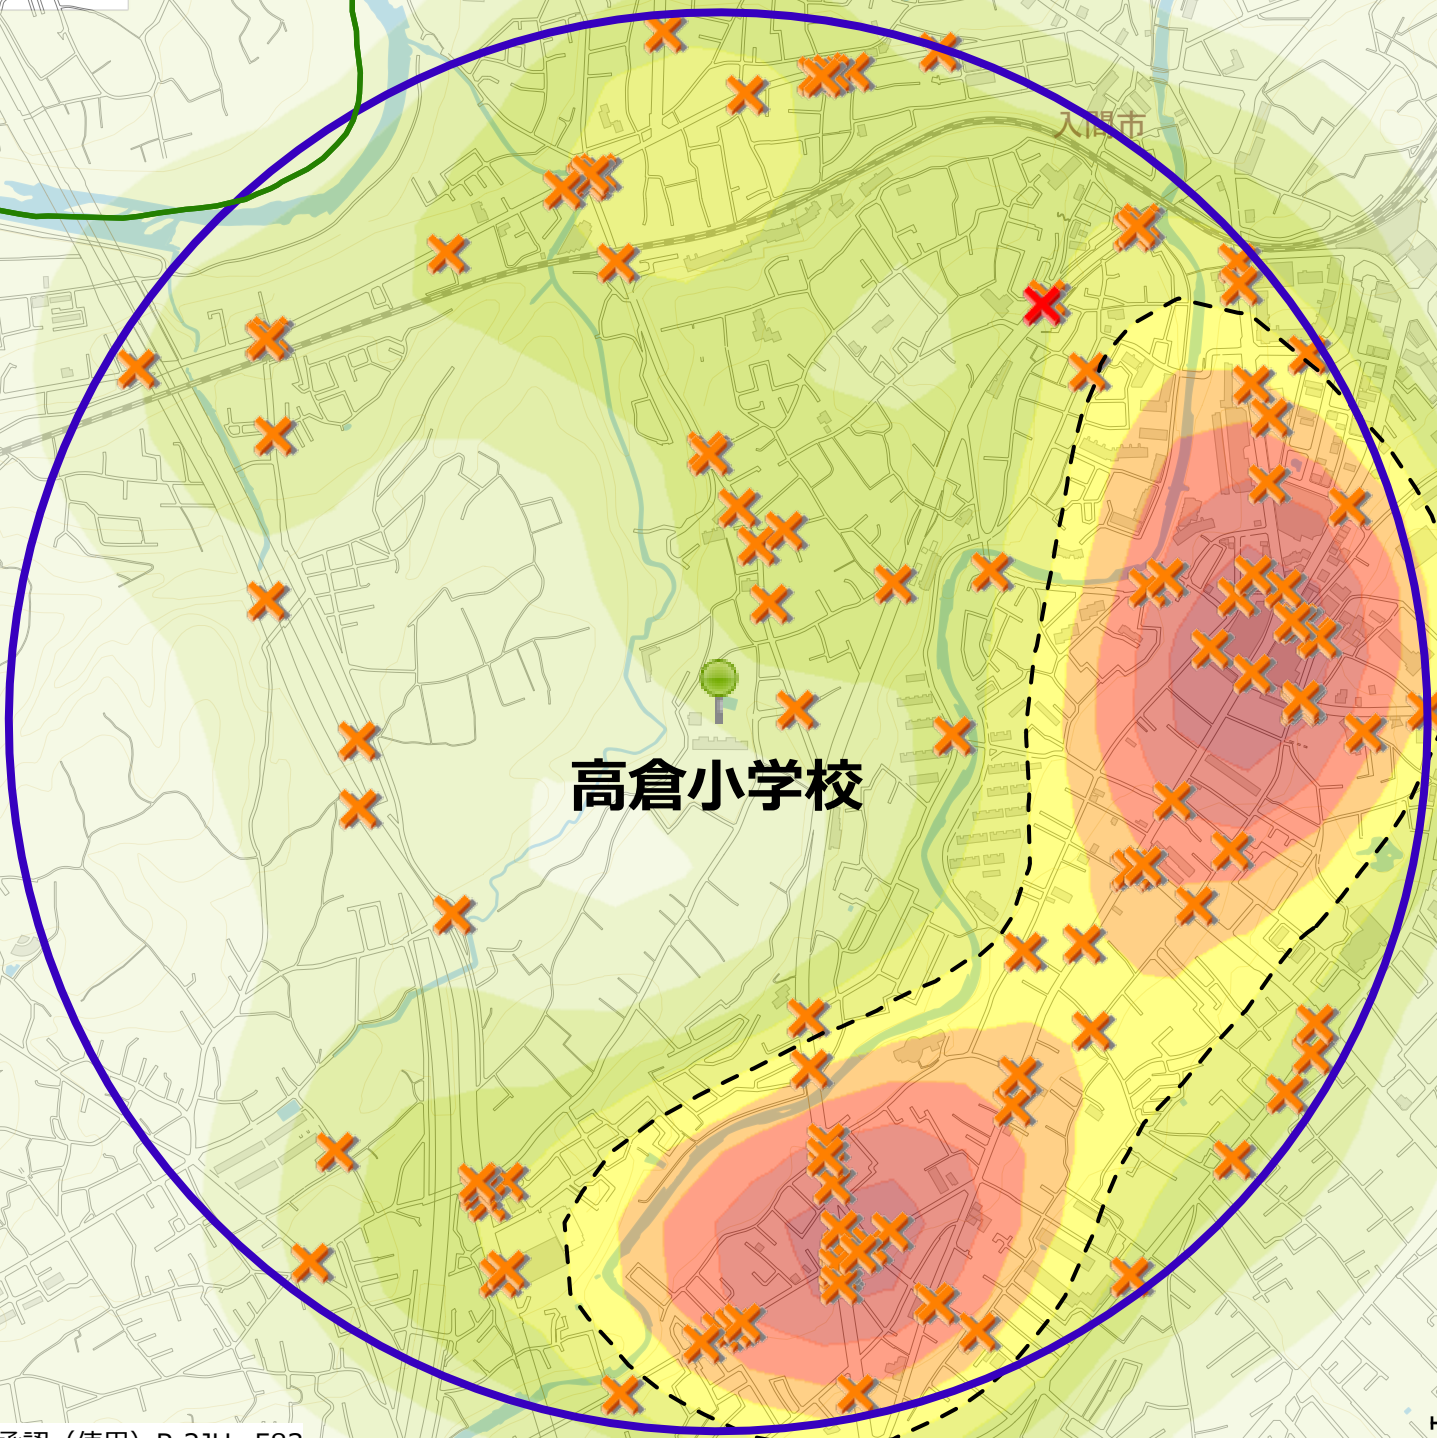

事故内容

-  1. 死亡
-  2. 負傷

高倉小学校

入間市

入間市