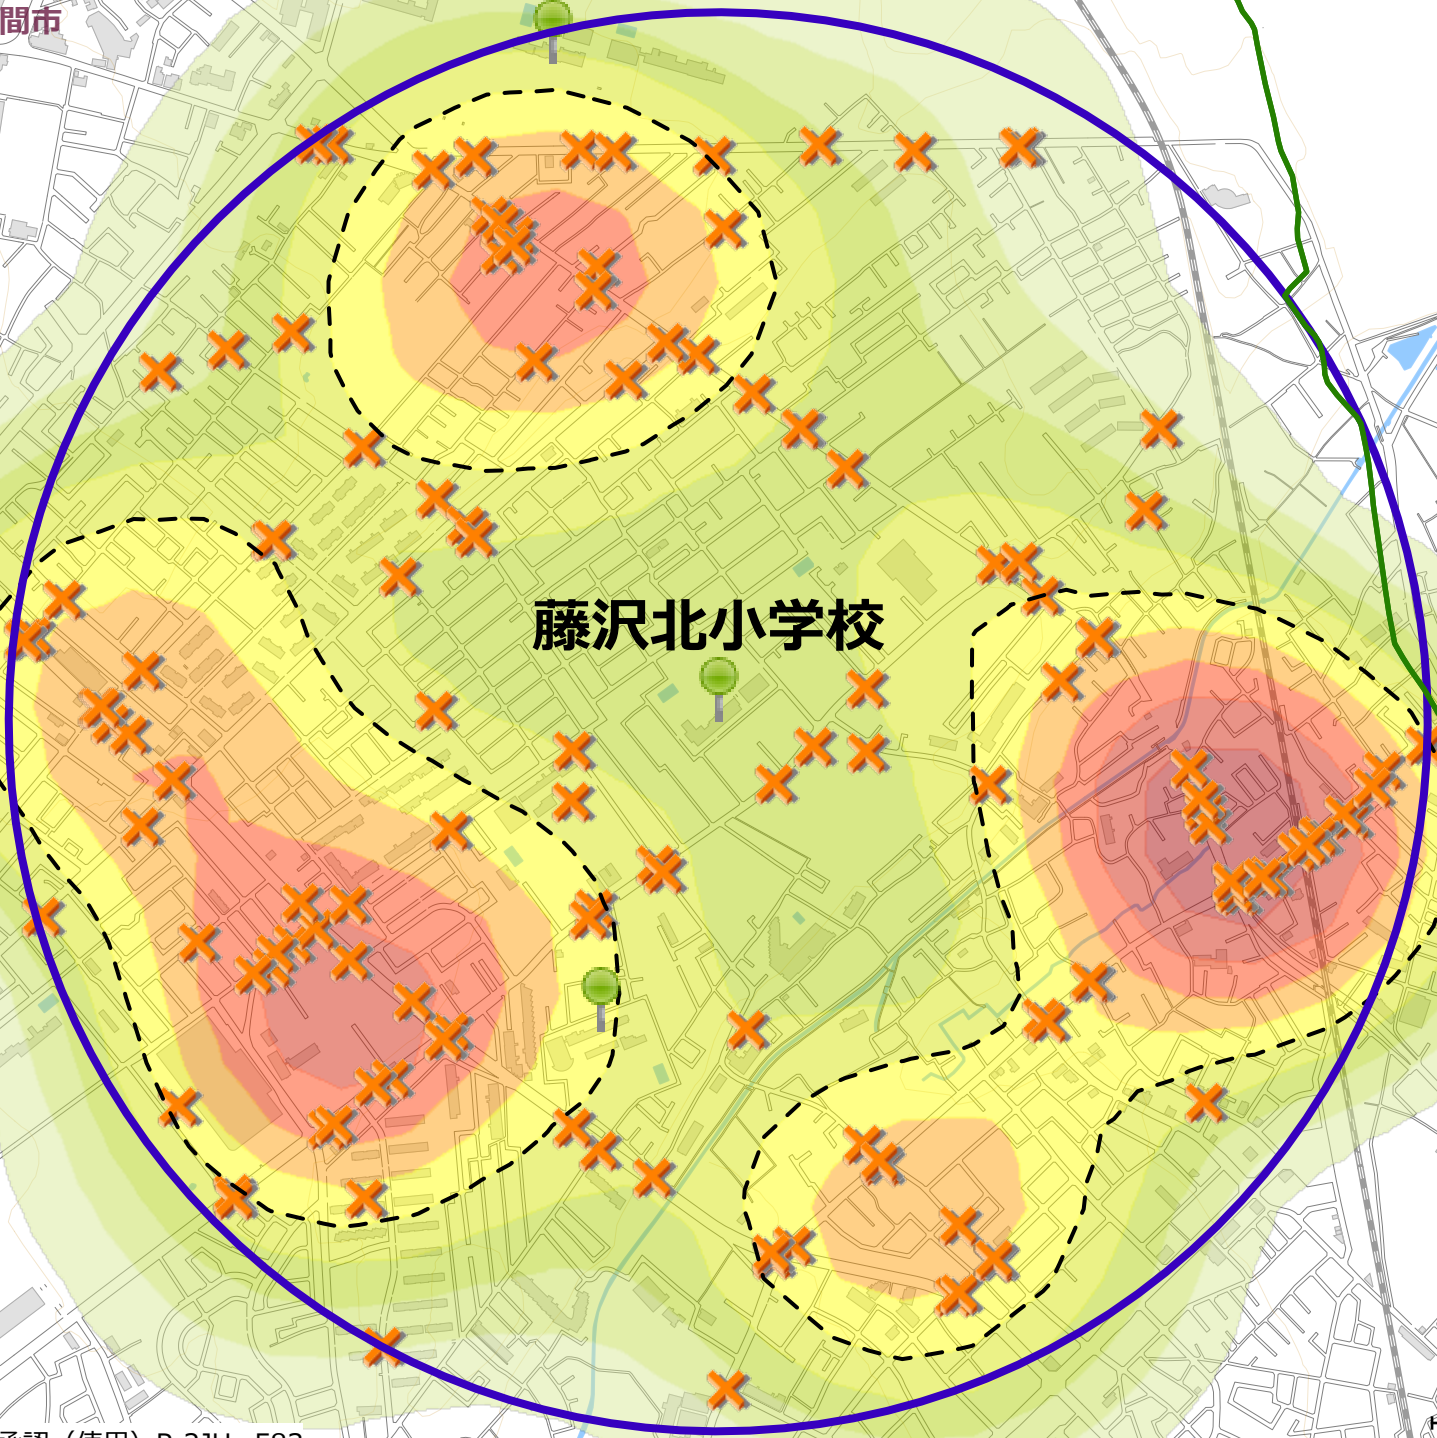

入間市

事故内容	
	1. 死亡
	2. 負傷

藤沢北小学校