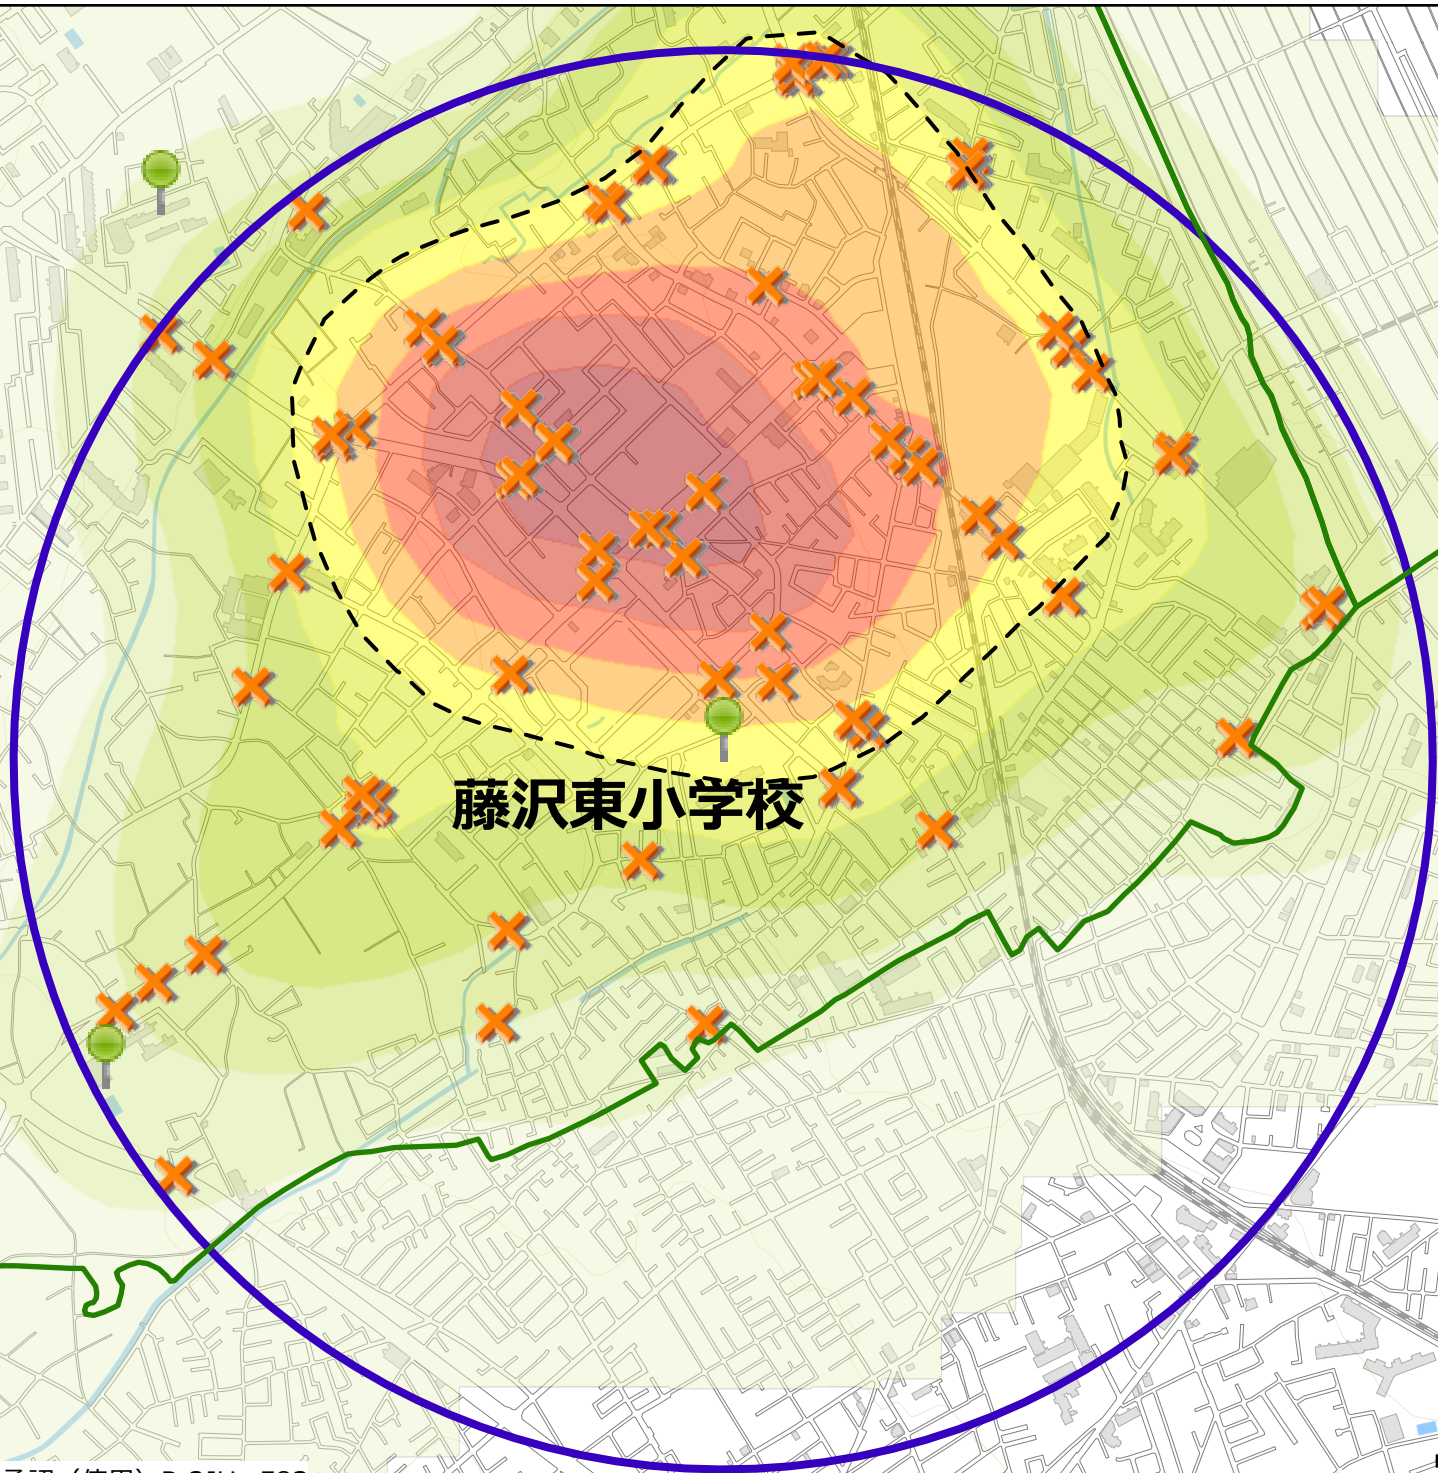

事故内容

-  1. 死亡
-  2. 負傷

藤沢東小学校

500m

1:10,641