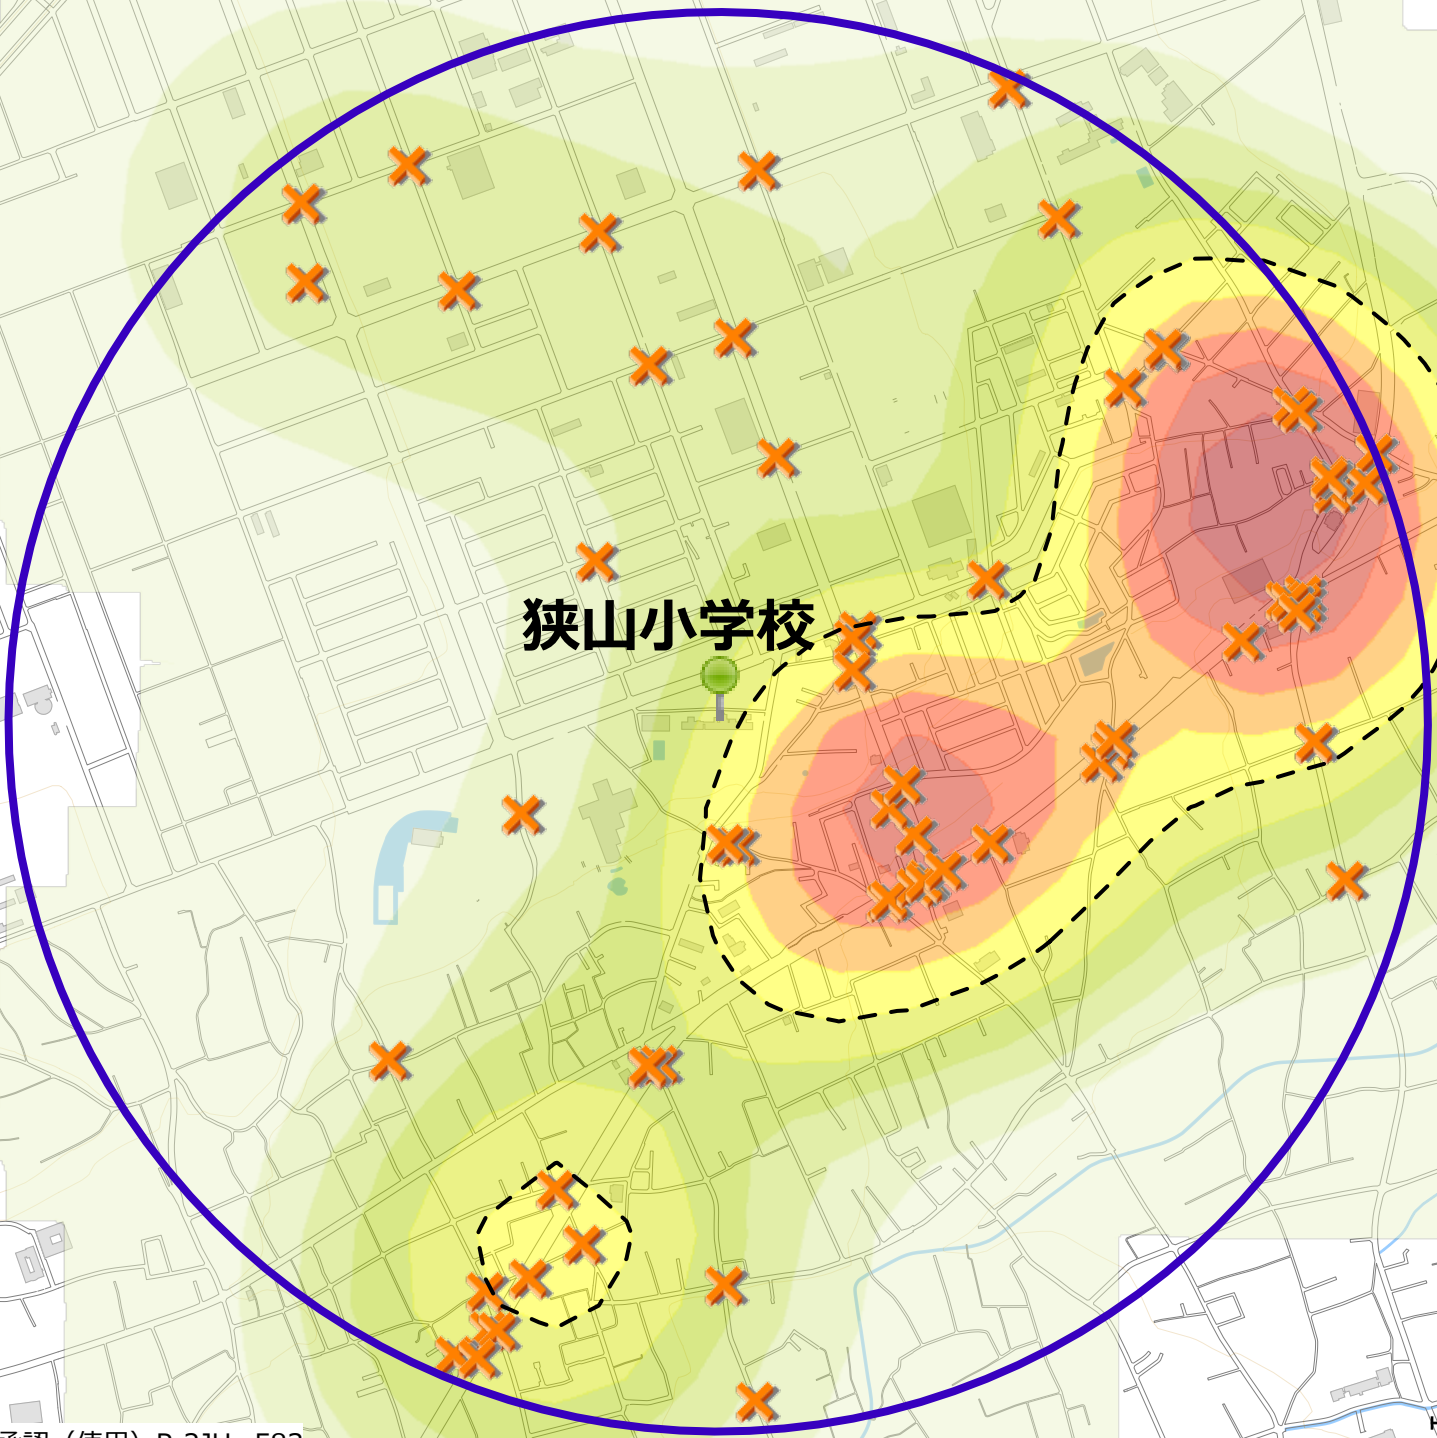

事故内容	
	1. 死亡
	2. 負傷

狭山小学校

入間市