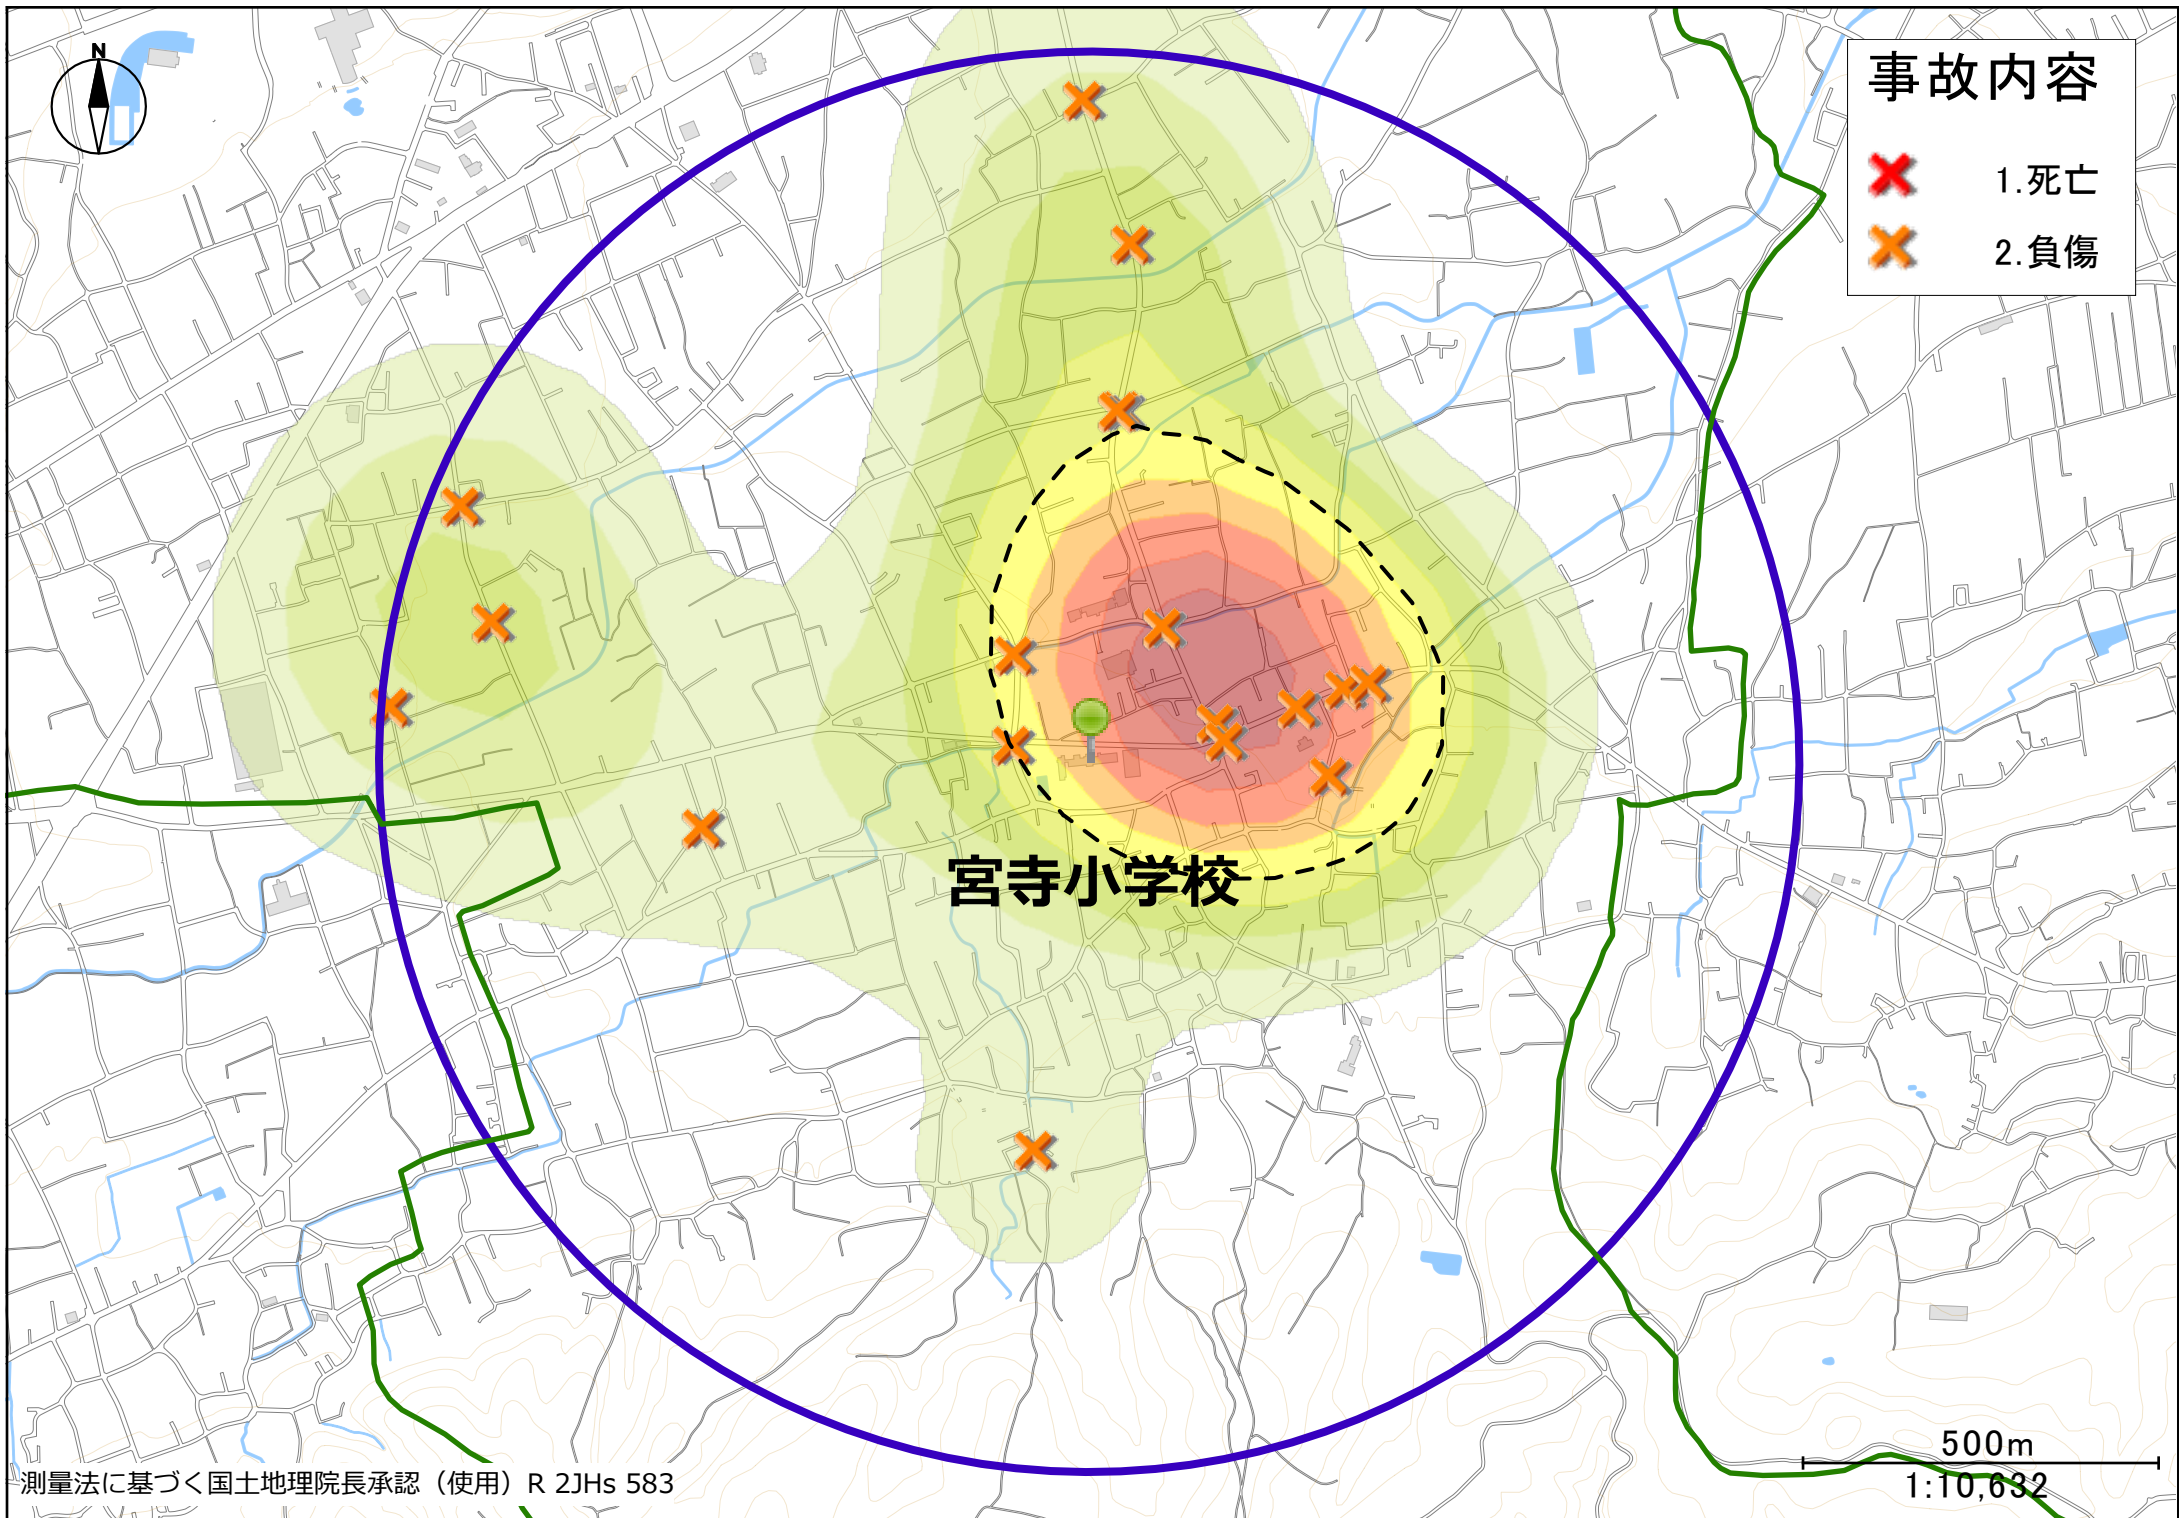

| 事故内容 |       |
|------|-------|
|      | 1. 死亡 |
|      | 2. 負傷 |

宮寺小学校

500m

1:10,632