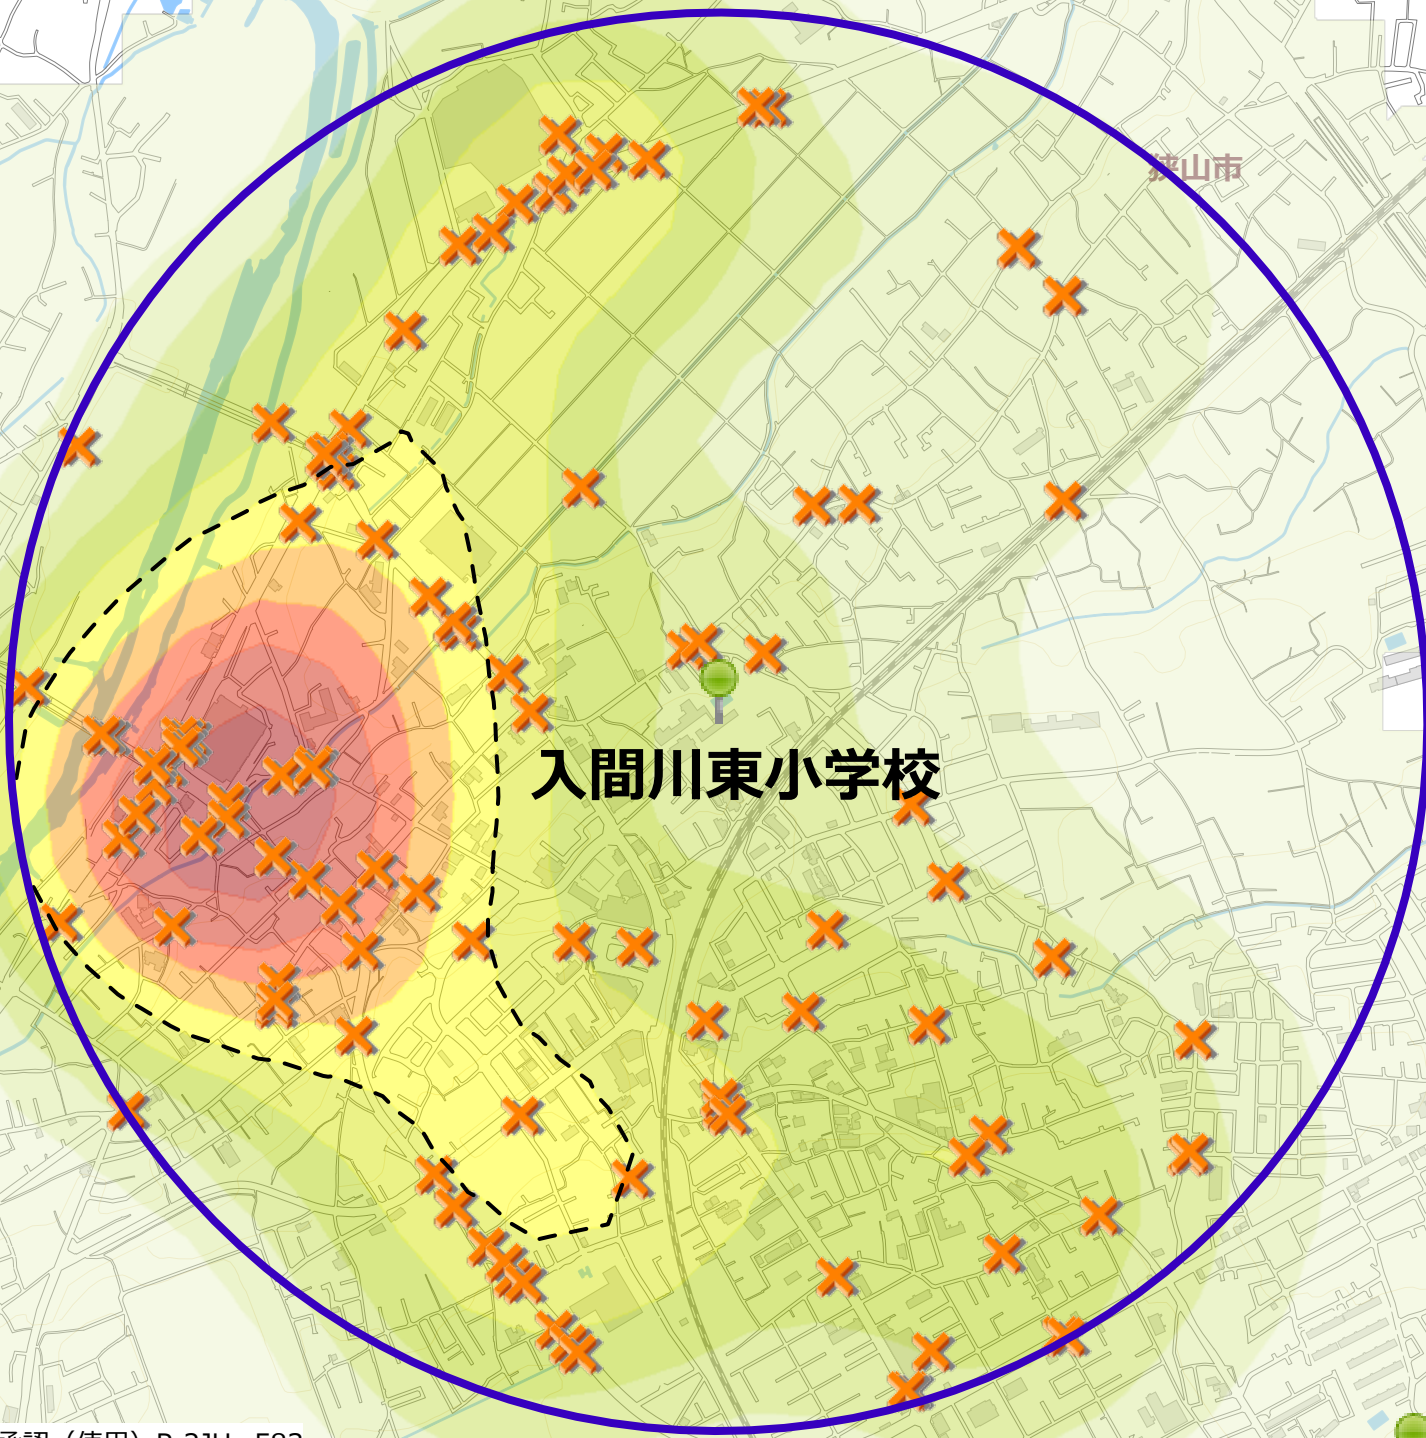

事故内容	
	1. 死亡
	2. 負傷

嵐山市

入間川東小学校

500m

1:10,647