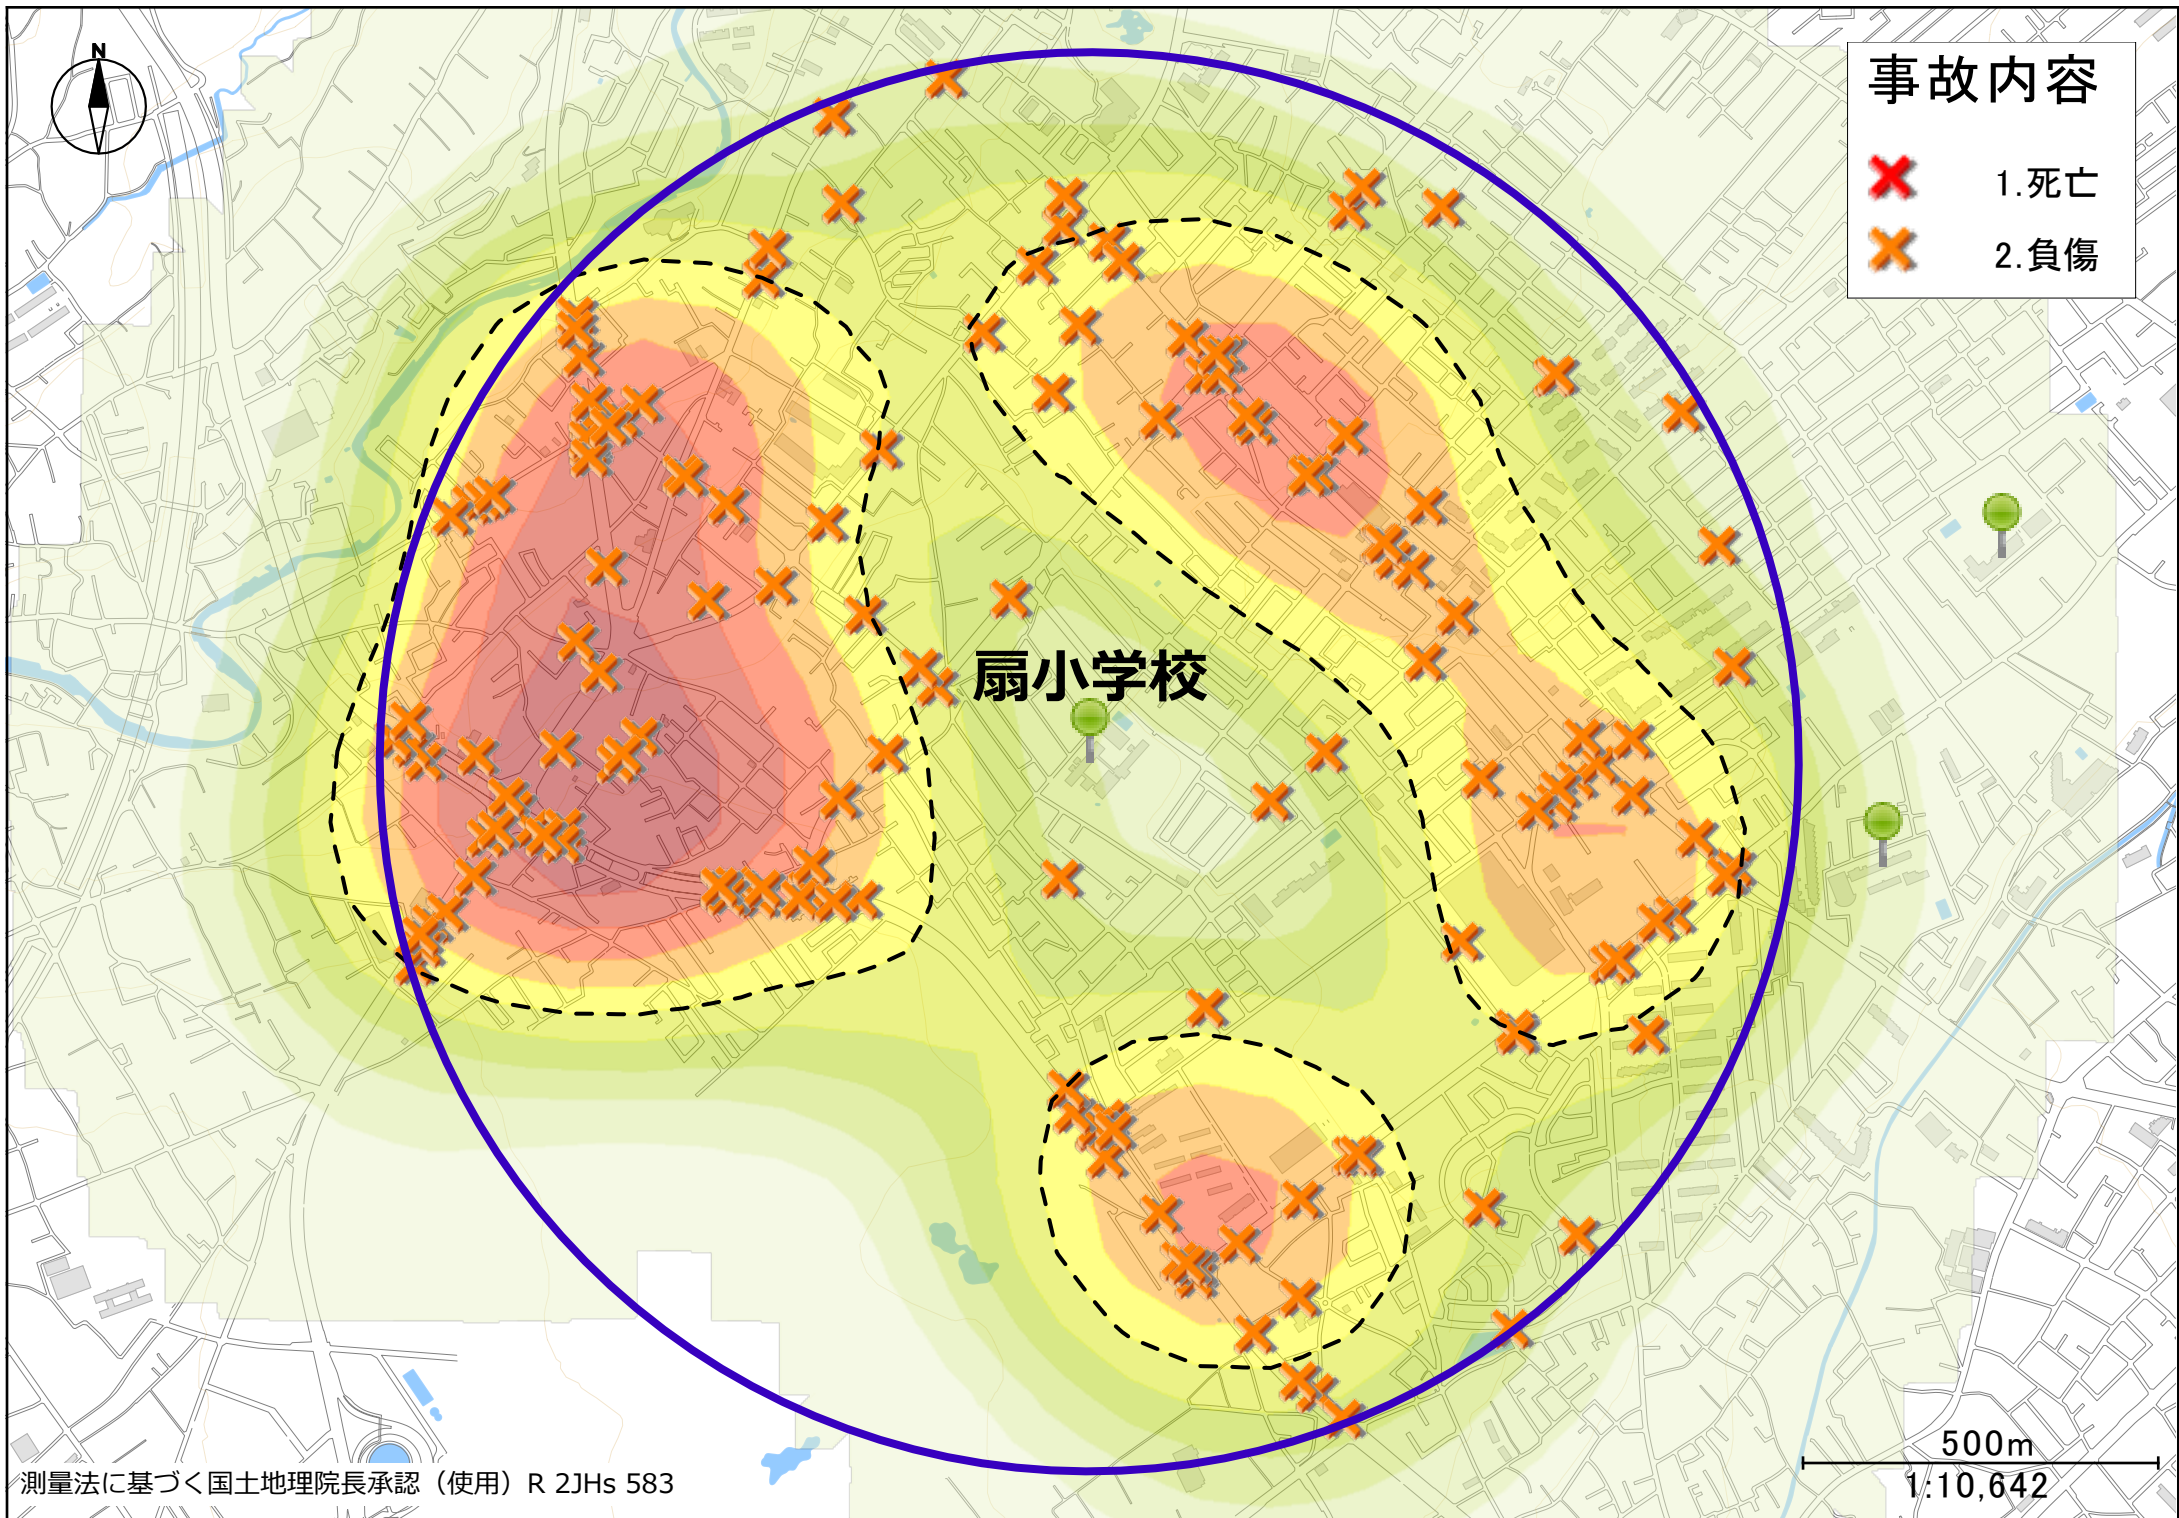

事故内容	
	1. 死亡
	2. 負傷

扇小学校

500m
1:10,642