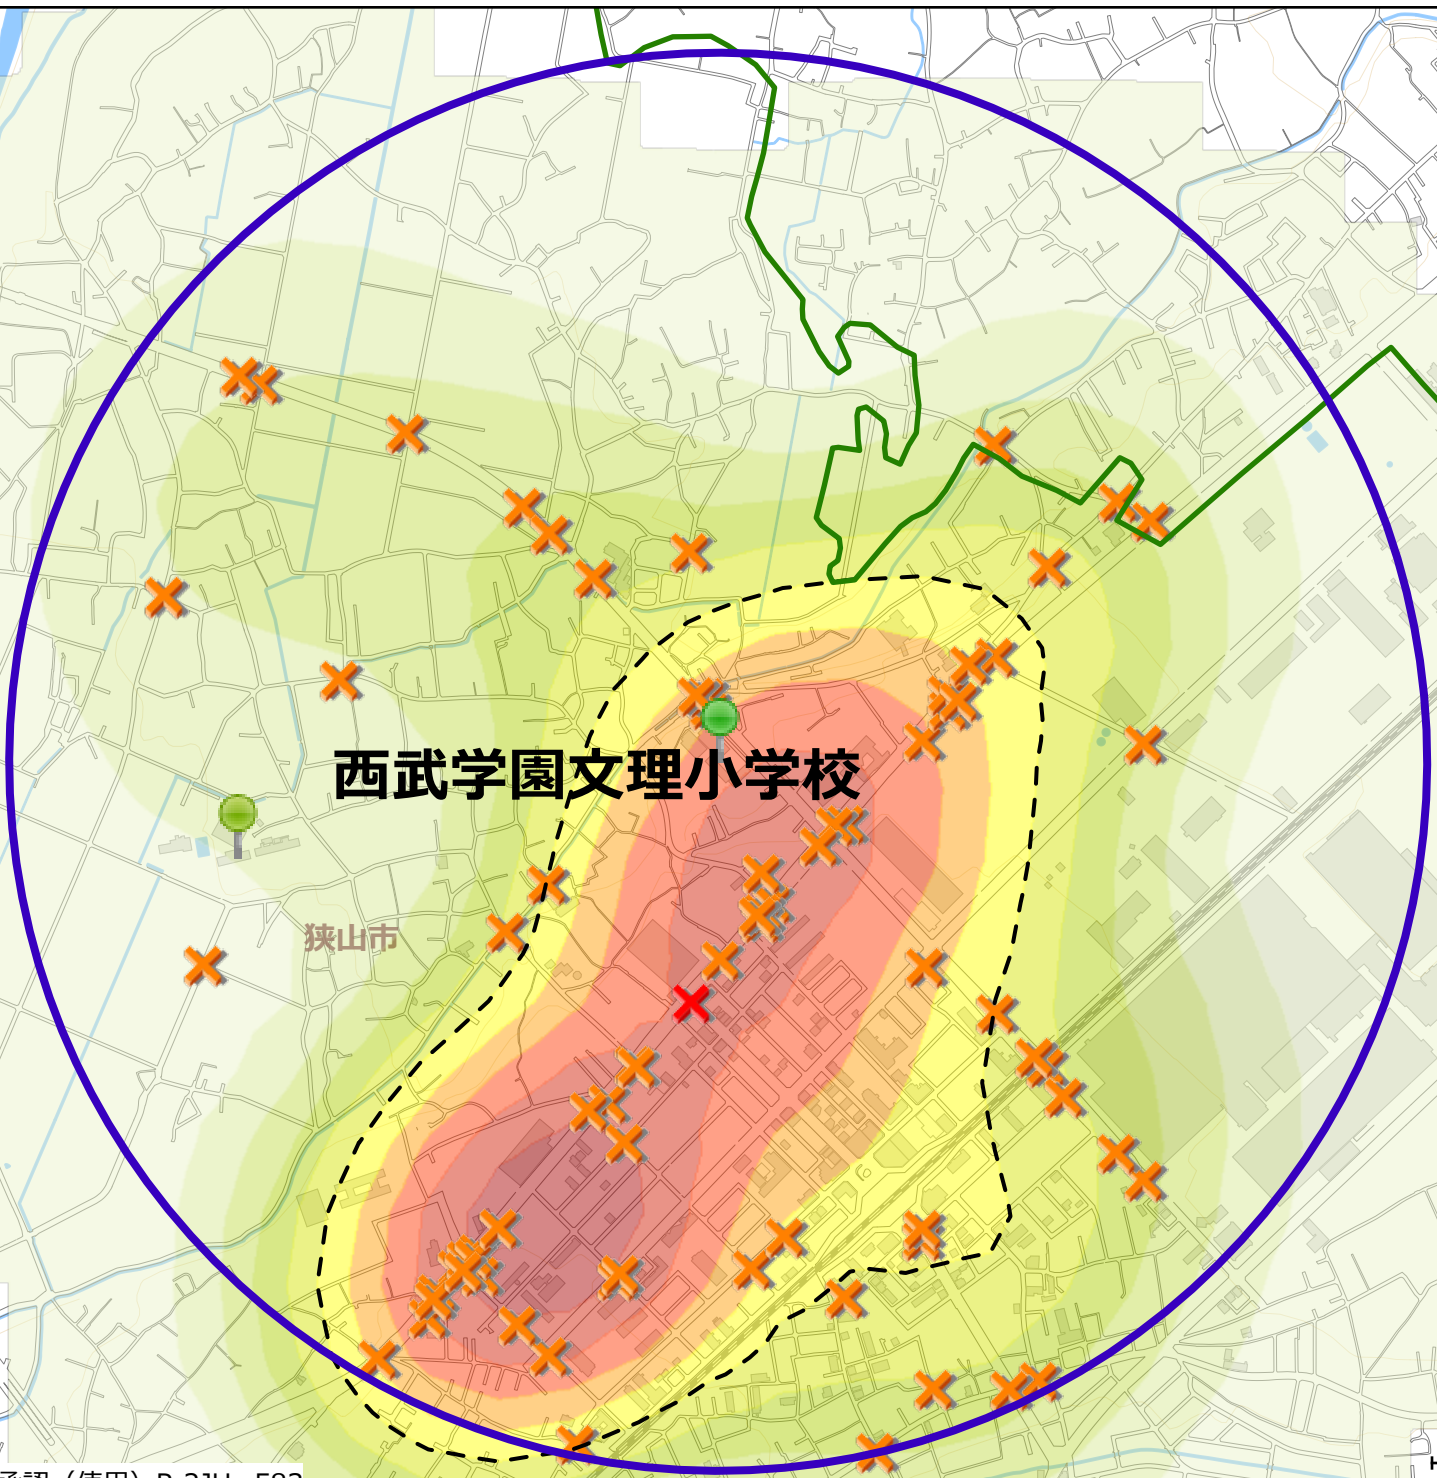

事故内容	
	1.死亡
	2.負傷

西武学園文理小学校

狭山市