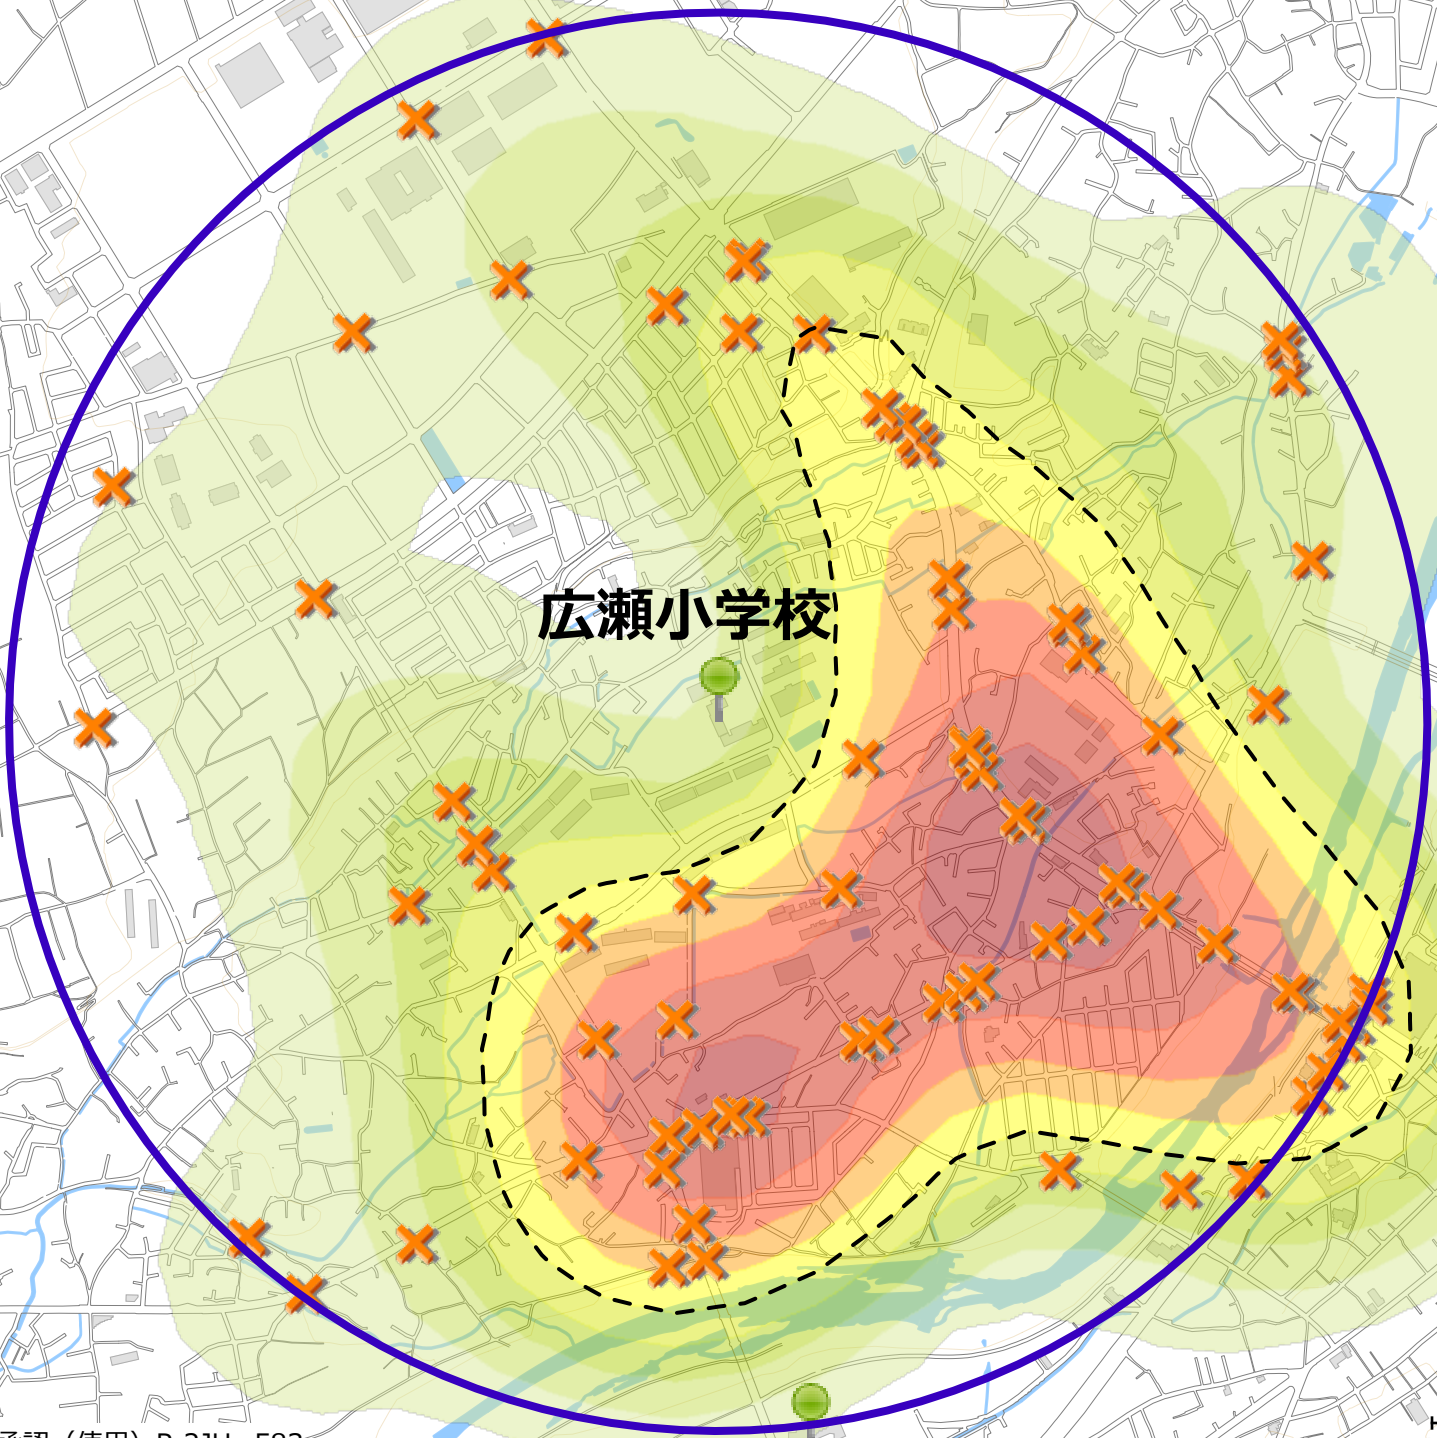

事故内容	
	1. 死亡
	2. 負傷

広瀬小学校