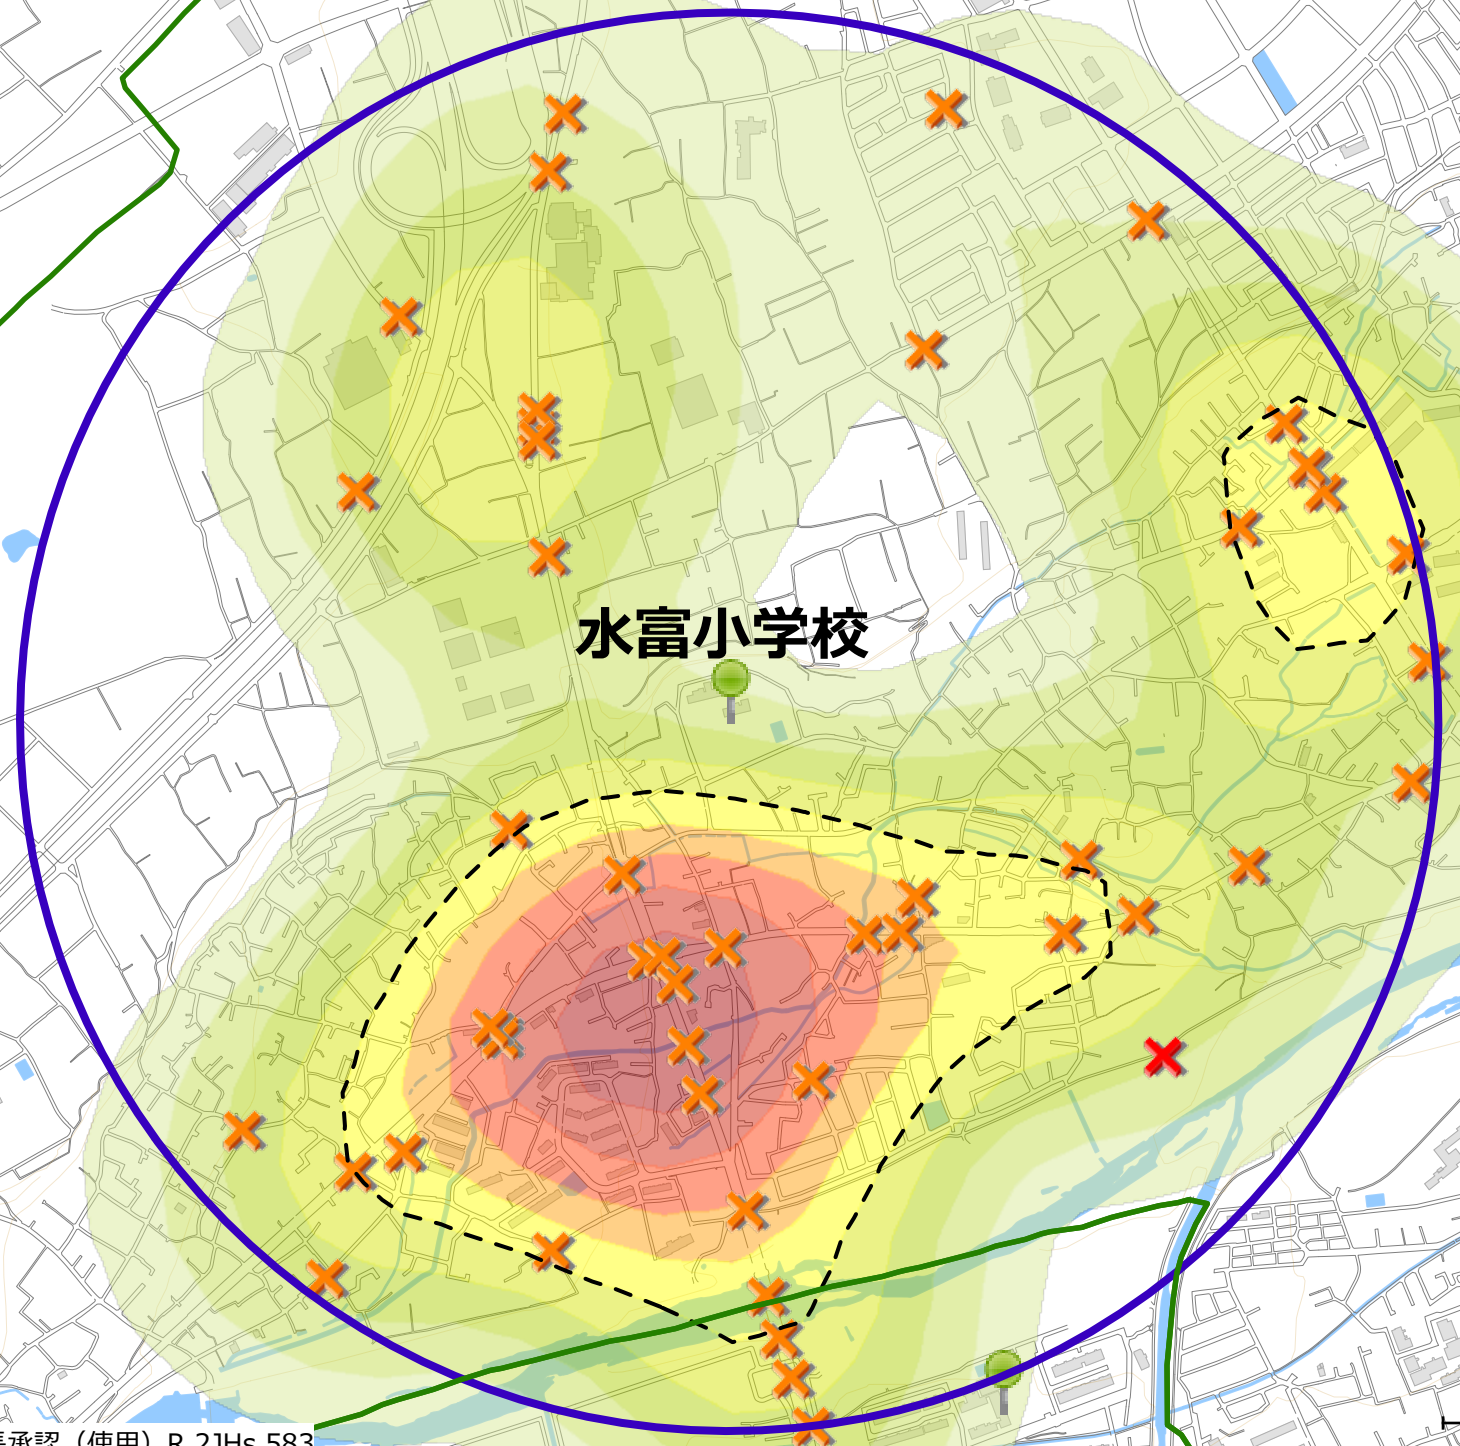

事故内容	
	1. 死亡
	2. 負傷

水富小学校

狭山市