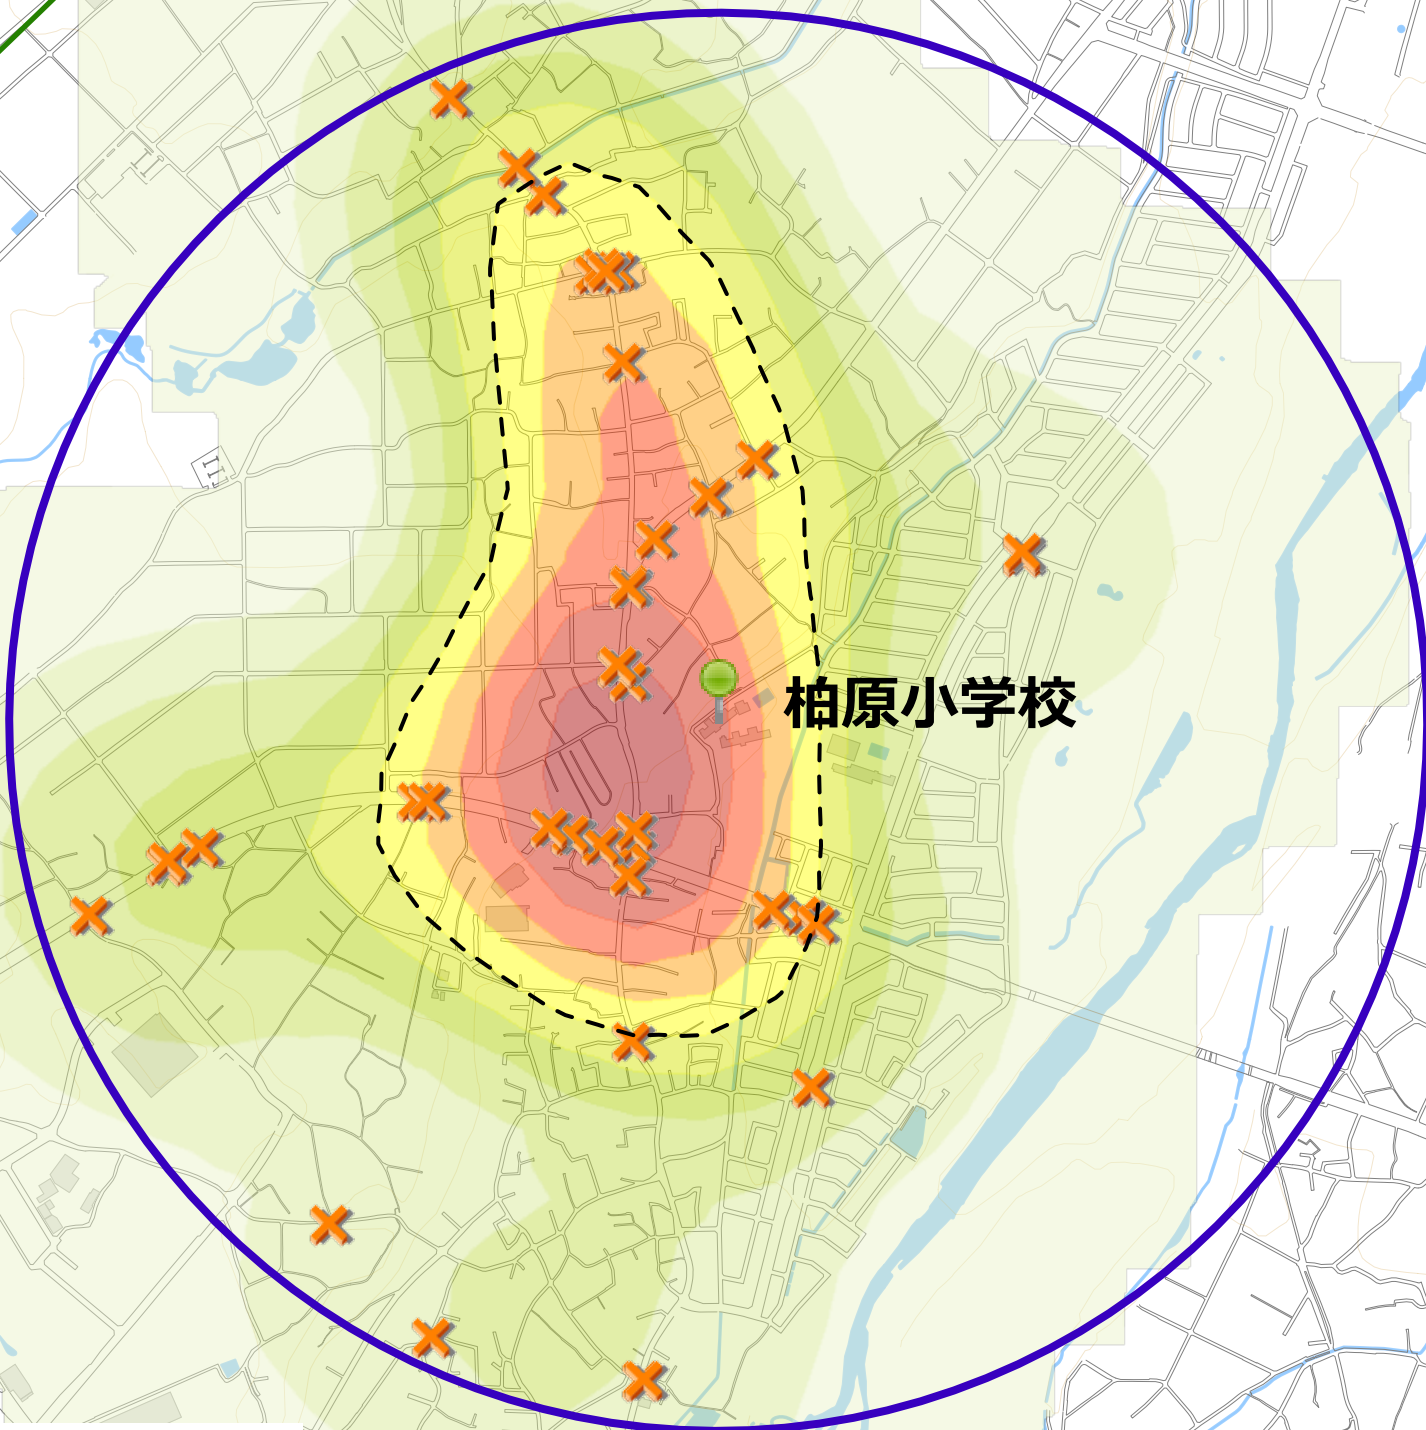

事故内容

-  1. 死亡
-  2. 負傷

柏原小学校