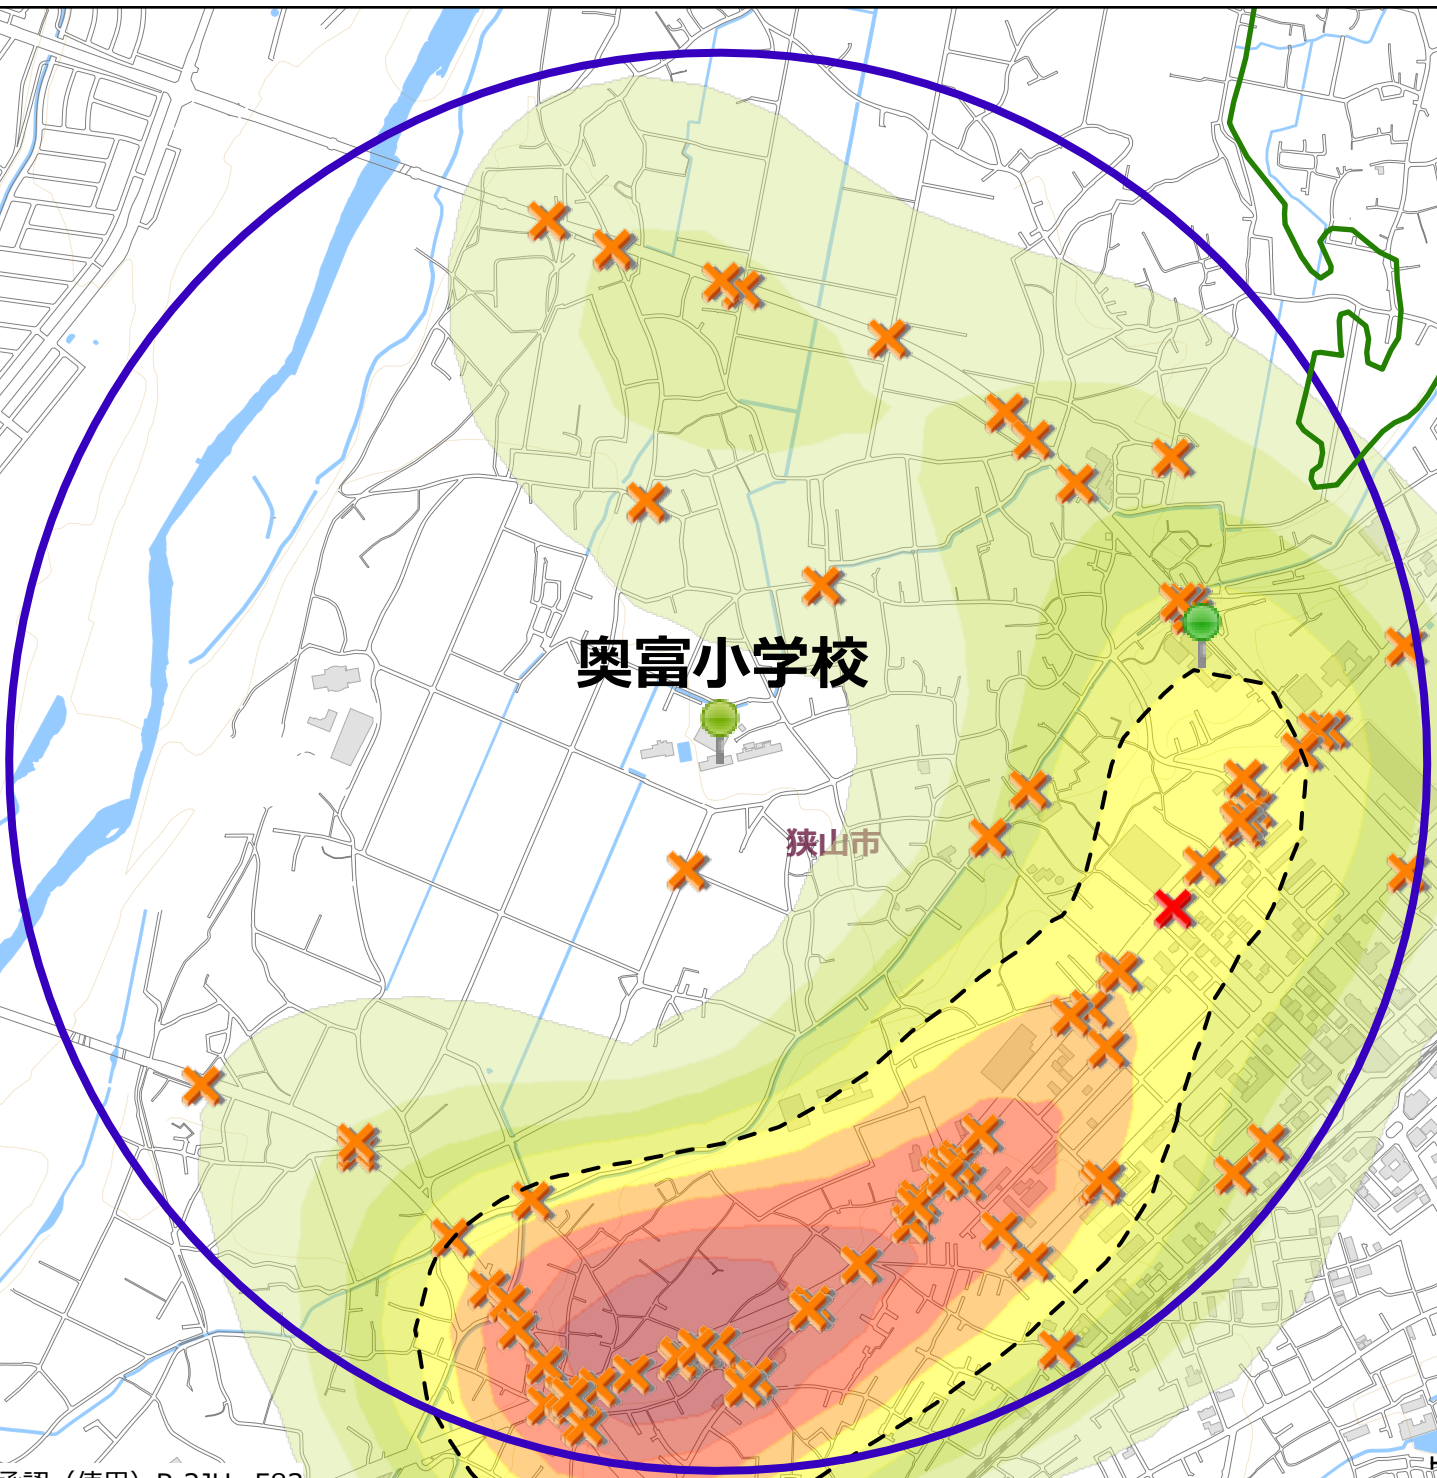

事故内容	
	1. 死亡
	2. 負傷

奥富小学校

狭山市

500m

1:10,650