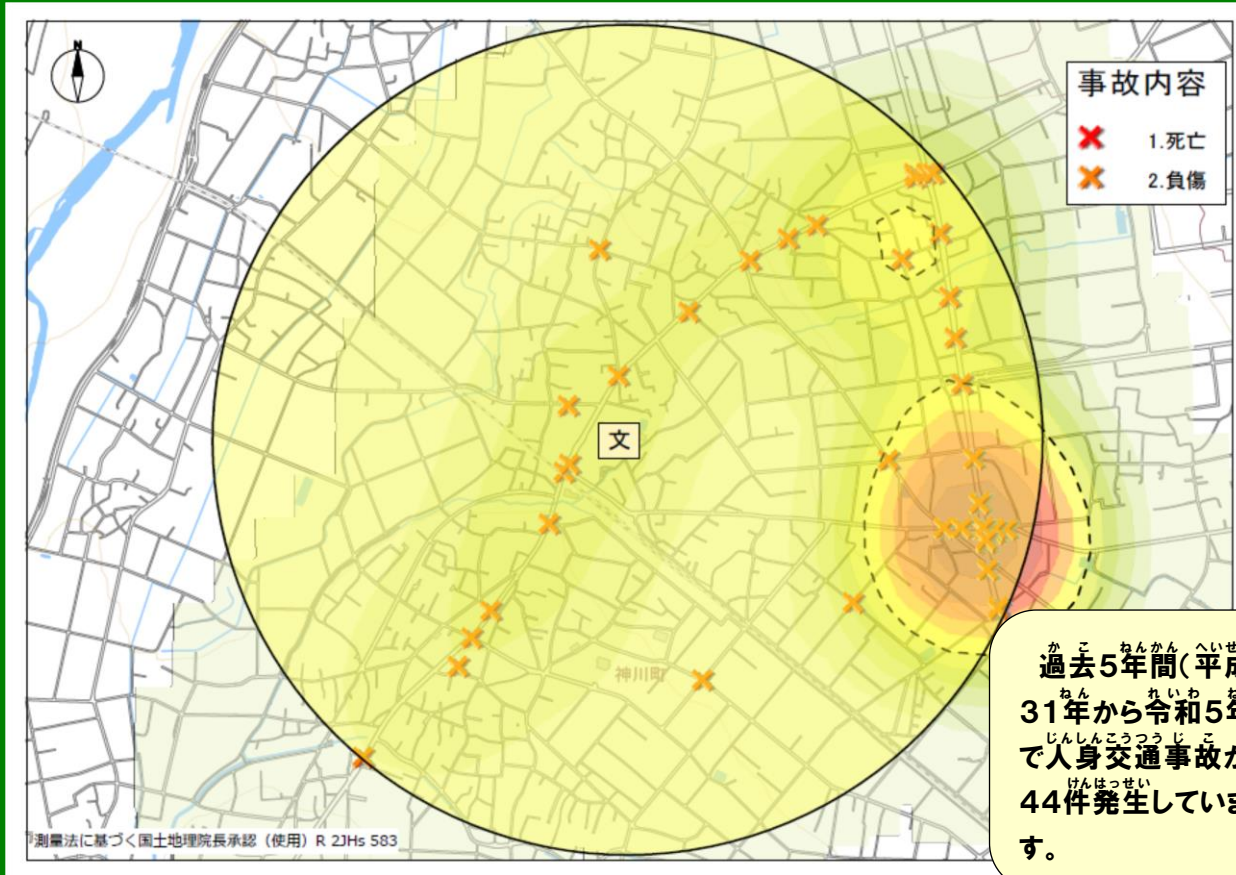

丹 荘 小 学 校 の 場 合

令和六年〇月〇日 当番

交通安全四つの約束

- ①止まる とまる
- ②見る みる
- ③まっつ ④たしかめる

道路横断時の安全行動

おうだんほどう 「て あげて
 うんでんしゅ おうだんい しひょうじ
 横断歩道では『手を上げて(ハンドサイン)』
 運転手に横断意思表示をしっかりと行い
 まししょう

ポッポくん
 ポポ美ちゃん

色の濃い所は交通事故の多発
 地点だよ。車も自転車も歩行者
 も注意が必要だね…

丹荘小学校を中心に半径
 1キロ以内の発生状況よ！