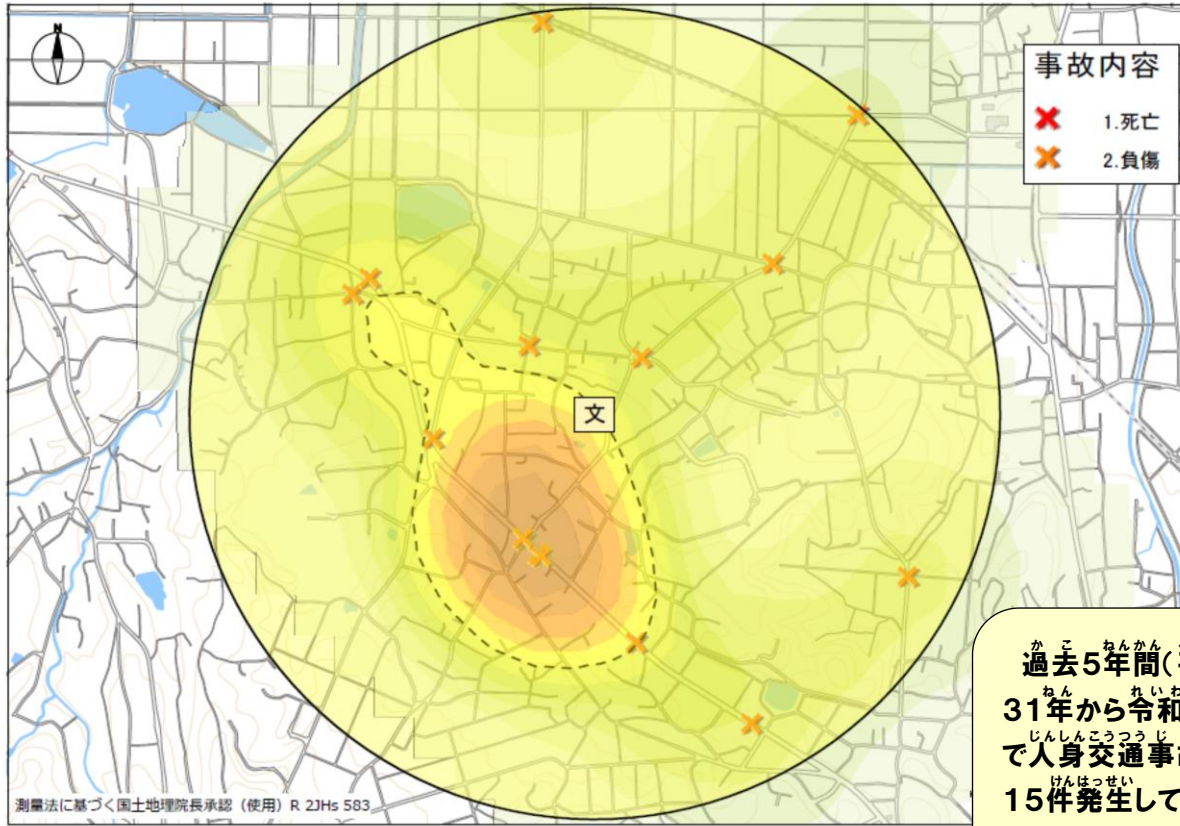

松久小学校

の場合

令和六年〇月〇日 当番

ポツポくん
ポポ美ちゃん

こうつうあんぜんよつ やくそく
交通安全四つの約束

- ①止まる とまる
- ②見るみる
- ③まつ
- ④たしかめる

どうろおうだんじ あんぜんこうどう
道路横断時の安全行動

おうだんはどう 「て あげて
横断歩道では『手を上げて(ハンドサイン)』
うんでんしゅ おうだんいしひょうじ
運転手に横断意思表示をしっかりと行い
ましよう

いろ こいところ こうつうじこ たはつ
色の濃い所は交通事故の多発
ちてん くるま じてんしゃ ほ こうしゃ
地点だよ。車も自転車も歩行者
ちゅうい ひつよう
も注意が必要だね…

まつひさしょうがっこう ちゅうしん はんけい
松久小学校を中心に半径
いなし はっせいじょうきょう
1キロ以内の発生状況よ！