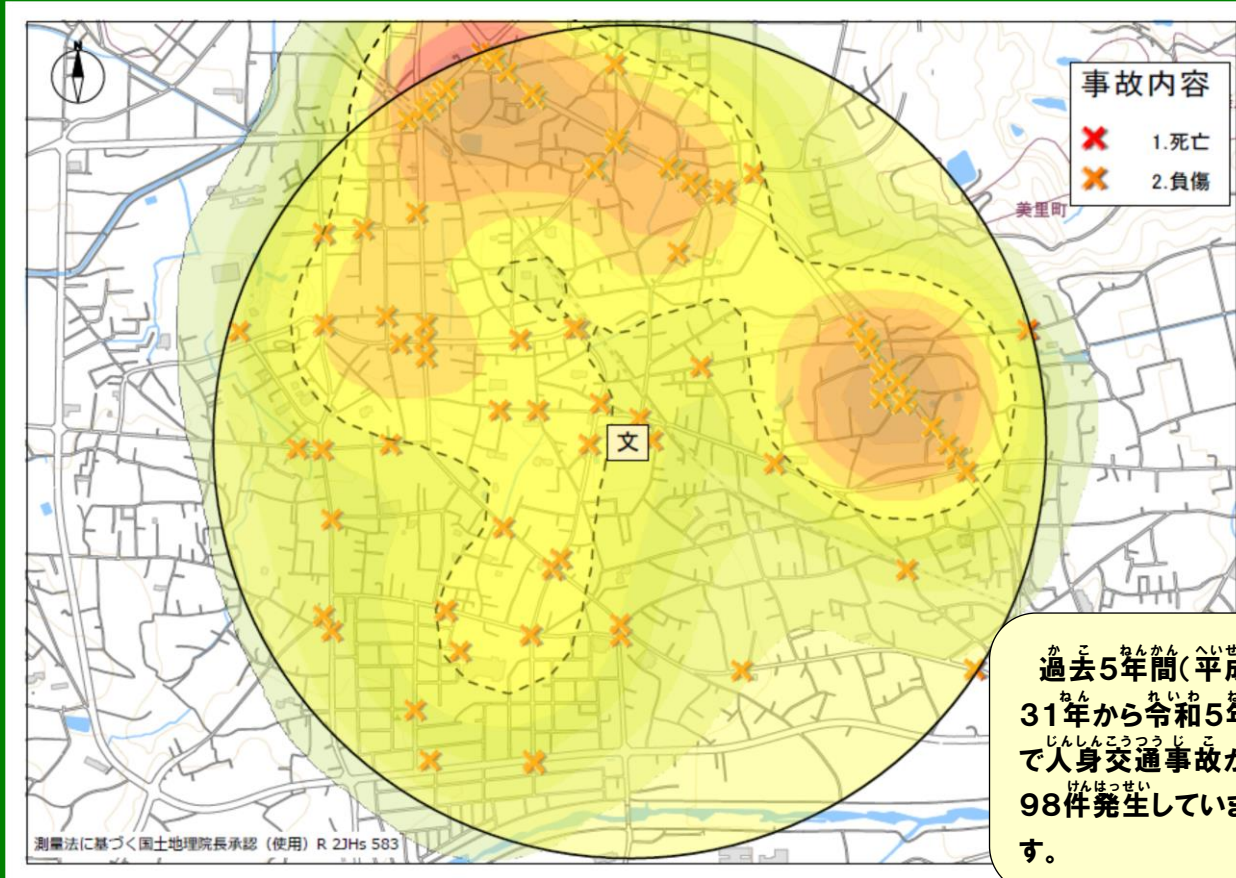

児 玉 小 学 校

の場合

「て あげて
うんでんしゅ おうだんいしひょうじ
運転手に横断意思表示をしっかりと行い
ましよう

道路横断時の安全行動

- ①止まる とまる
- ②見る みる
- ③まつ
- ④たしかめる

交通安全四つの約束

令和六年〇月〇日 当番

ポツポくん
ポポ美ちゃん

色の濃い所は交通事故の多発
地点だよ。車も自転車も歩行者
も注意が必要だね…

児玉小学校を中心に半径
1キロ以内の発生状況よ!