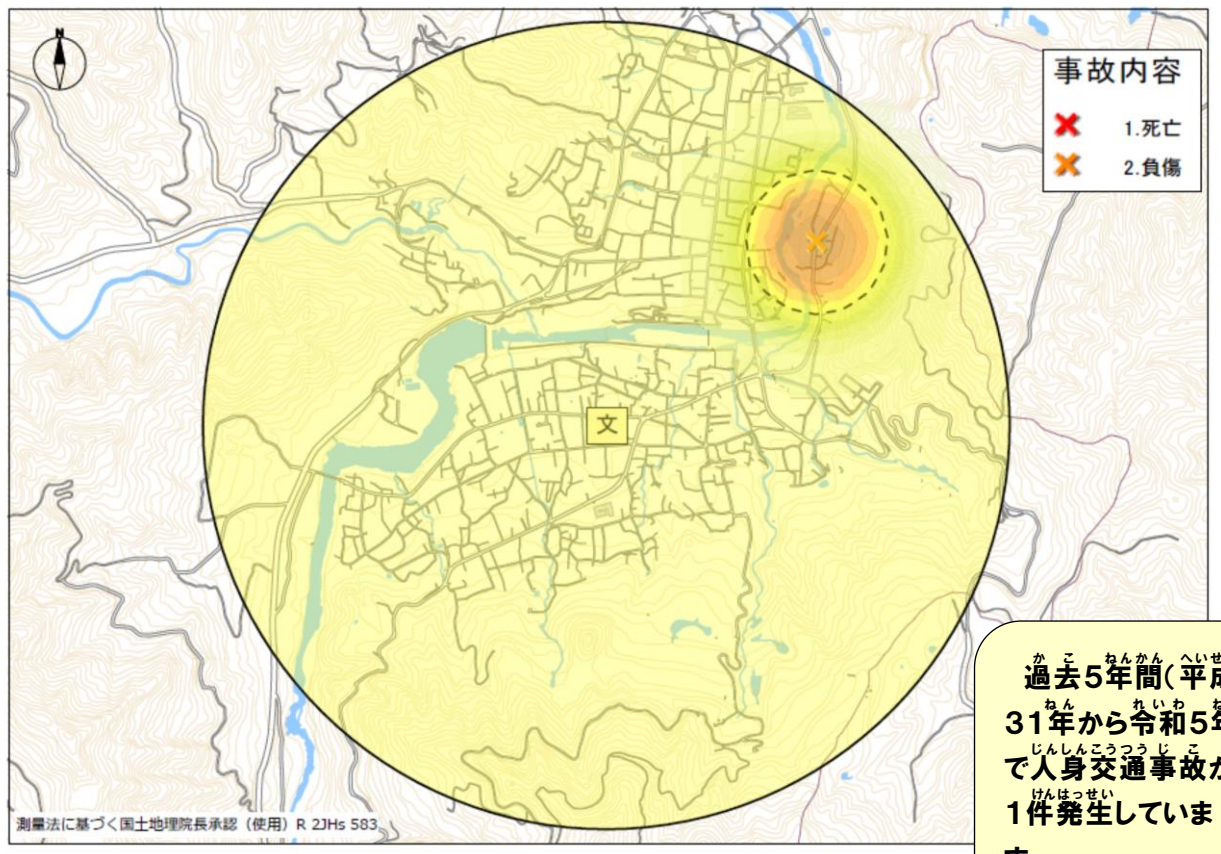

神 泉 小 学 校 の 場 合

令和六年〇月〇日 当番

ポツポくん
ポボ美ちゃん

こうつうあんぜんよつ やくそく
交通安全四つの約束

- ① 止まる とまる
- ② 見るみる
- ③ まつ
- ④ たしかめる

どうろおうだんじ あんぜんこうどう
道路横断時の安全行動

おうだんほどう 「て あげて
横断歩道では『手を上げて(ハンドサイン)』
うんでんしゅ おうだんいしひょうじ
運転手に横断意思表示をしっかりと行い
ましよう

いろ こいところ こうつうじこ たはつ
色の濃い所は交通事故の多発
ちてん くるま じてんしゃ ほ こうしゃ
地点だよ。車も自転車も歩行者
ちゅうい ひつよう
も注意が必要だね…

かみいずみしょうがっこう ちゅうしん はんけい
神泉小学校を中心に半径
いなし はっせいじょうきょう
1.5キロ以内の発生状況よ!