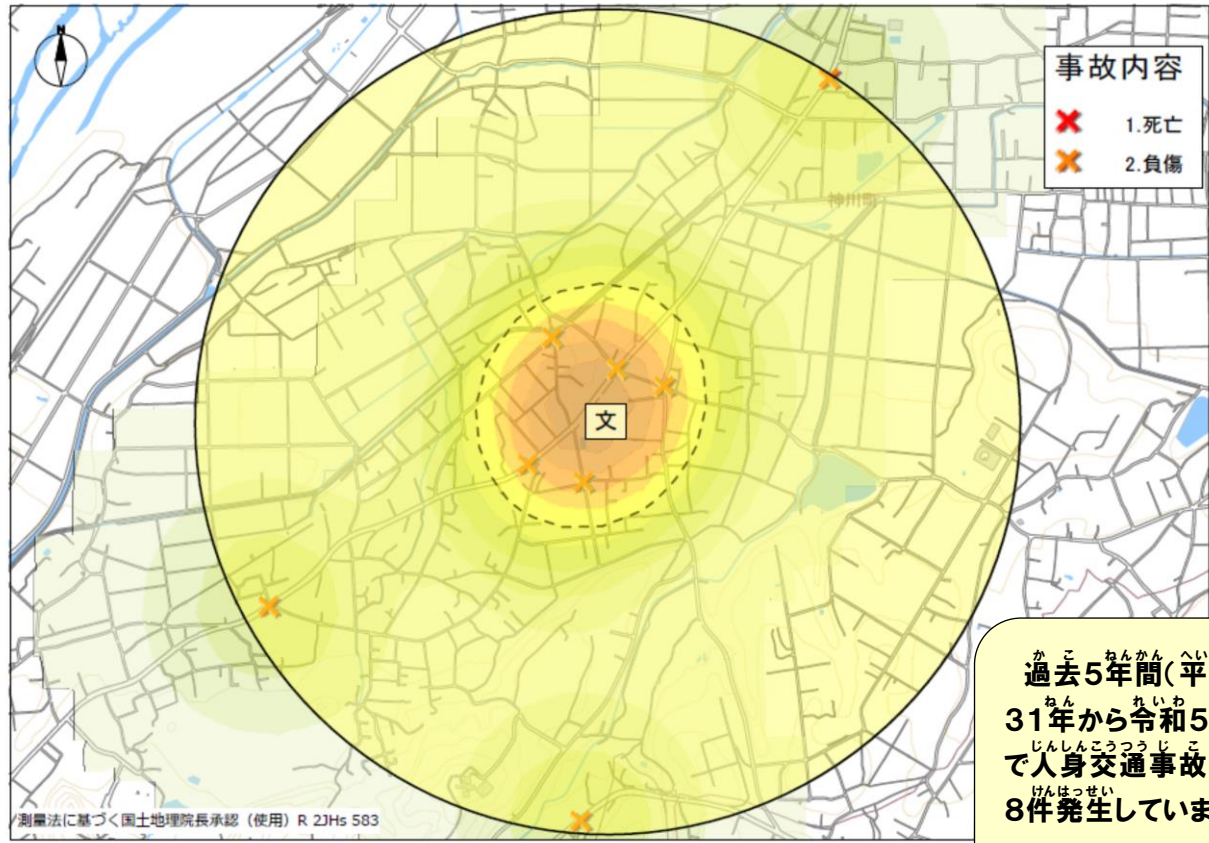

青柳小学校の場合

令和六年〇月〇日 当番
 ポツポくん
 ポボ美ちゃん

交通安全四つの約束
 とうつうあんぜんよつ やくそく
 ①止まる とまる
 ②見る みる
 ③まっつ ④たしかめる

道路横断時の安全行動
 どうろおうだんじ あんぜんこうどう
 おうだんはどう 「て あげて
 うんでんしゅ おうだんいしひょうじ
 横断歩道では『手を上げて(ハンドサイン)』
 運転手に横断意思表示をしっかりと行い
 ましょう

いろ こいところ こうつうじこ たはつ
色の濃い所は交通事故の多発
 ちてん くるま じてんしゃ ほ こうしゃ
地点だよ。車も自転車も歩行者
 ちゅうい ひつよう
も注意が必要だね...

あおやぎしょうがっこう ちゅうしん はんけい
青柳小学校を中心に半径
 い ない はっせいじょうきよう
1キロ以内の発生状況よ!