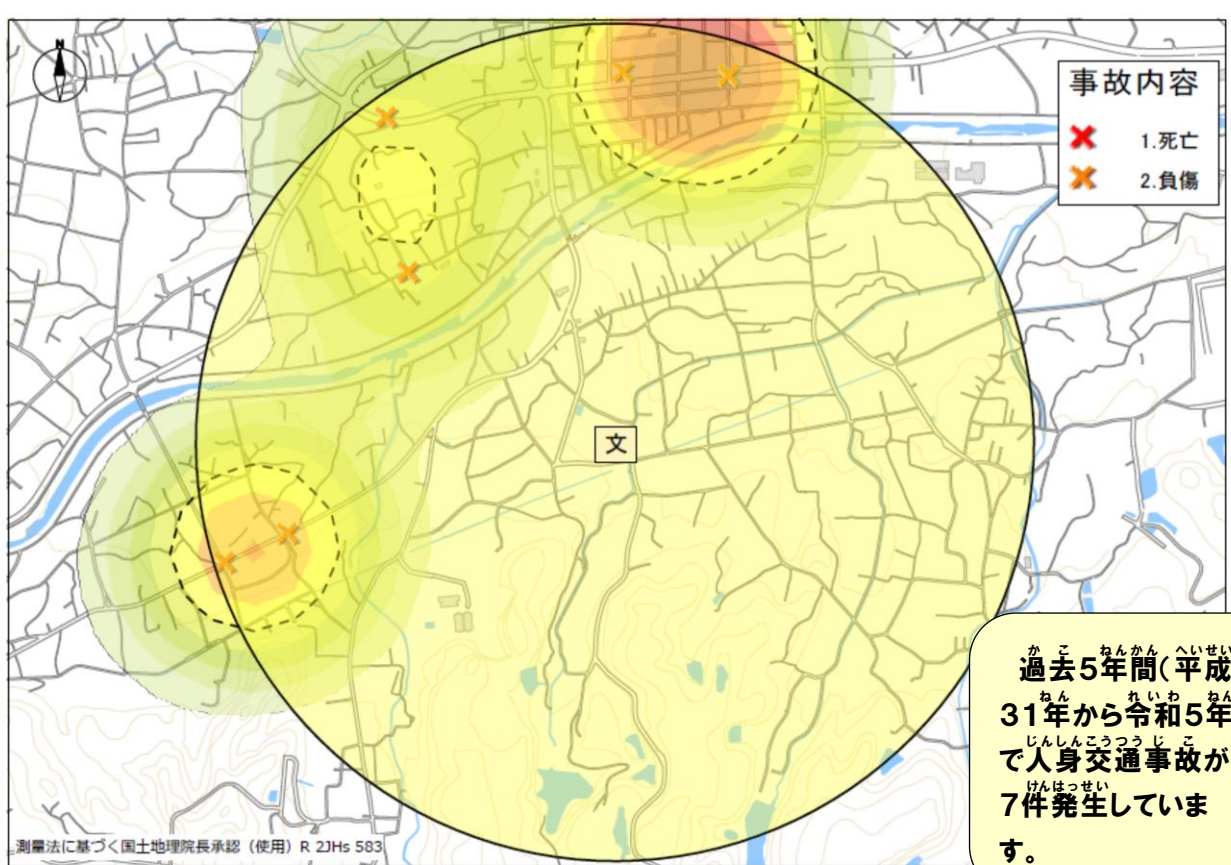

# 秋平小学校の場合

ましよう

運転手に横断意思表示をしっかりと行い

横断歩道では『手を上げて(ハンドサイン)』

道路横断時の安全行動

- ①止まる
- ②見る
- ③まつ
- ④たしかめる

交通安全四つの約束

令和六年〇月〇日 当番

ポッポくん  
ポポ美ちゃん

色の濃い所は交通事故の多発  
地点だよ。車も自転車も歩行者  
も注意が必要だね…

秋平小学校を中心に半径  
1キロ以内の発生状況よ!