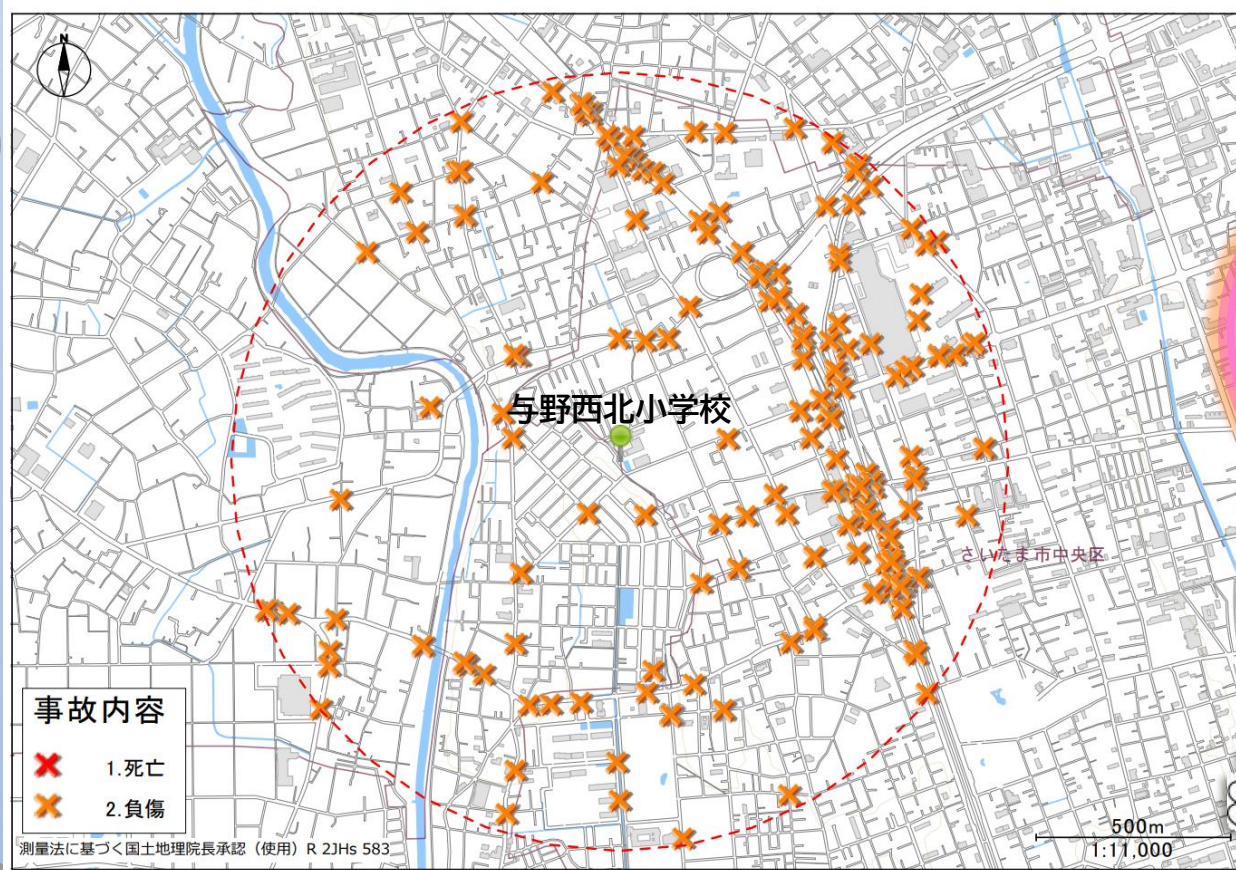

# 与野西北小学校

かこ5ねんかん  
過去5年間(2021~2025年)の  
ねん  
つうがくげこうじかん じんしんじ こけんすう  
通学・下校時間の人身事故件数  
**242件**

よのせいほくしょうがっこう  
与野西北小学校  
ちゆうしん  
を中心とした  
はんけい 1km以内の  
はっせいじょうきよう  
発生状況です。

おおいどころ  
✕が多い所は  
じこ たはつ  
事故が多発して  
います。

守ろう

やくそく と み  
4つの約束 ①止まる②見る③まつ④たしかめる