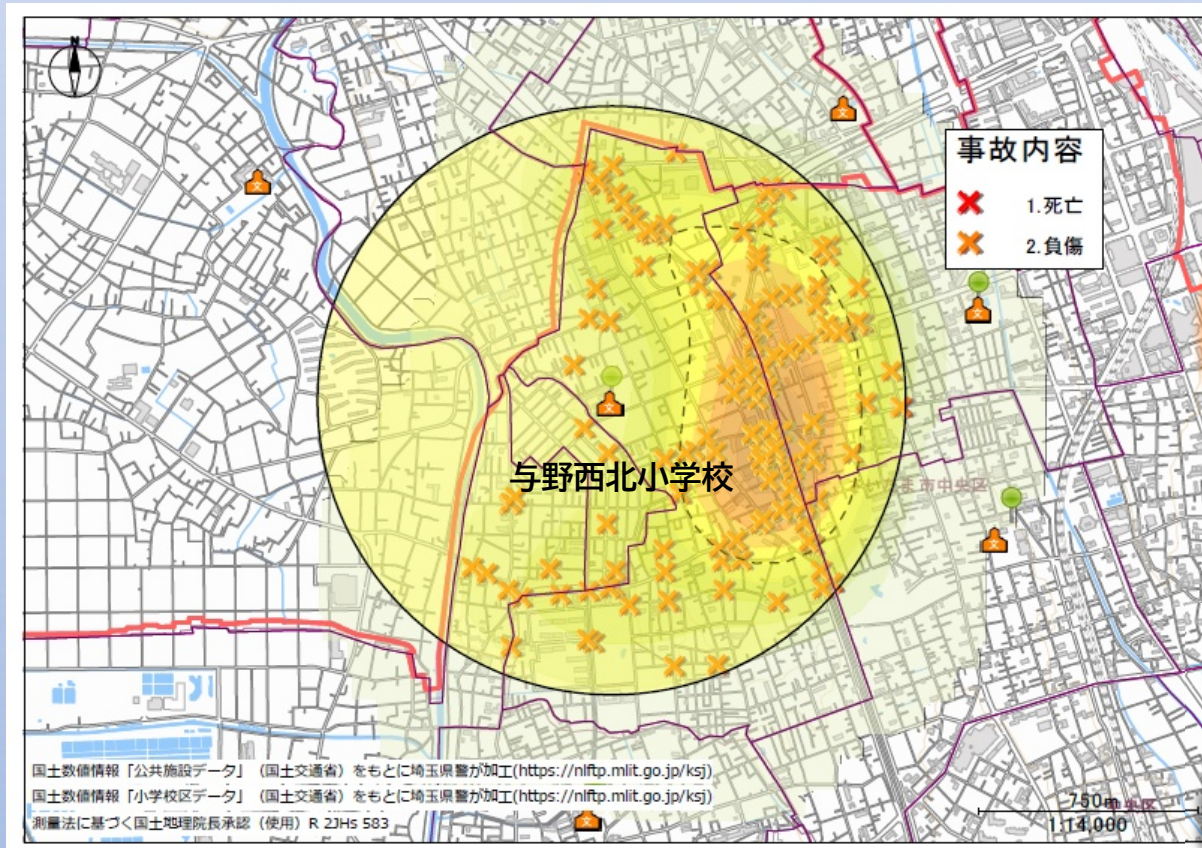

与野西北小学校

かこ5ねんかん ねん
過去5年間(2019~2023年)の
つうがく げこうじかん じんしんじ こけんすう
通学・下校時間の人身事故件数は
192件

よのせいほくしょうがっこう
与野西北小学校
ちゆうしん
を中心とした
はんけい 1km以内の
はっせいじょうきよう
発生状況です。

いろこところ
色が濃い所は
じこおおばしょ
事故が多い場所を
しめ
示しています。

守ろう

やくそく と み
4つの約束 ①止まる②見る③まつ④たしかめる