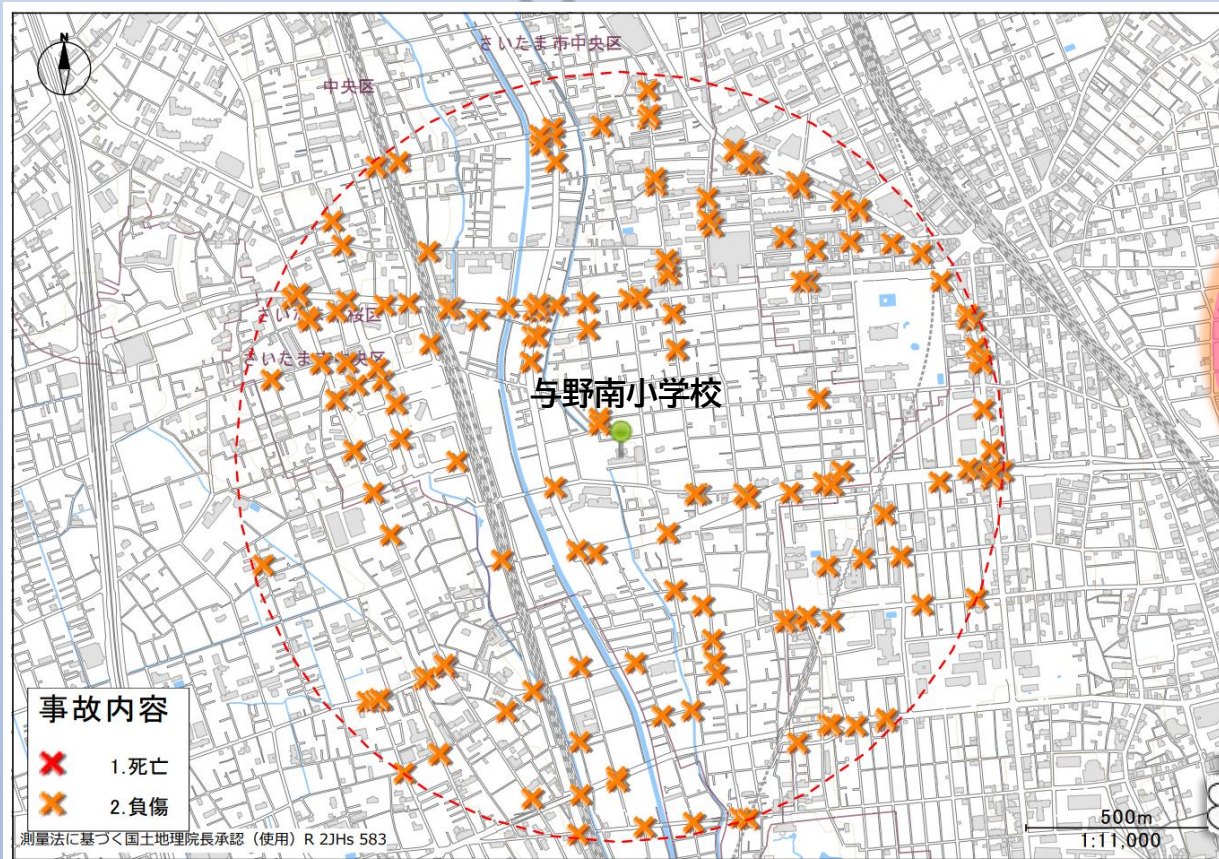

与野南小学校

かこ5ねんかん
過去5年間(2021~2025年)の
ねん
つうがくげこうじかん じんしんじ こけんすう
通学・下校時間の人身事故件数
188件

よのみなみしょうがっこう
与野南小学校
ちゅうしん
を中心とした
はんけい 1km 以内の
はっせいじょうきょう
発生状況です。

おおいどころ
✕が多い所は
じこ たはつ
事故が多発して
います。

守ろう

やくそく と み
4つの約束 ①止まる②見る③まつ④たしかめる