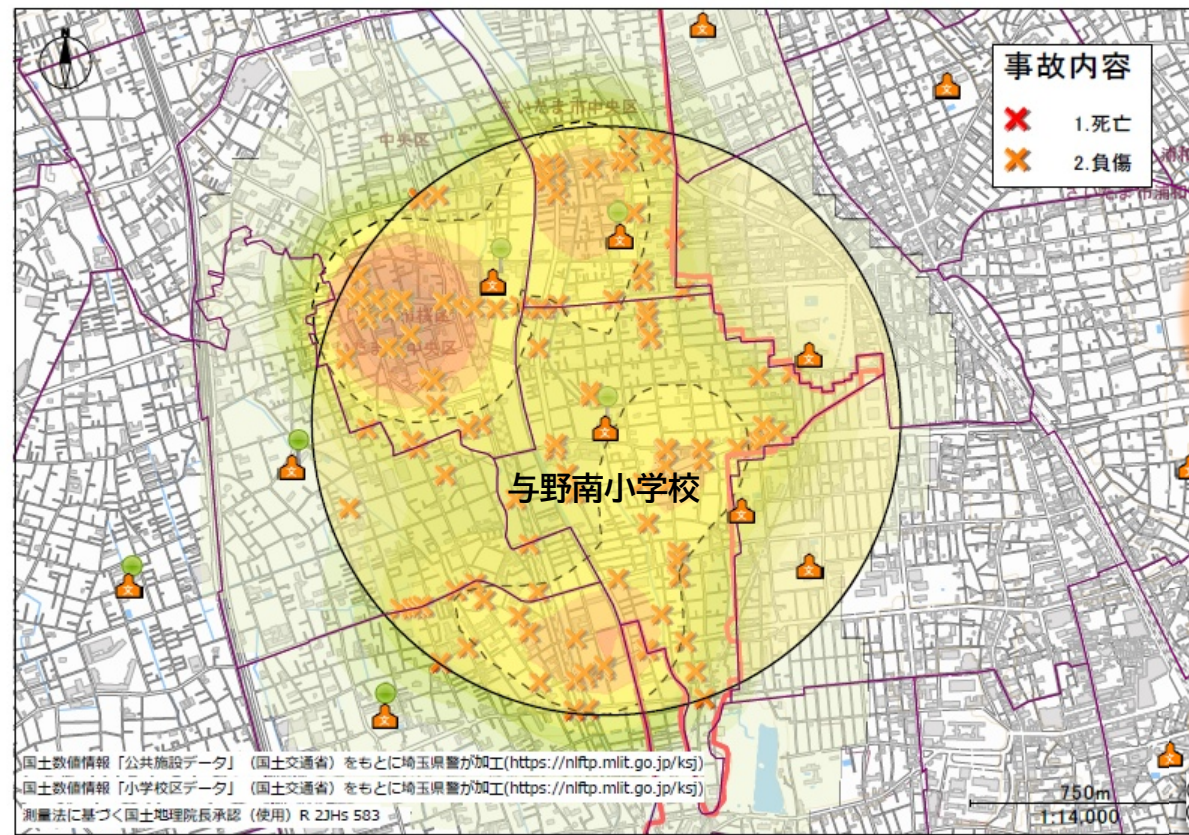

与野南小学校

かこ5ねんかん
過去5年間(2019~2023年)の
ねん
つうがく げこうじかん じんしんじ こけんすう
通学・下校時間の人身事故件数は
129件

よのみなみしょうがっこう
与野南小学校
ちゅうしん
を中心とした
はんけい 1km 以内の
はっせいじょうきょう
発生状況です。

いろ こ ところ
色が濃い所は
じこ おお ばしょ
事故が多い場所を
しめ
示しています。

守ろう

4つの約束 ①止まる②見る③まつ④たしかめる