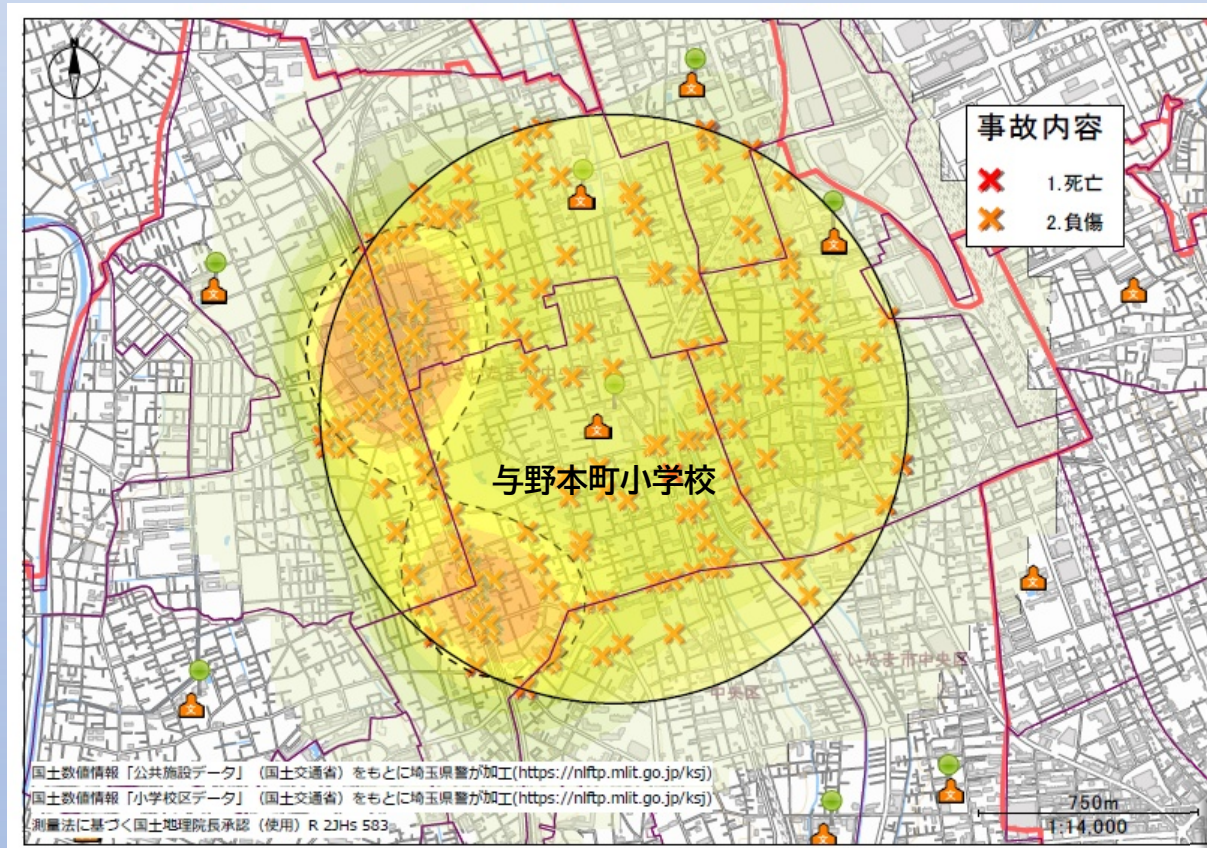

与野本町小学校

かこ5ねんかん ねん
過去5年間(2019~2023年)の
つうがく げこうじかん じんしんじ こけんすう
通学・下校時間の人身事故件数は
261件

よのほんまちしょうがっこう
与野本町小学校
ちゅうしん
を中心とした
はんけい 1km以内の
はっせいじょうきょう
発生状況です。

いろ こ とこ
色が濃い所は
事故が多い場所を
示しています。

守ろう

やくそく と み
4つの約束 ①止まる②見る③まつ④たしかめる