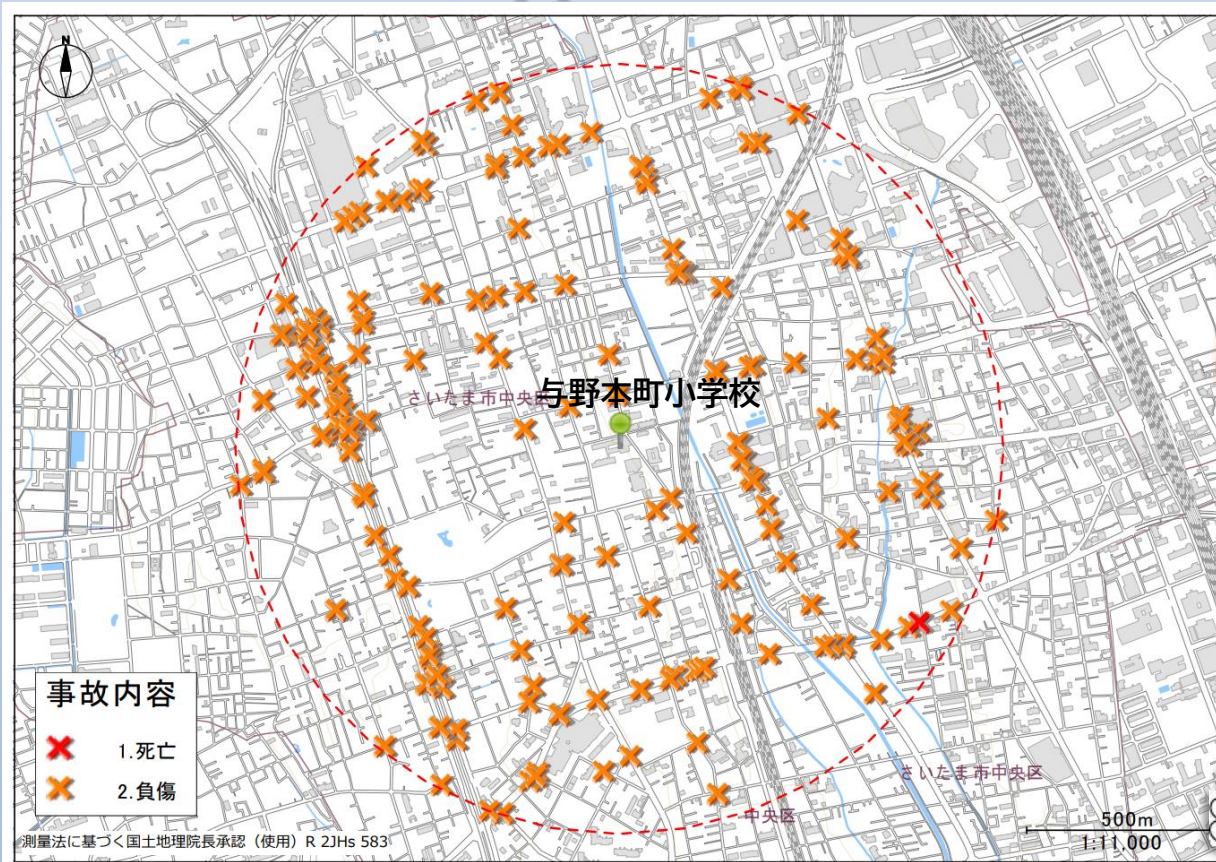

# 与野本町小学校

かこ5ねんかん  
過去5年間(2021~2025年)の  
ねん  
つうがくげこうじかん じんしんじ こけんすう  
通学・下校時間の人身事故件数  
**287件**

よのほんまちしょうがっこう  
与野本町小学校  
ちゅうしん  
を中心とした  
はんけい 1km いない  
半径1km以内の  
はっせいじょうきょう  
発生状況です。

おおところ  
✕が多い所は  
じこ たはつ  
事故が多発して  
います。

守ろう

やくそく と み  
4つの約束 ①止まる②見る③まつ④たしかめる