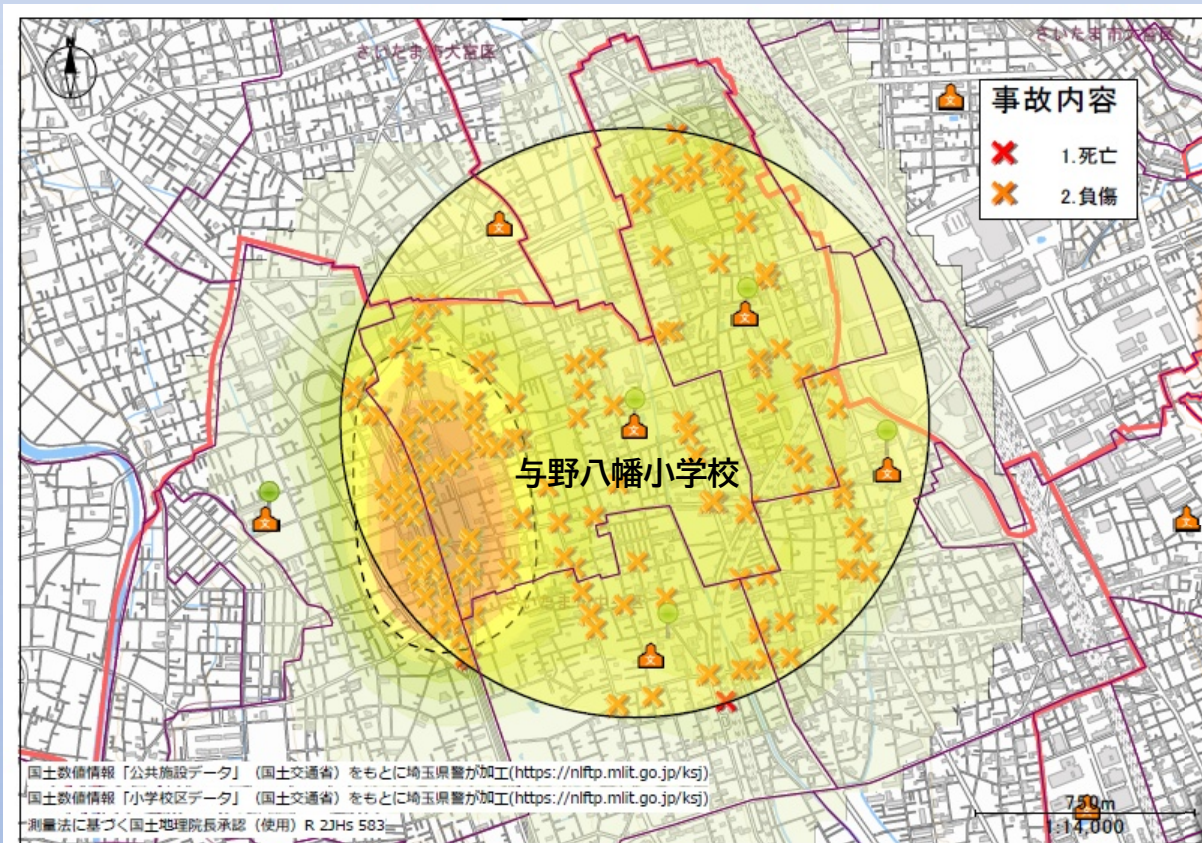

# 与野八幡小学校

かこ5ねんかん ねん  
過去5年間(2019~2023年)の  
つうがく げこうじかん じんしんじ こけんすう  
通学・下校時間の人身事故件数は  
**217件**

よのはちまんしょうがっこう  
与野八幡小学校  
ちゅうしん  
を中心とした  
はんけい 1km いない  
半径 1km 以内の  
はっせいじょうきょう  
発生状況です。

いろ こ ところ  
色が濃い所は  
じこ おお ばしょ  
事故が多い場所を  
しめ  
示しています。

守ろう

4つの約束 ①止まる②見る③まつ④たしかめる