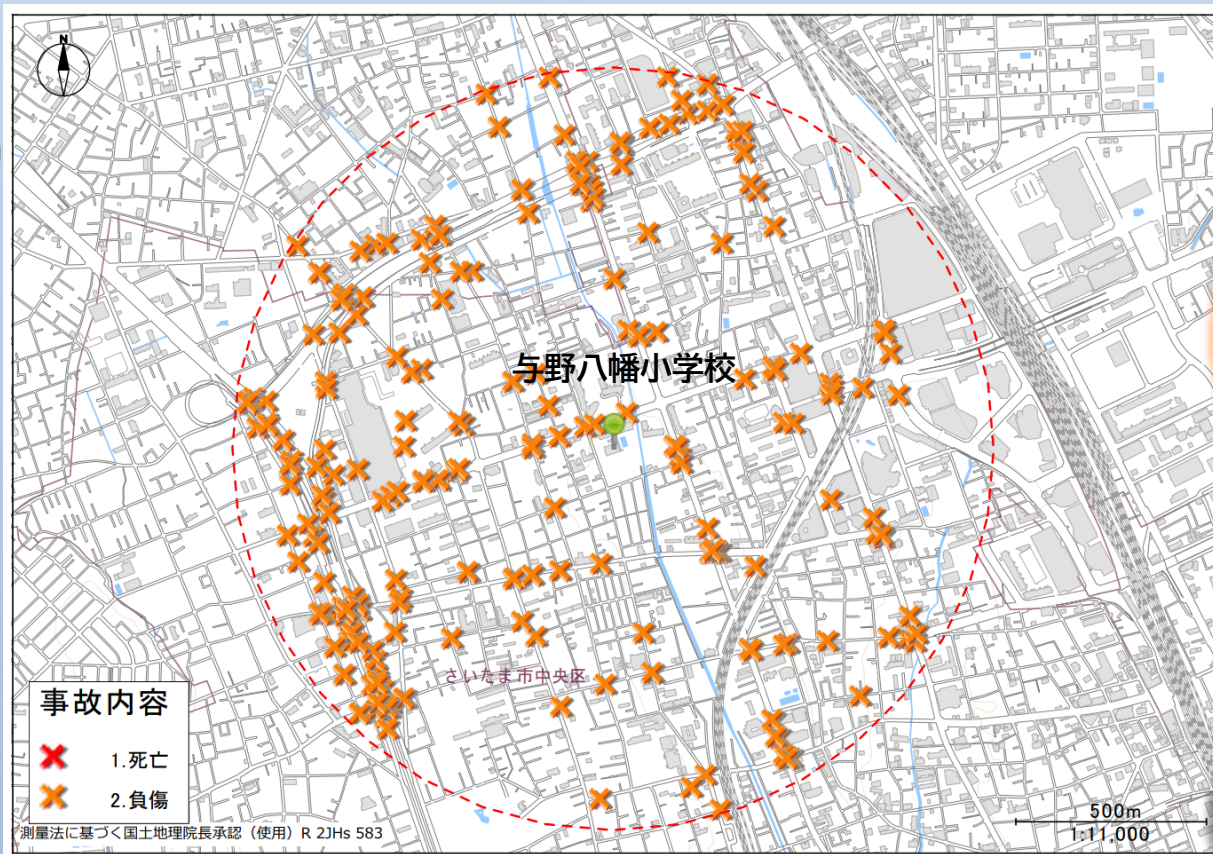

与野八幡小学校

かこ5ねんかん
過去5年間(2021~2025年)の
ねん
つうがくげこうじかん じんしんじ こけんすう
通学・下校時間の人身事故件数
297件

よのちまんしょうがっこう
与野八幡小学校
ちゅうしん
を中心とした
はんけい 1km 以内の
はっせいじょうきょう
発生状況です。

おおいところ
✕が多い所は
じこ たはつ
事故が多発して
います。

守ろう

やくそく と み
4つの約束 ①止まる②見る③まつ④たしかめる