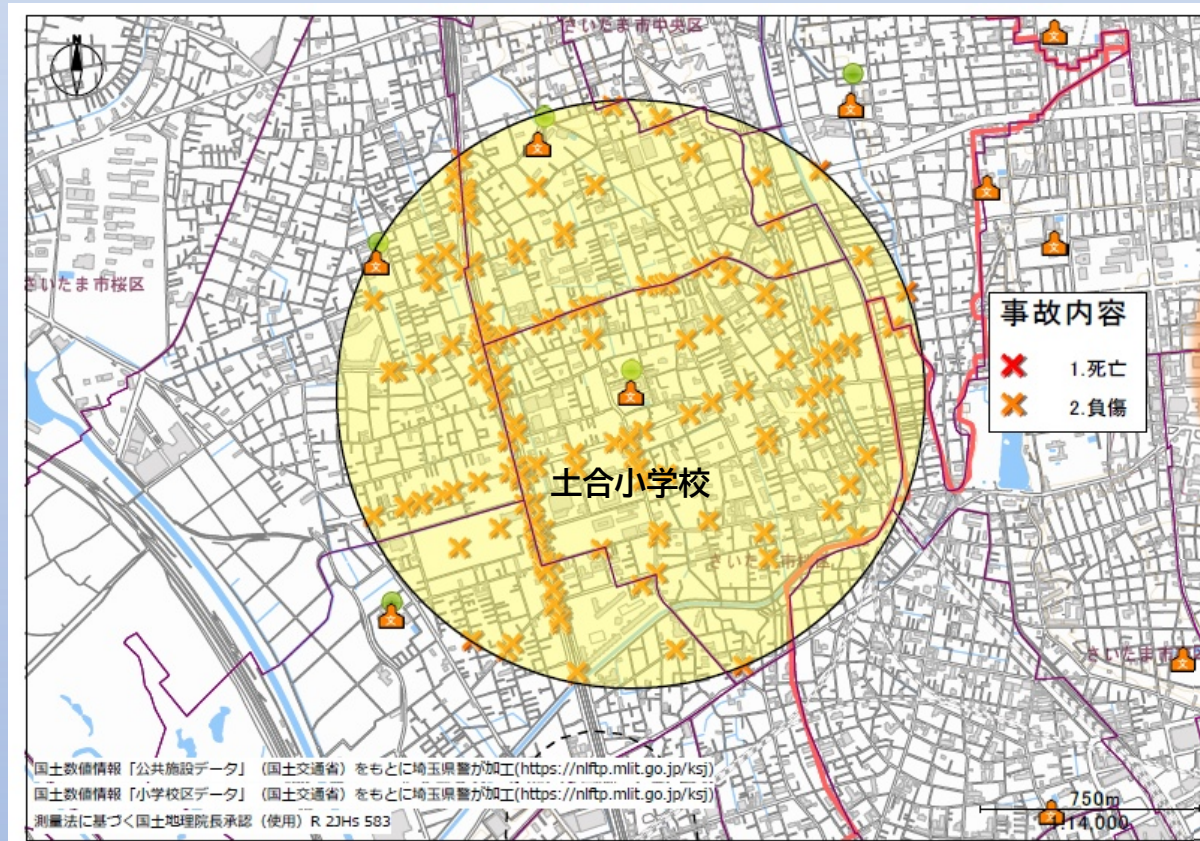

土合小学校

かこ5ねんかん
過去5年間(2019~2023年)の
ねん
つうがく げこうじかん じんしんじ こけんすう
通学・下校時間の人身事故件数は
189件

つちあいしょうがっこう
土合小学校
ちゅうしん
を中心とした
はんけい 1km以内の
はっせいじょうきょう
発生状況です。

いろ こ ところ
色が濃い所は
じこ おお ばしょ
事故が多い場所を
しめ
示しています。

守ろう

やくそく と み
4つの約束 ①止まる②見る③まつ④たしかめる