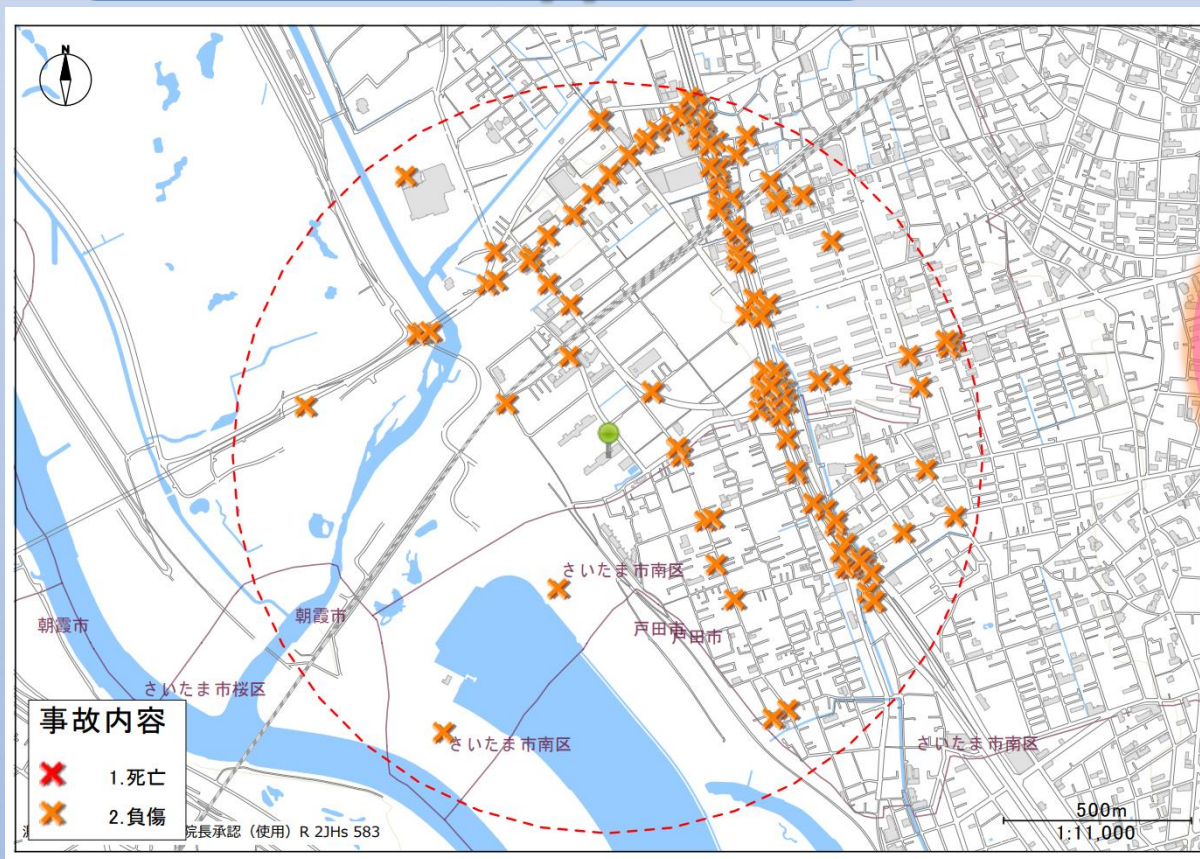

田島小学校

かこ5ねんかん
過去5年間(2021~2025年)の
ねん
つうがく げこうじかん じんしんじ こけんすう
通学・下校時間の人身事故件数
168件

田島小学校

たじましようがっこう
田島小学校
ちゆうしん
を中心とした
はんけい 1km 以内の
はっせいじょうきよう
発生状況です。

おおいどころ
✕が多い所は
じこ たはつ
事故が多発して
います。

守ろう

やくそく と み
4つの約束 ①止まる②見る③まつ④たしかめる