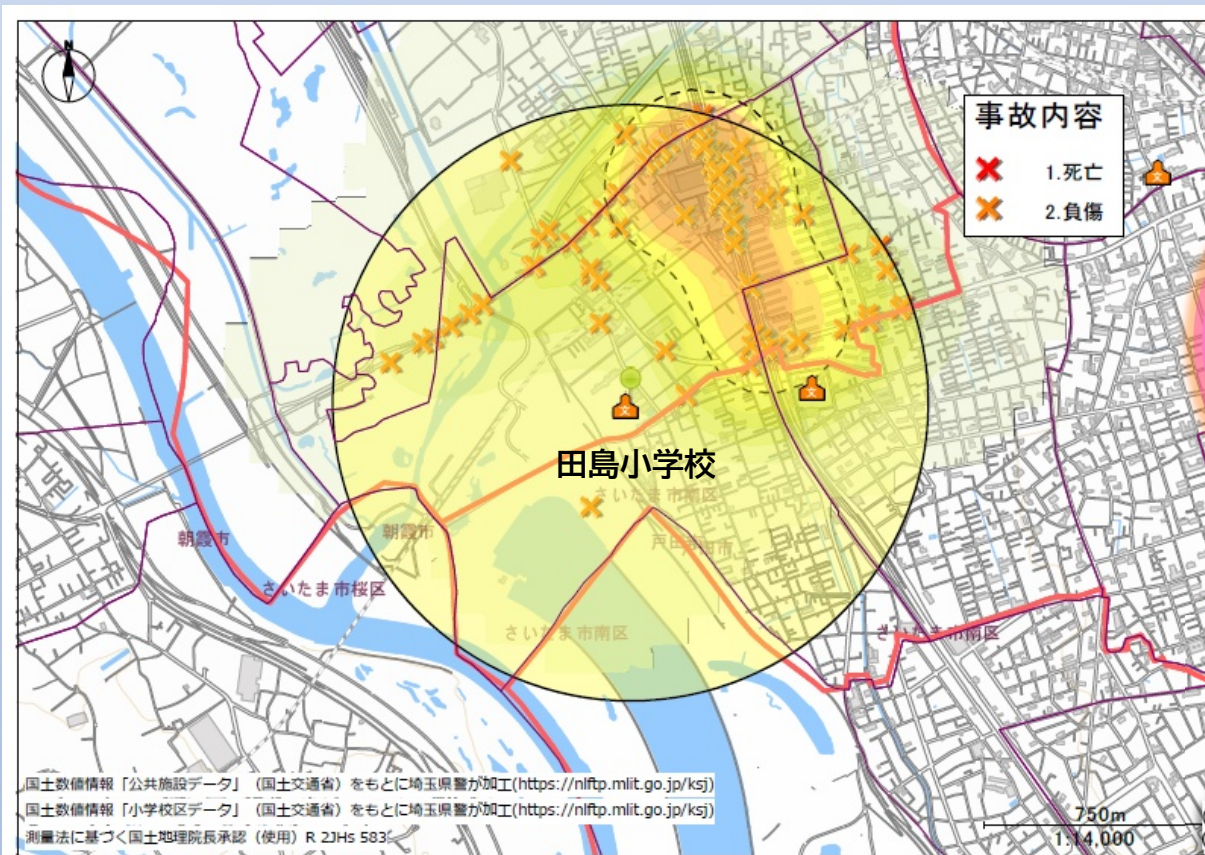

田島小学校

かこ5ねんかん ねん
過去5年間(2019~2023年)の
つうがく げこうじかん じんしんじ こけんすう
通学・下校時間の人身事故件数は
110件

たじましようがっこう
田島小学校
ちゆうしん
を中心とした
はんけい 和メトル いない
半径1km以内の
はっせいじょうきよう
発生状況です。

いろ こ ところ
色が濃い所は
じこ おお ばしょ
事故が多い場所を
しめ
示しています。

守ろう

やくてく と み
4つの約束 ①止まる②見る③まつ④たしかめる