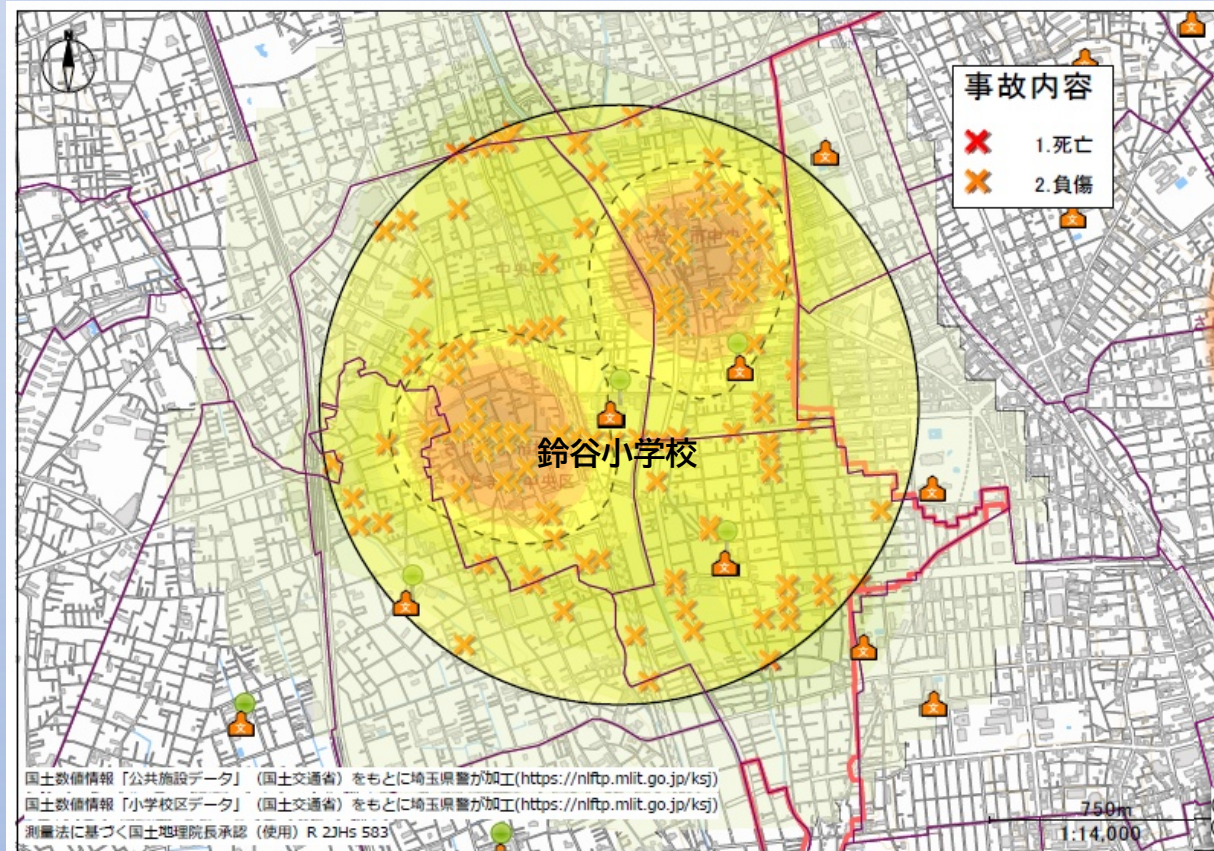

# 鈴谷小学校

かこらねんかん ねん  
過去5年間(2019~2023年)の  
つうがく げこうじかん じんしんじ こけんすう  
通学・下校時間の人身事故件数は  
**138件**

すずやしやうがっこう  
鈴谷小学校  
ちゆうしん  
を中心とした  
はんけい 1km 以内の  
はっせいじやうきやう  
発生状況です。

いろ こ ところ  
色が濃い所は  
じこ おお ばしょ  
事故が多い場所を  
しめ  
示しています。

守ろう

やくそく と み  
4つの約束 ①止まる②見る③まつ④たしかめる