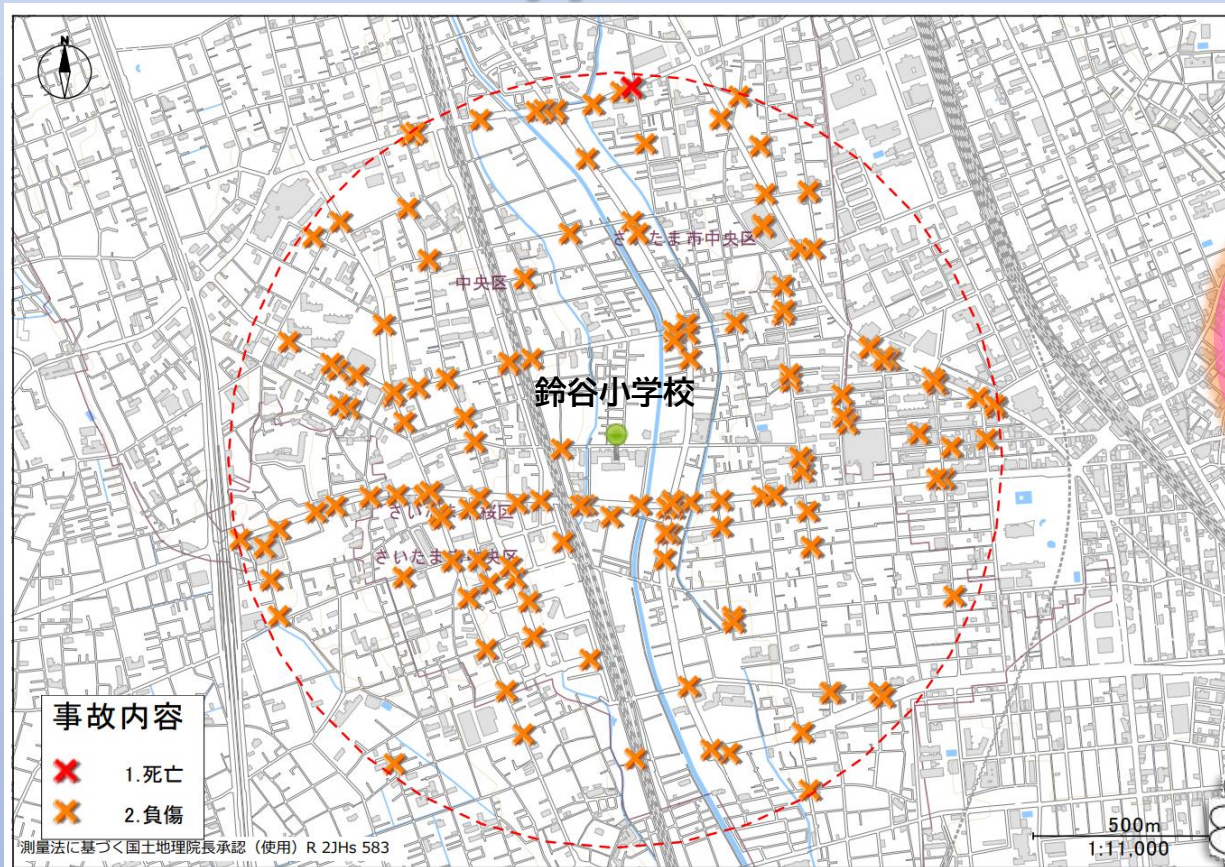

# 鈴谷小学校

かこ5ねんかん  
過去5年間(2021~2025年)の  
ねん  
つうがくげこうじかん じんしんじ こけんすう  
通学・下校時間の人身事故件数  
**164件**

すずやしやうがっこう  
鈴谷小学校  
ちゆうしん  
を中心とした  
はんけい 1km 以内の  
はっせいじやうきやう  
発生状況です。

おおいどころ  
✕が多い所は  
じこ たはつ  
事故が多発して  
います。

守ろう

やくそく と み  
4つの約束 ①止まる②見る③まつ④たしかめる