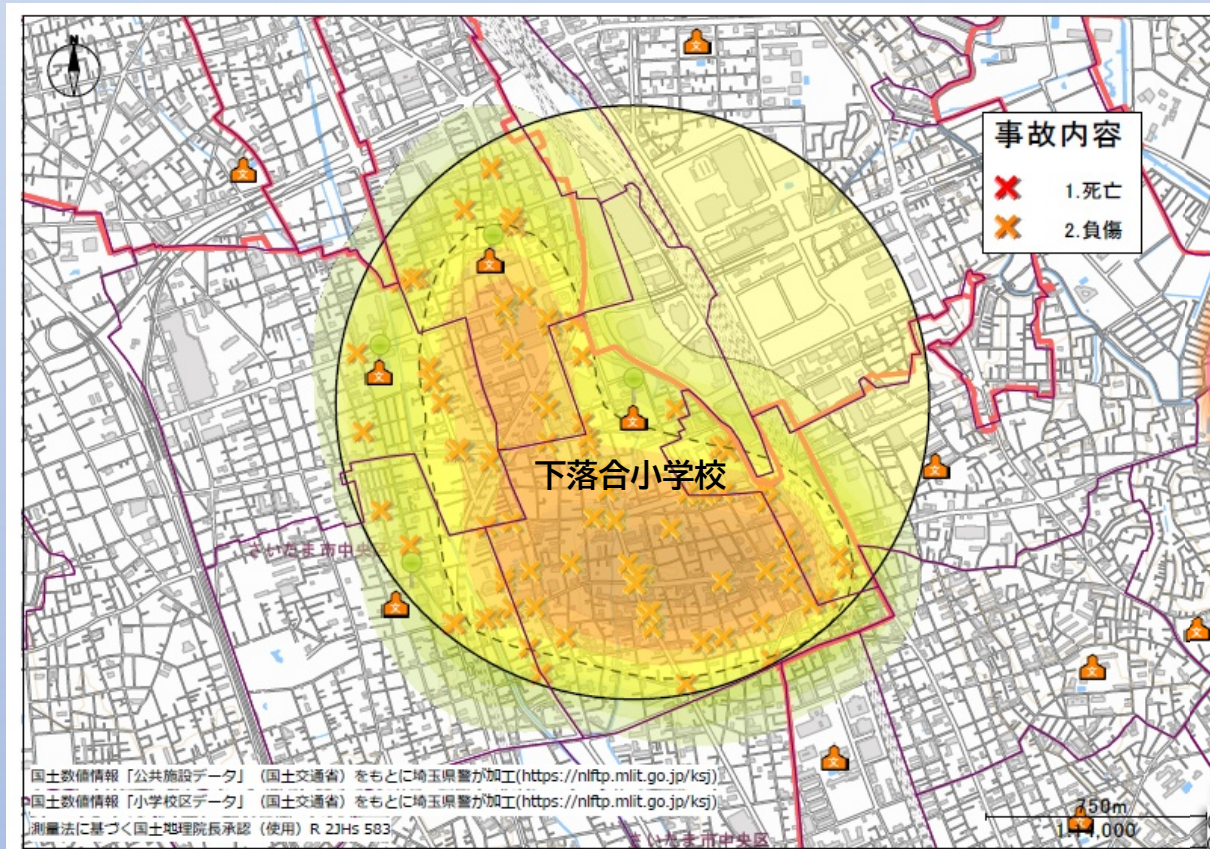

か こ 5ねんかん ねん
 過去5年間(2019~2023年)の
 つうがく げこうじかん じんしんじ こけんすう
 通学・下校時間の人身事故件数は
110件

下落合小学校

しもおちあいしょうがっこう
 下落合小学校
 ちゅうしん
 を中心とした
 はんけい 和メトル いない
 半径1km以内の
 はっせいじょうきょう
 発生状況です。

いろ こ ところ
 色が濃い所は
 じ こ おお ばしょ
 事故が多い場所を
 しめ
 示しています。

守ろう

やくそく と み
 4つの約束 ①止まる②見る③まつ④たしかめる