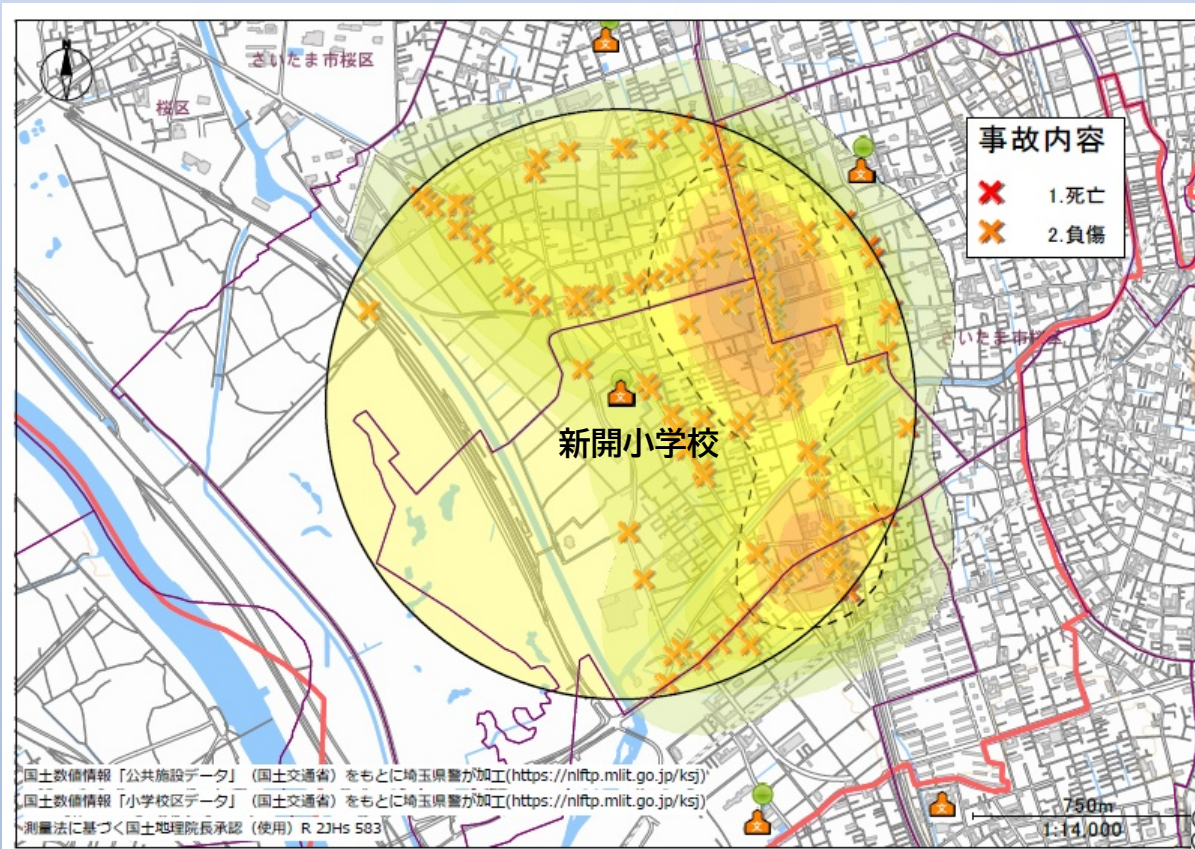

新開小学校

か こ 5ねんかん ねん
過去5年間(2019~2023年)の
つうがく げこうじかん じんしんじ こけんすう
通学・下校時間の人身事故件数は
162件

しびらきしょうがっこう
新開小学校
ちゅうしん
を中心とした
はんけい 和メトル いない
半径1km以内の
はっせいじょうきょう
発生状況です。

いろ こ ところ
色が濃い所は
じこ おお ばしょ
事故が多い場所を
しめ
示しています。

守ろう

やくそく と み
4つの約束 ①止まる②見る③まつ④たしかめる