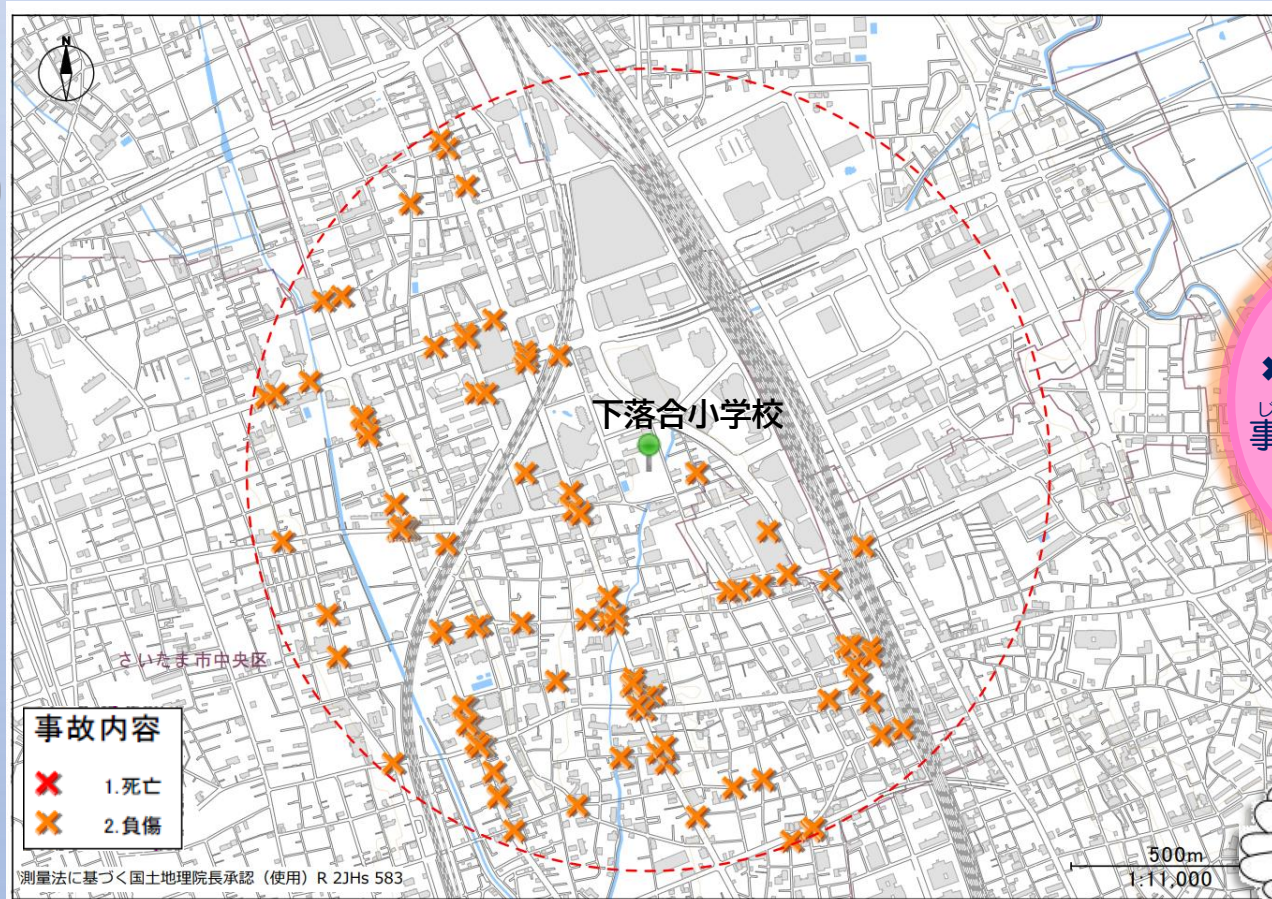

か こ ねんかん ねん
過去5年間(2021~2025年)の
つうがく げこうじかん じんしんじ こけんすう
通学・下校時間の人身事故件数
106件

下落合小学校

しもおちあいしょうがっこう
下落合小学校
ちゅうしん
を中心とした
はんけい 1km 以内の
はっせいじょうきょう
発生状況です。

おお ところ
✖が多い所は
じこ たはつ
事故が多発して
います。

守ろう

やくそく と み
4つの約束 ①止まる②見る③まつ④たしかめる