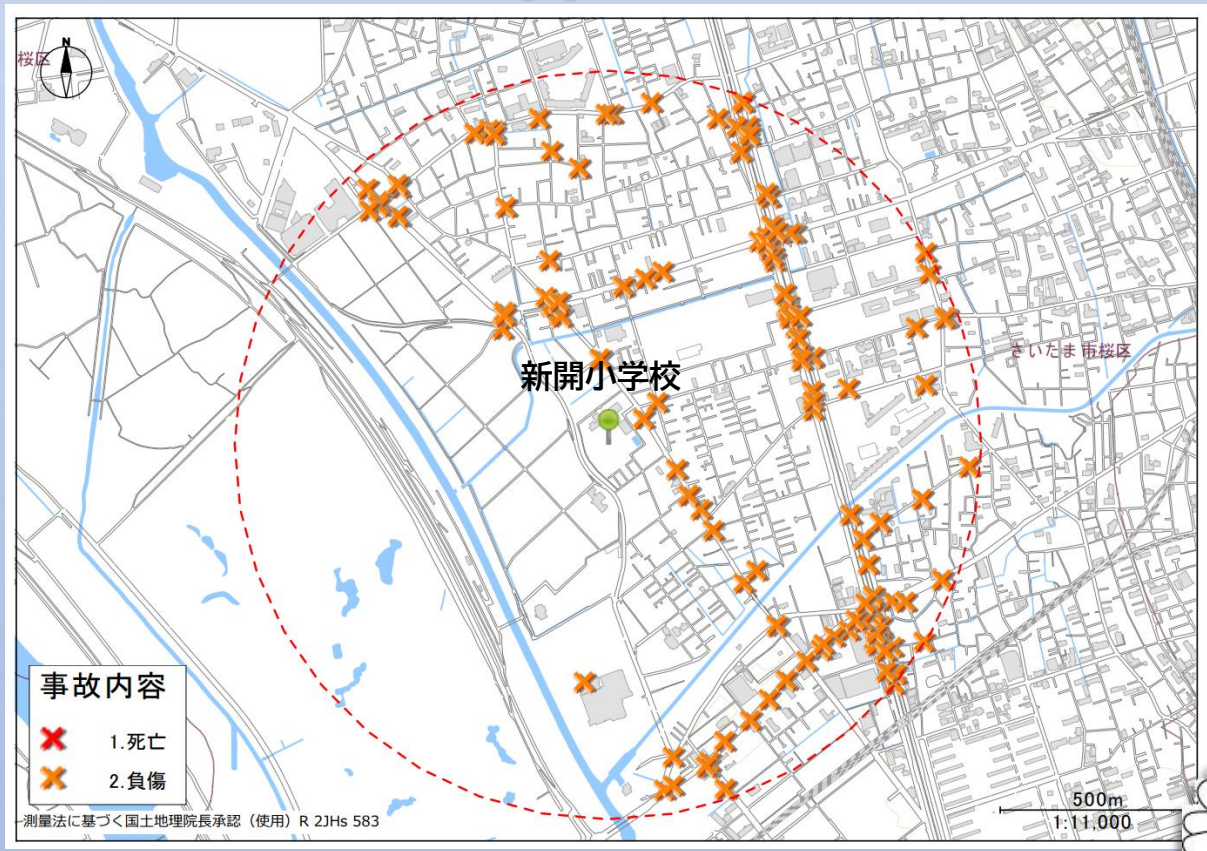

新開小学校

かこ5ねんかん
過去5年間(2021~2025年)の
つうがくげこうじかん じんしんじ こけんすう
通学・下校時間の人身事故件数
162件

しびらきしょうがっこう
新開小学校
ちゅうしん
を中心とした
はんけい 1km 以内の
はっせいじょうきょう
発生状況です。

おおところ
✕が多い所は
じこ たはつ
事故が多発して
います。

守ろう

やくそく と み
4つの約束 ①止まる②見る③まつ④たしかめる