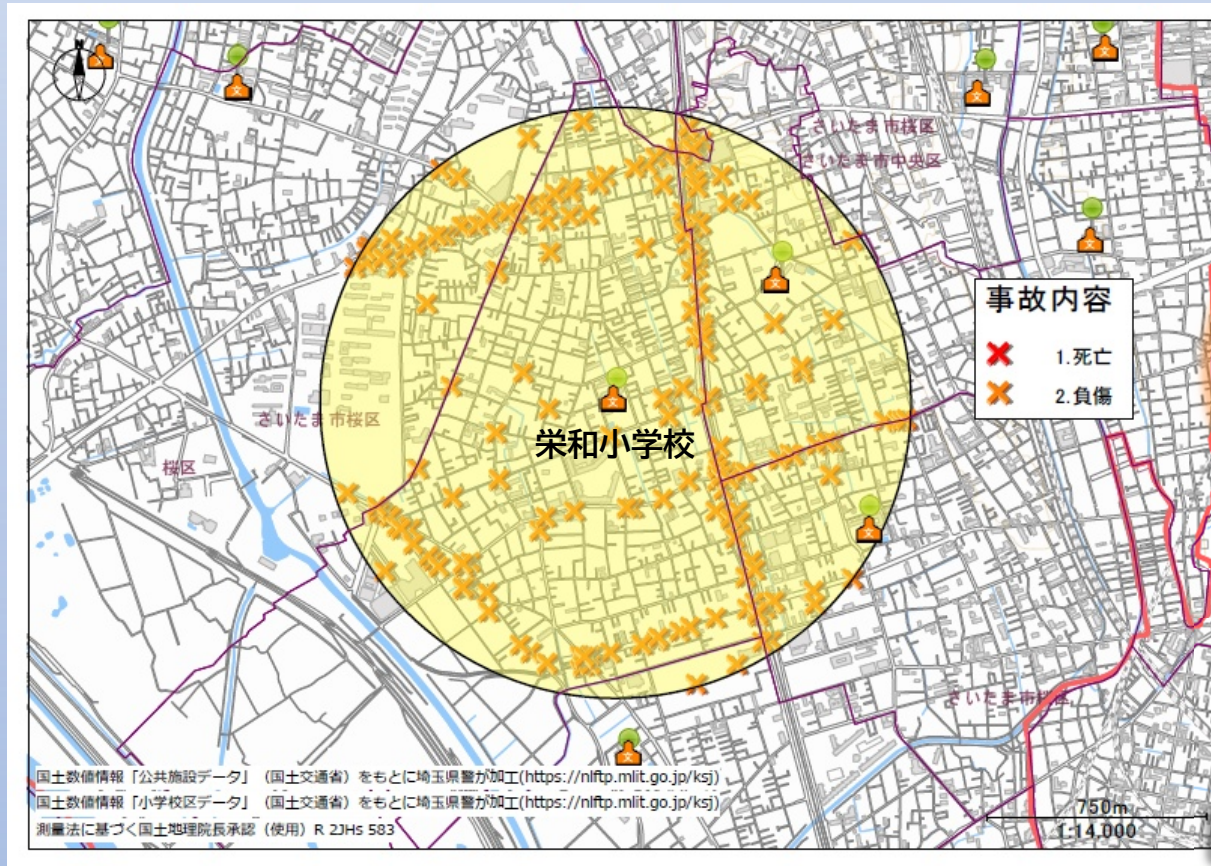

# 栄和小学校

か こ 5ねんかん ねん  
過去5年間(2019~2023年)の  
つうがく げこうじかん じんしんじ こけんすう  
通学・下校時間の人身事故件数は  
**240件**

さかわしょうがっこう  
栄和小学校  
ちゅうしん  
を中心とした  
はんけい 和メトル いない  
半径 1 km以内の  
はっせいじょうきょう  
発生状況です。

いろ こ ところ  
色が濃い所は  
じこ おお ばしょ  
事故が多い場所を  
しめ  
示しています。

守ろう

やくそく と み  
4つの約束 ①止まる②見る③まつ④たしかめる