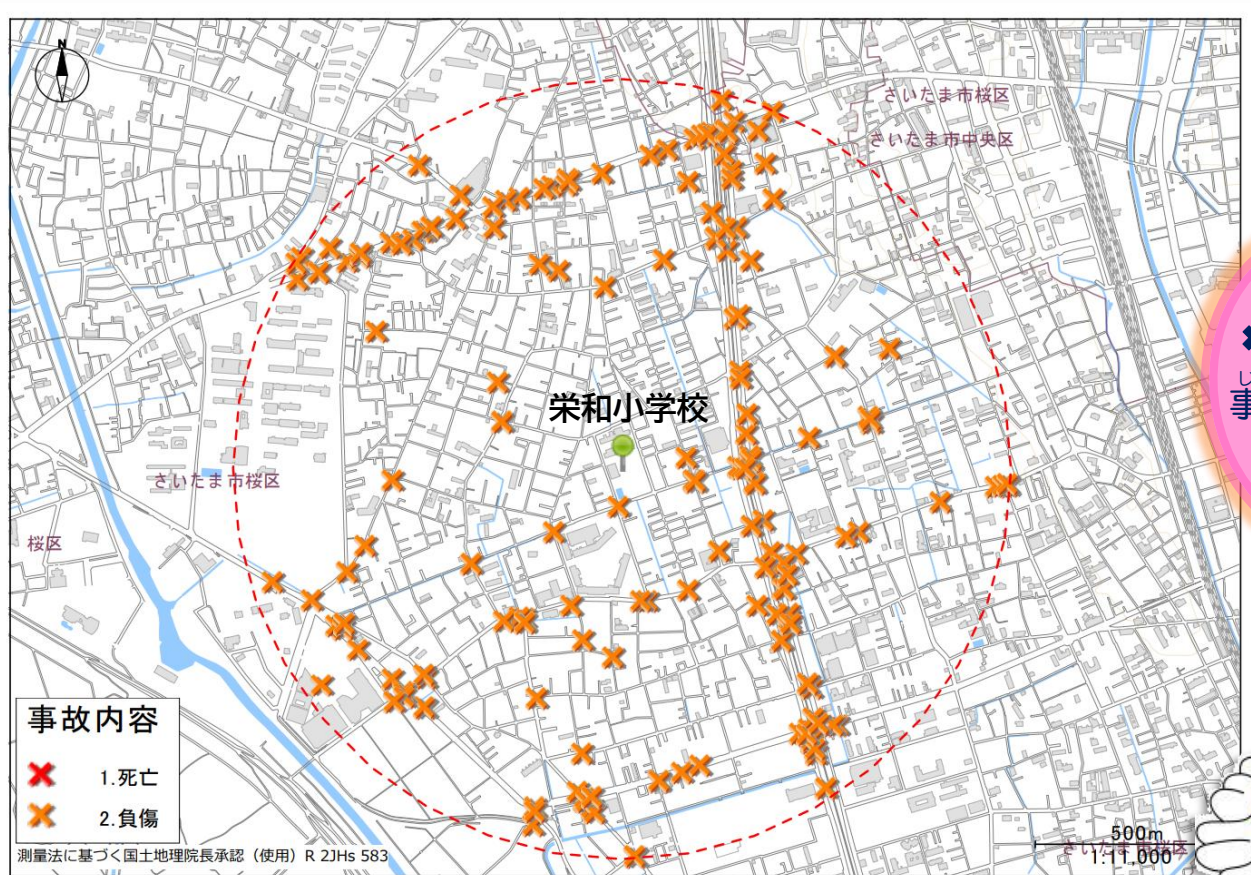

栄和小学校

かこ5ねんかん
過去5年間(2021~2025年)の
ねん
つうがく げこうじかん じんしんじ こけんすう
通学・下校時間の人身事故件数
212件

さかわしょうがっこう
栄和小学校
ちゅうしん
を中心とした
はんけい 1km 以内の
はっせいじょうきょう
発生状況です。

おおところ
✖が多い所は
じこ たはつ
事故が多発して
います。

守ろう

やくそく と み
4つの約束 ①止まる②見る③まつ④たしかめる