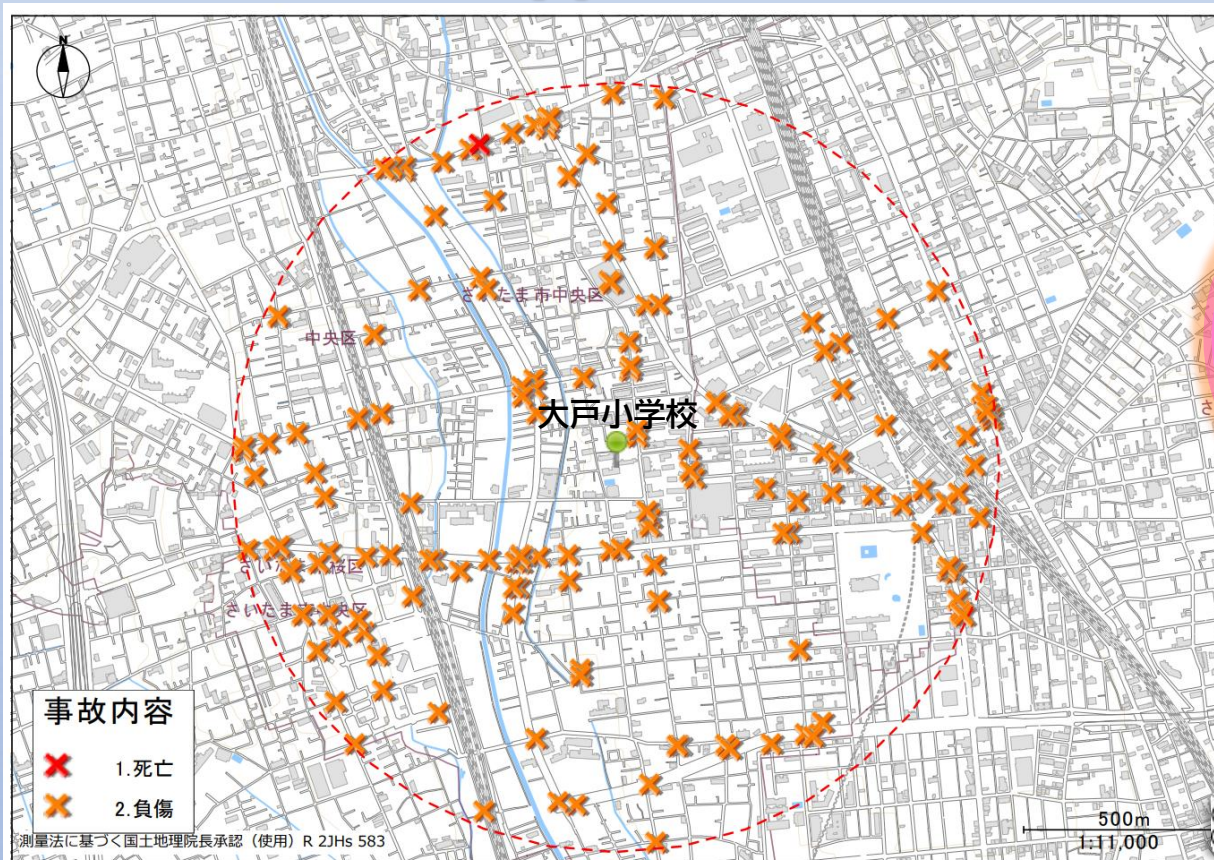

大戸小学校

かこ5ねんかん
過去5年間(2021~2025年)の

つうがくげこうじかん じんしんじ こけんすう
通学・下校時間の人身事故件数

187件

おおとしょうがっこう
大戸小学校
ちゅうしん
を中心とした
はんけい 1km 以内の
はんげい 1km 以内の
はっせいじょうきょう
発生状況です。

おおところ
✕が多い所は
じこ たはつ
事故が多発して
います。

守ろう

やくそく
4つの約束

とみ
①止まる②見る③まつ④たしかめる