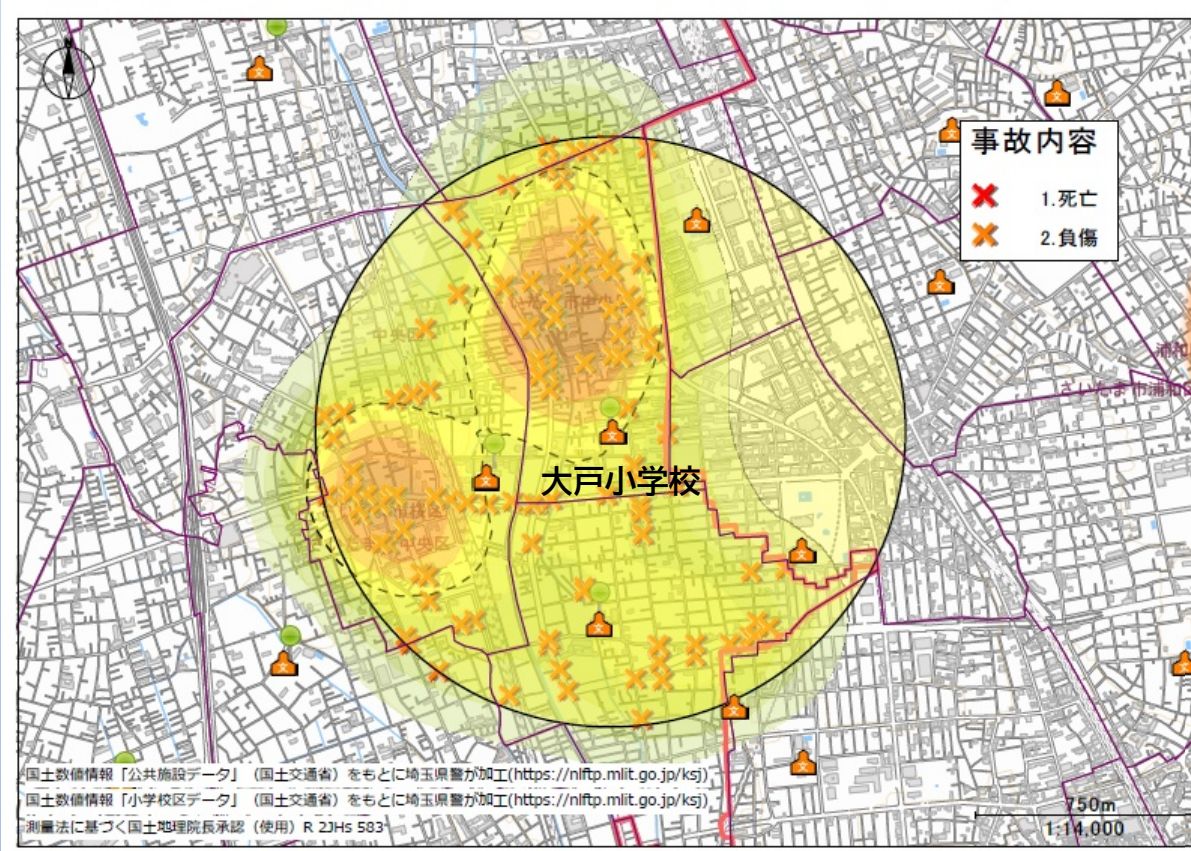

大戸小学校

かこ5ねんかん ねん
過去5年間(2019~2023年)の
つうがく げこうじかん じんしんじ こけんすう
通学・下校時間の人身事故件数は
130件

おおとしょうがっこう
大戸小学校
ちゅうしん
を中心とした
はんけい 1km以内の
はっせいじょうきょう
発生状況です。

いろ こ ところ
色が濃い所は
じこ おお ばしょ
事故が多い場所を
しめ
示しています。

守ろう

4つの約束 ①止まる②見る③まつ④たしかめる