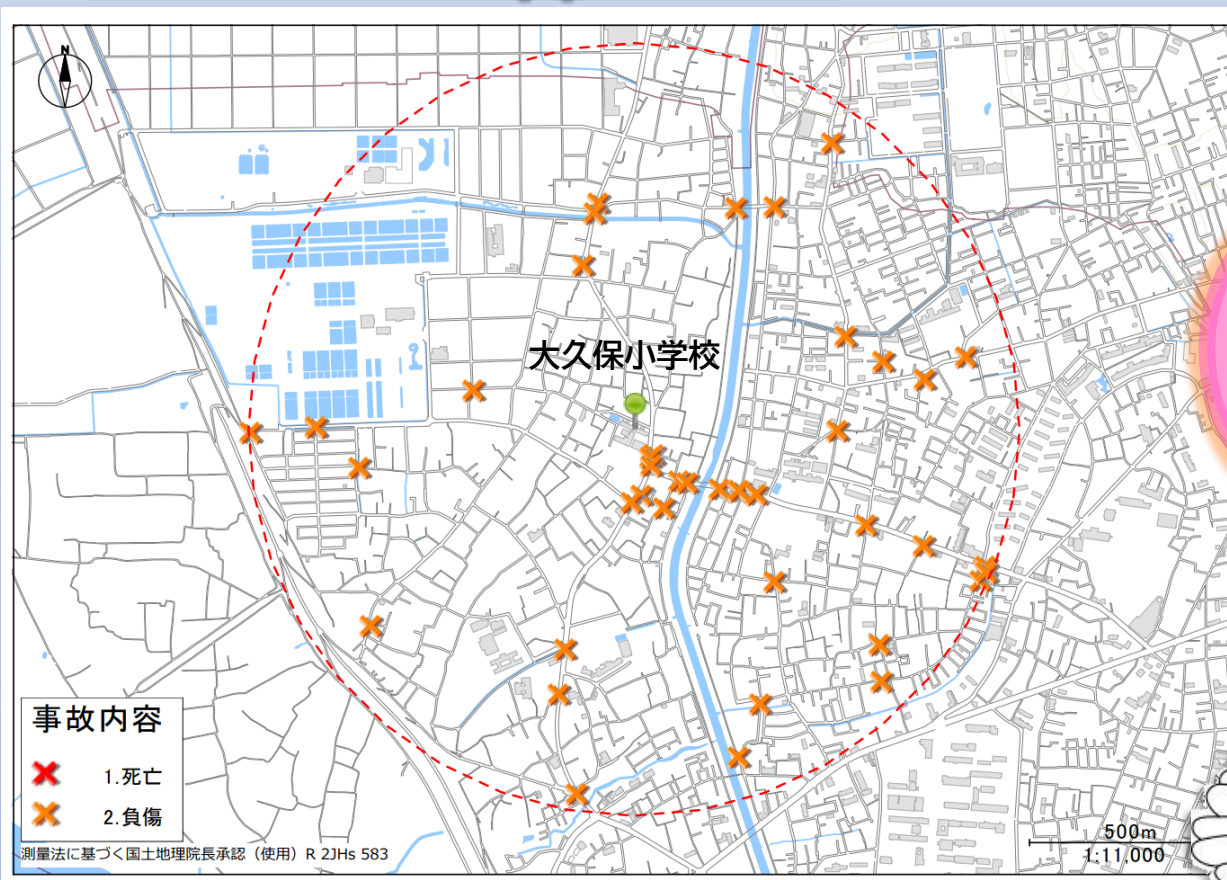

大久保小学校

かこ5ねんかん
過去5年間(2021~2025年)の
つうがくげこうじかん じんしんじ こけんすう
通学・下校時間の人身事故件数
46件

おおくほしょうがっこう
大久保小学校
ちゅうしん
を中心とした
はんけい 1km 以内の
はっせいじょうきょう
発生状況です。

おおところ
✕が多い所は
じこ たはつ
事故が多発
しています。

守ろう

やくそく と み
4つの約束 ①止まる②見る③まつ④たしかめる