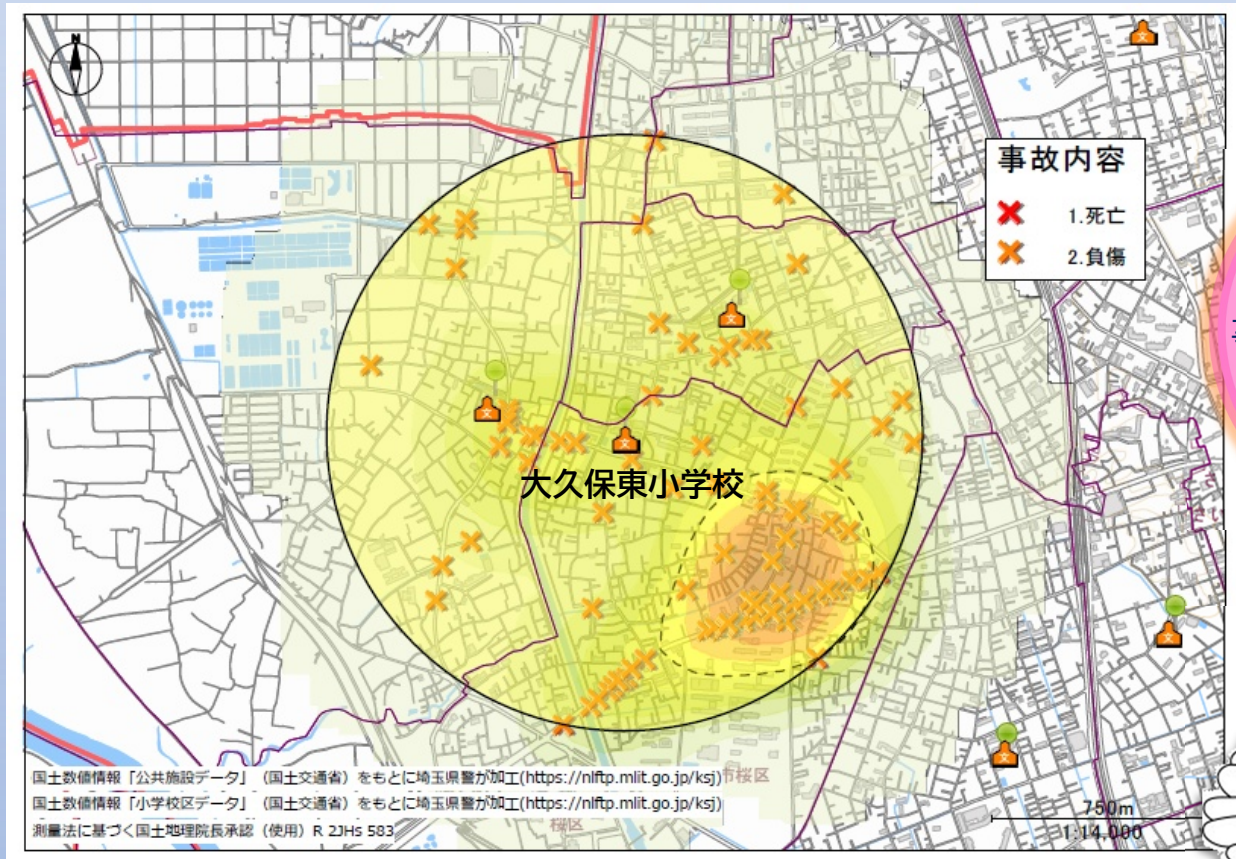

大久保東小学校

かこ5ねんかん ねん
過去5年間(2019~2023年)の
つうがく げこうじかん じんしんじ こけんすう
通学・下校時間の人身事故件数は
107件

おおくほひがししょうがっこう
大久保東小学校
ちゅうしん
を中心とした
はんけい 和メートル いない
半径1km以内の
はっせいじょうきょう
発生状況です。

いろ こ ところ
色が濃い所は
じこ おお ばしょ
事故が多い場所を
しめ
示しています。

守ろう

やくてく と み
4つの約束 ①止まる②見る③まつ④たしかめる