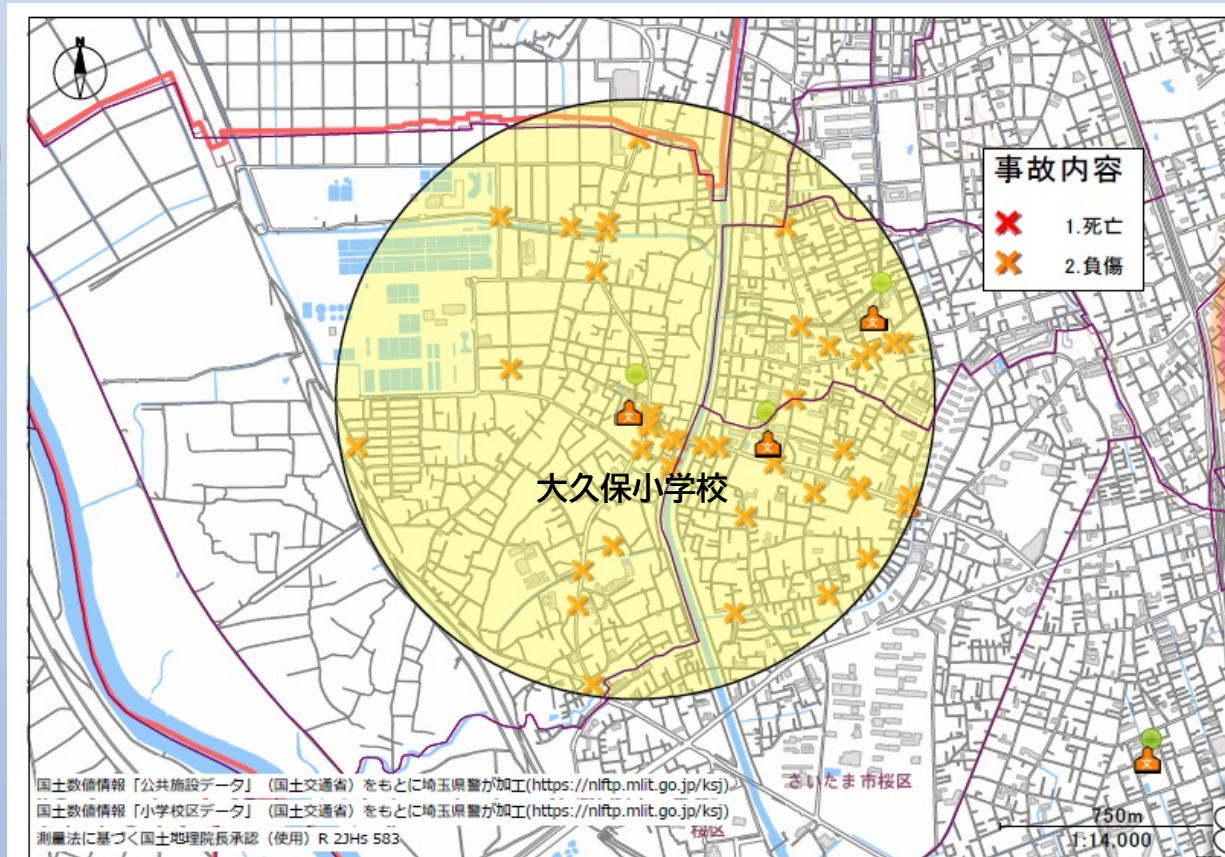

大久保小学校

か こ 5ねんかん ねん
過去5年間(2019~2023年)の
つうがく げこうじかん じんしんじ こけんすう
通学・下校時間の人身事故件数は
51件

おおくほしょうがっこう
大久保小学校
ちゅうしん
を中心とした
はんけい 和メートル いない
半径1km以内の
はっせいじょうきょう
発生状況です。

いろ こ ところ
色が濃い所は
じこ おお ばしょ
事故が多い場所を
しめ
示しています。

守ろう

4つの約束 ①止まる②見る③まつ④たしかめる