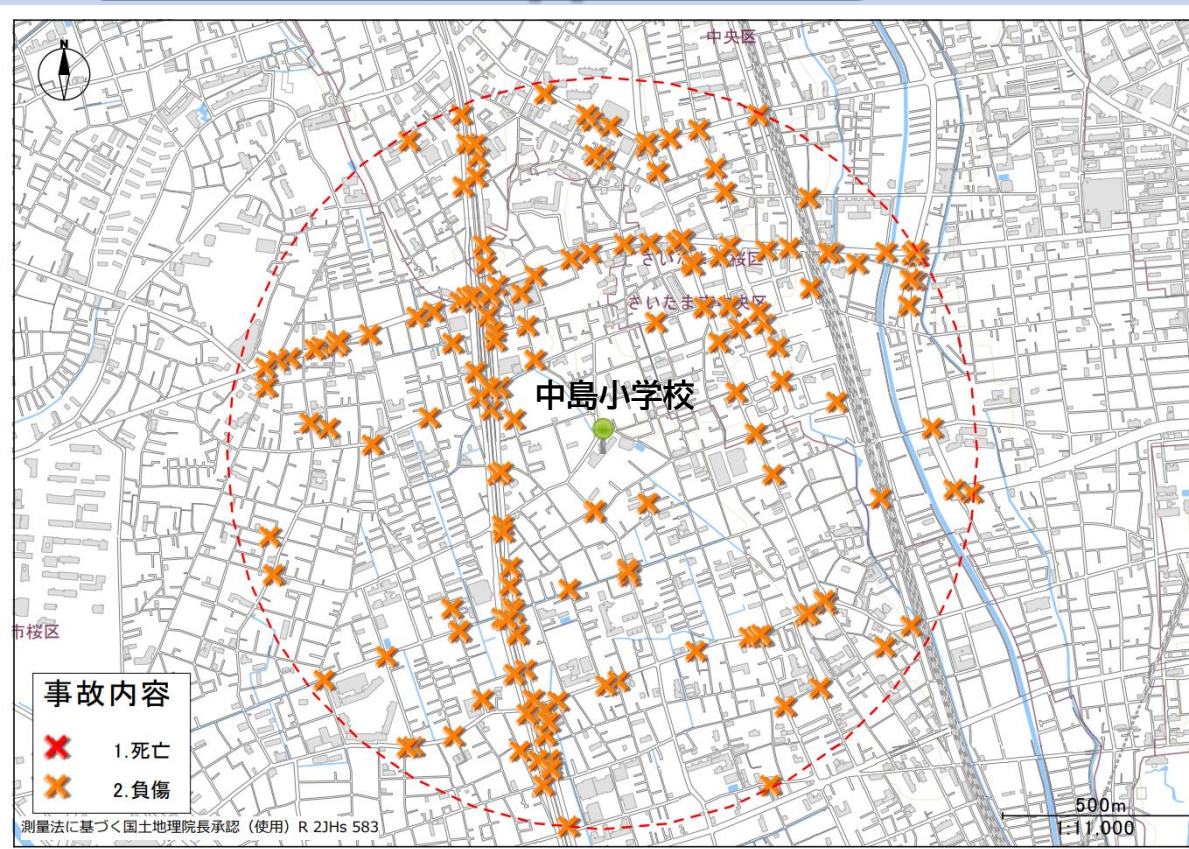

中島小学校

か こ 5ねんかん ねん
過去5年間(2021~2025年)の
つうがく げこうじかん じんしんじ こけんすう
通学・下校時間の人身事故件数
197件

なかじましょうがっこう
中島小学校
ちゅうしん
を中心とした
はんけい 1km 以内の
はっせいじょうきょう
発生状況です。

おお ところ
✕が多い所は
じこ たはつ
事故が多発して
います。

守ろう

やくそく と み
4つの約束 ①止まる②見る③まつ④たしかめる