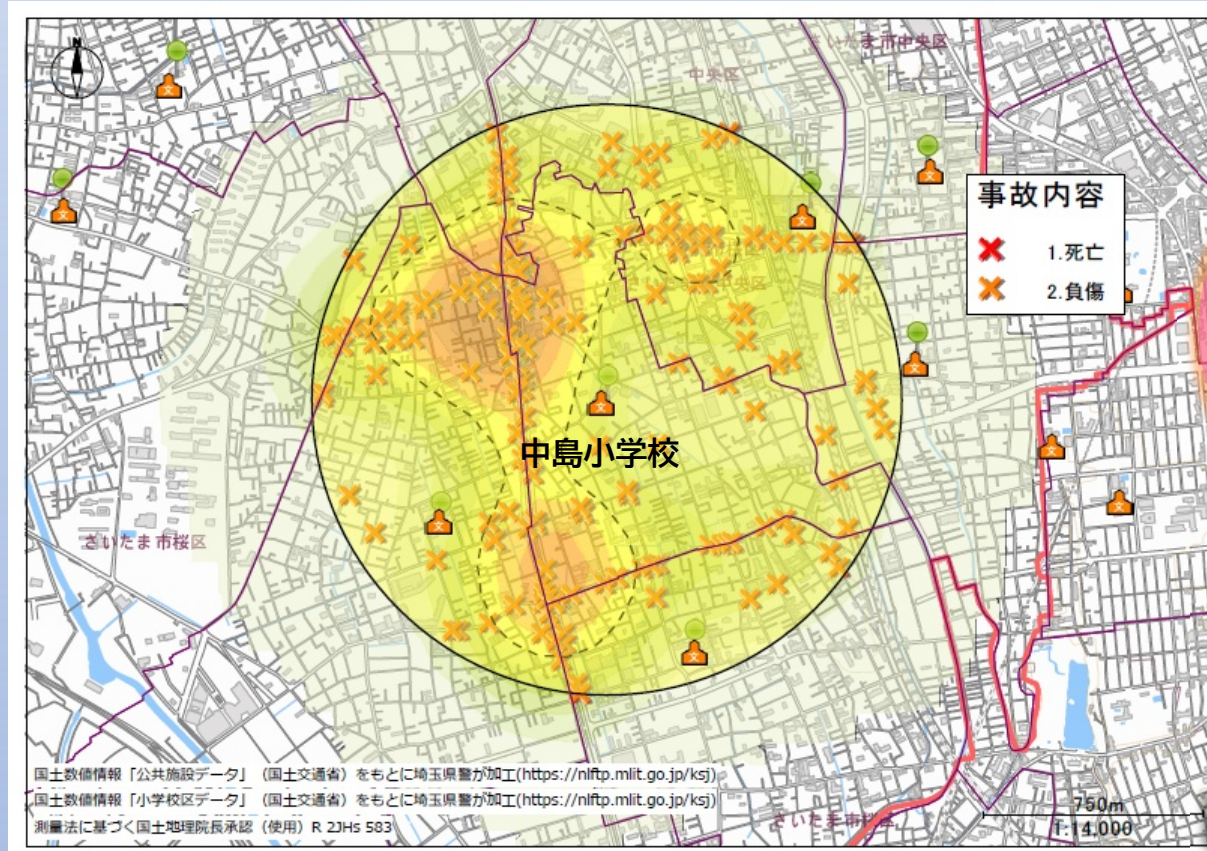

中島小学校

かこ5ねんかん
過去5年間(2019~2023年)の
ねん
つうがく げこうじかん じんしんじ こけんすう
通学・下校時間の人身事故件数は
215件

なかしましょうがっこう
中島小学校
ちゅうしん
を中心とした
はんけい 1km以内の
はっせいじょうきょう
発生状況です。

いろ こ ところ
色が濃い所は
じこ おお ばしょ
事故が多い場所を
しめ
示しています。

守ろう

4つの約束 ①止まる②見る③まつ④たしかめる